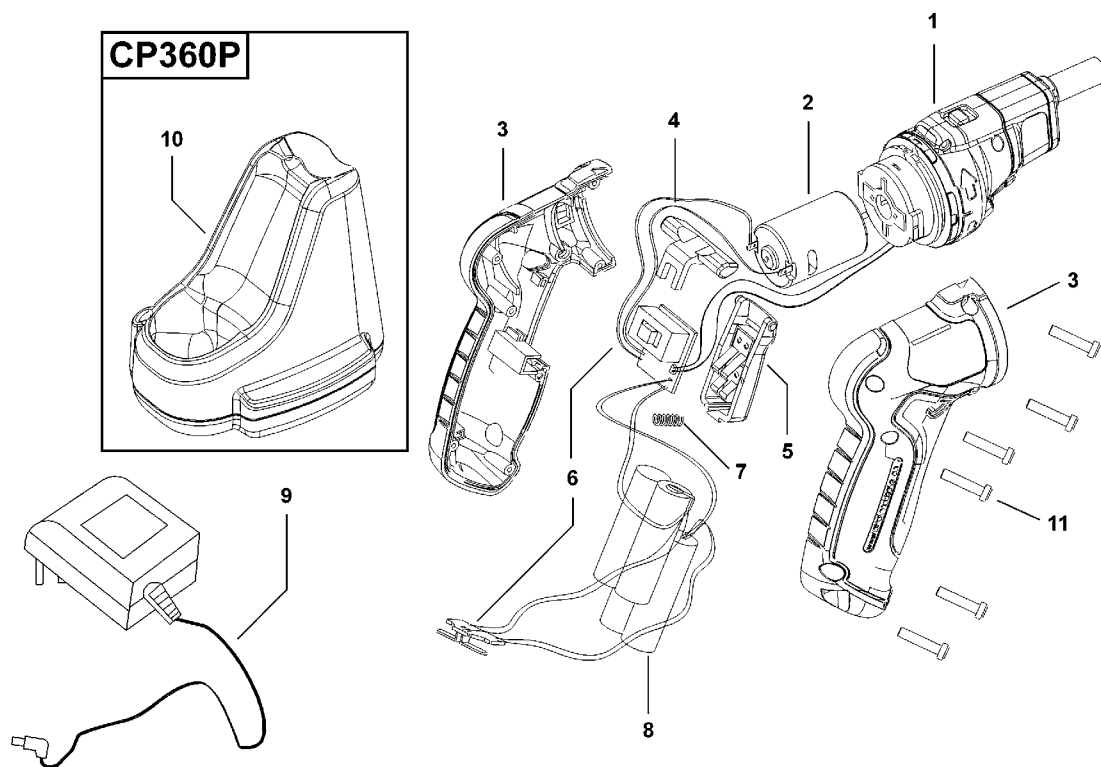

AKKU-SCHAUBENDREHER

CP360-----A

TYPE 1

AKKU-SCHAUBENDREHER

CP360-----A TYPE 1

Pos. Nr	Ersatzteilnummer	Beschreibung	Preis	Variants
1	1	90514689	GETRIEBE ZSB	
2	1	90515707	MOTOR ZSB	
3	1	90519359	GEHAEUSEPAAR	JP CP360P
3	1	90514672	GEHAEUSEPAAR	A9 CP360
3	1	90514672	GEHAEUSEPAAR	KR CP360
4	1	90514676	ANTRIEB	
5	1	90514677	SCHALTGRIFF	
6	1	90515490	SCHALTER + PCB ZSB	JP CP360P
6	1	90514725	SCHALTER + PCB ZSB	A9 CP360
6	1	90514725	SCHALTER + PCB ZSB	KR CP360
7	1	90514679	FEDER	
8	1	90524158	ACCU-PACK	JP CP360P
8	1	90519376	ACCU-PACK	A9 CP360
8	1	90519376	ACCU-PACK	KR CP360
9	1	90528250	LADEGERAET ZSB	A9 CP360
9	1	90528249	LADEGERAET ZSB	KR CP360
9	1	90525725	LADEGERAET ZSB	JP CP360P
10	1	90525728	BODENPLATTE	JP
11	6	5119564-00	SCHRAUBE	