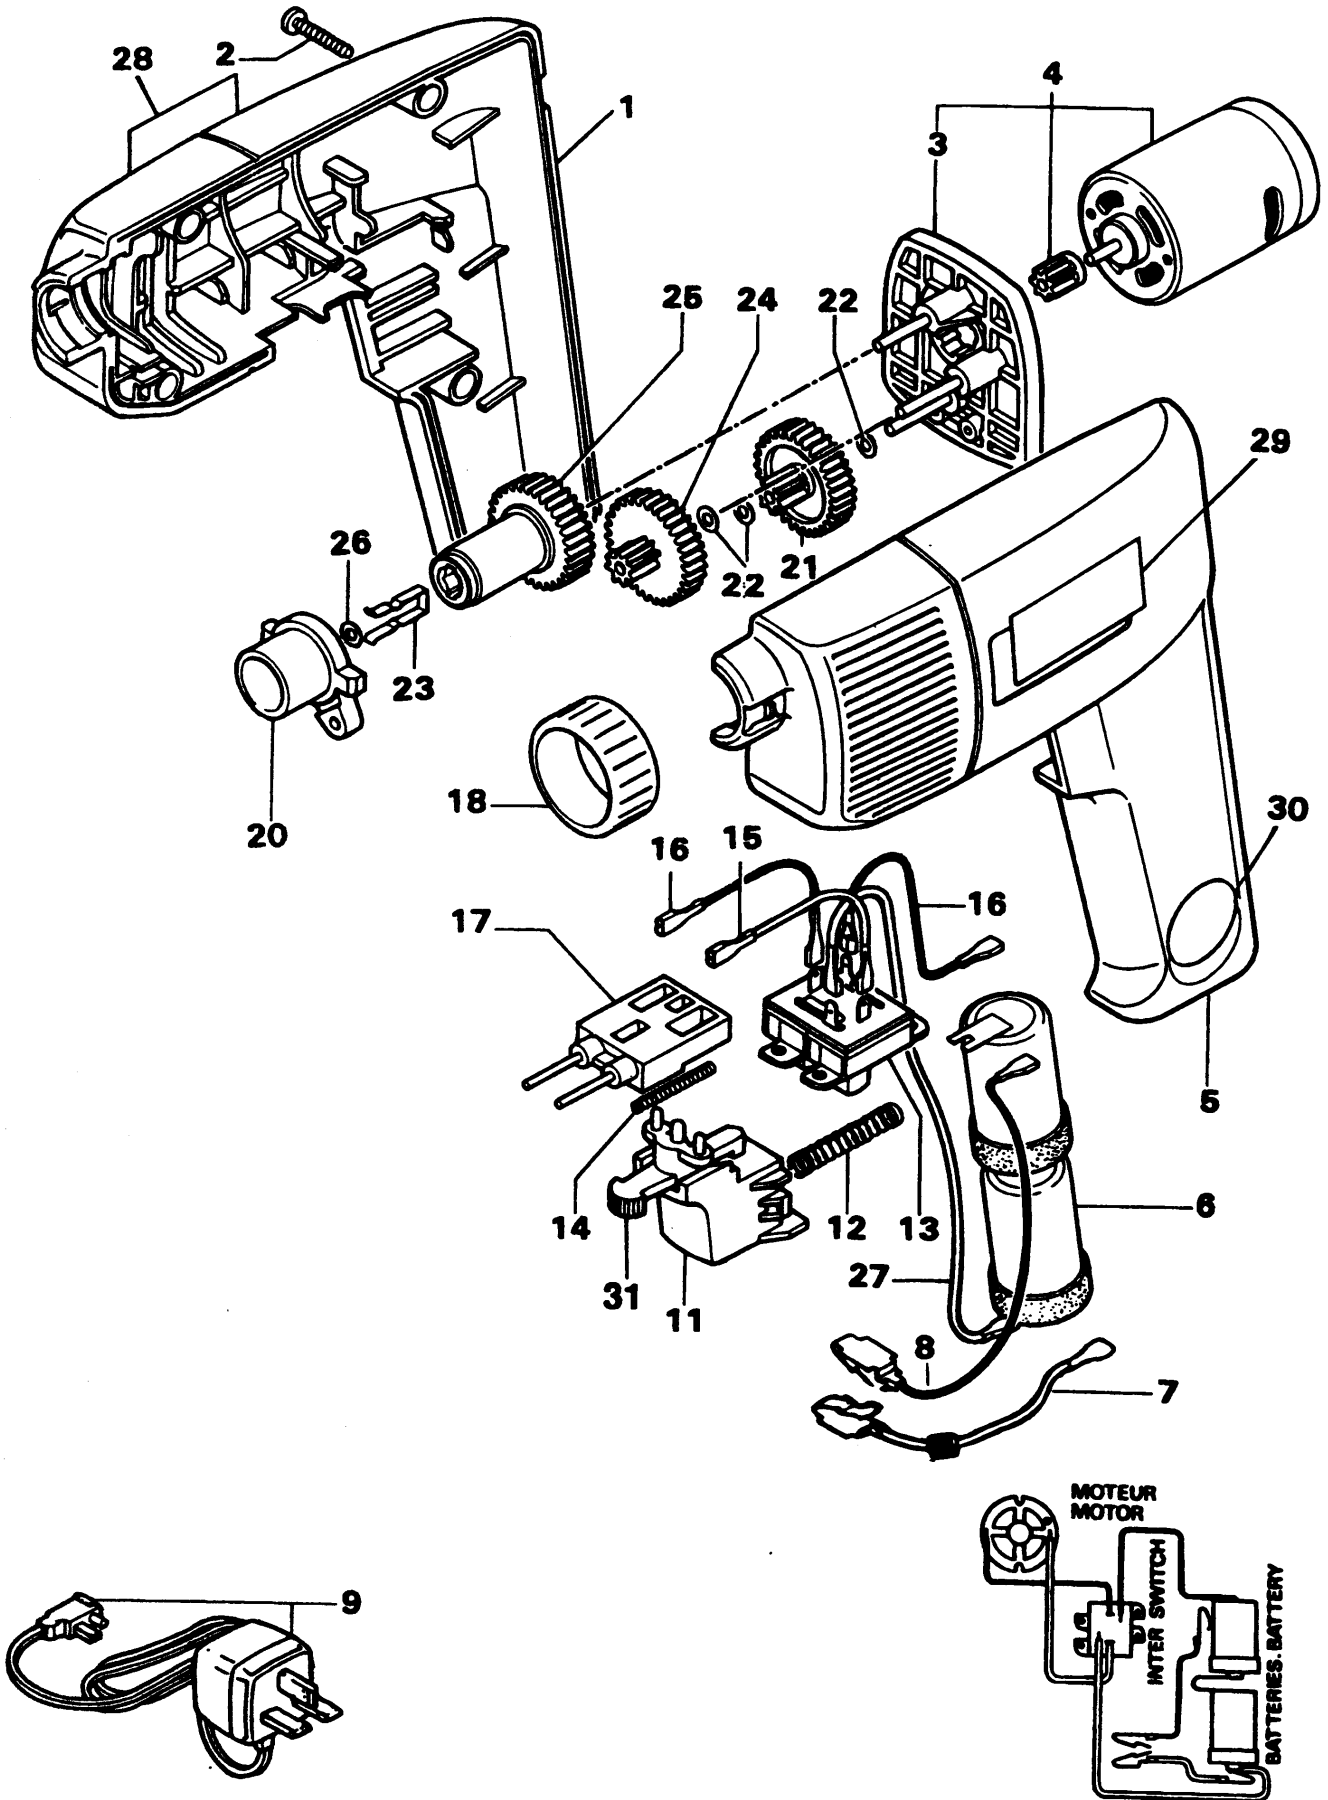

SCHRAUBENDREHER

C430-----A

TYPE 1

SCHRAUBENDREHER

C430-----A

TYPE 1

Pos. Nr	Ersatzteilnummer	Beschreibung	Preis	Variants
2	5	000000-00	NICHT MEHR LIEFERBAR	
6	1	750910	BATTERIE	
13	1	000000-00	NICHT MEHR LIEFERBAR	
21	1	000000-00	NICHT MEHR LIEFERBAR	
22	3	000000-00	NICHT MEHR LIEFERBAR	
23	1	000000-00	NICHT MEHR LIEFERBAR	
26	1	000000-00	NICHT MEHR LIEFERBAR	
27	1	000000-00	NICHT MEHR LIEFERBAR	

R10930

Bei den ä lteren Versionen des C430 war Teil 26 eine Federklammer. Beim Auswechseln mu ß jetzt eine Unterlegscheibe aus Stahl, Teil 26, an Stelle der Federklammer eingesetzt werden.