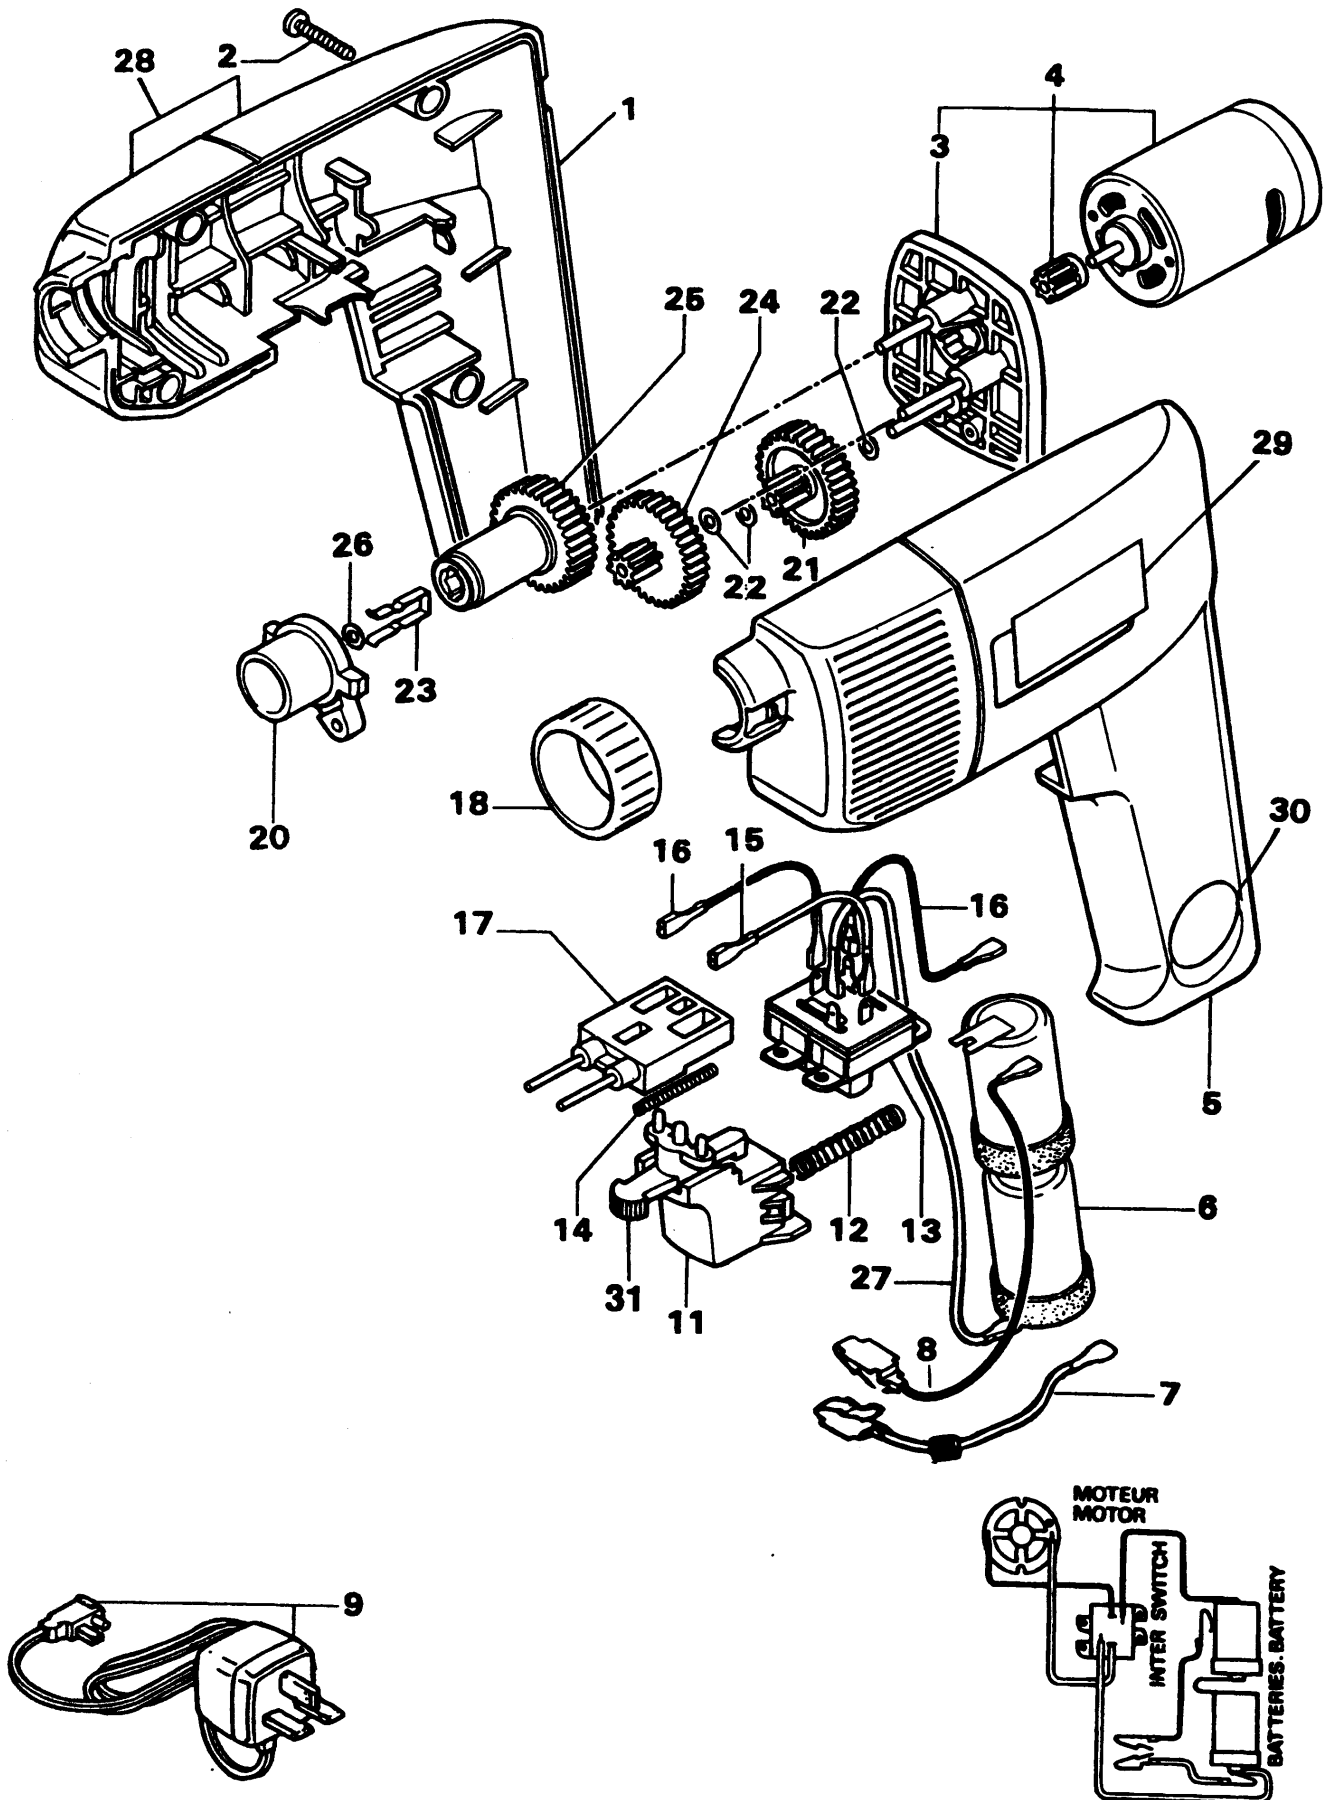

SCHRAUBENDREHER

BD430-----A

TYPE 1

SCHRAUBENDREHER BD430-----A

TYPE 1

Pos. Nr	Ersatzteilnummer	Beschreibung	Preis	Variants
2	5	000000-00	NICHT MEHR LIEFERBAR	
6	1	750910	BATTERIE	
13	1	000000-00	NICHT MEHR LIEFERBAR	
21	1	000000-00	NICHT MEHR LIEFERBAR	
22	3	000000-00	NICHT MEHR LIEFERBAR	
23	1	000000-00	NICHT MEHR LIEFERBAR	
26	1	000000-00	NICHT MEHR LIEFERBAR	
27	1	000000-00	NICHT MEHR LIEFERBAR	

R10930

Bei den ä lteren Versionen des C430 war Teil 26 eine Federklammer. Beim Auswechseln mu ß jetzt eine Unterlegscheibe aus Stahl, Teil 26, an Stelle der Federklammer eingesetzt werden.