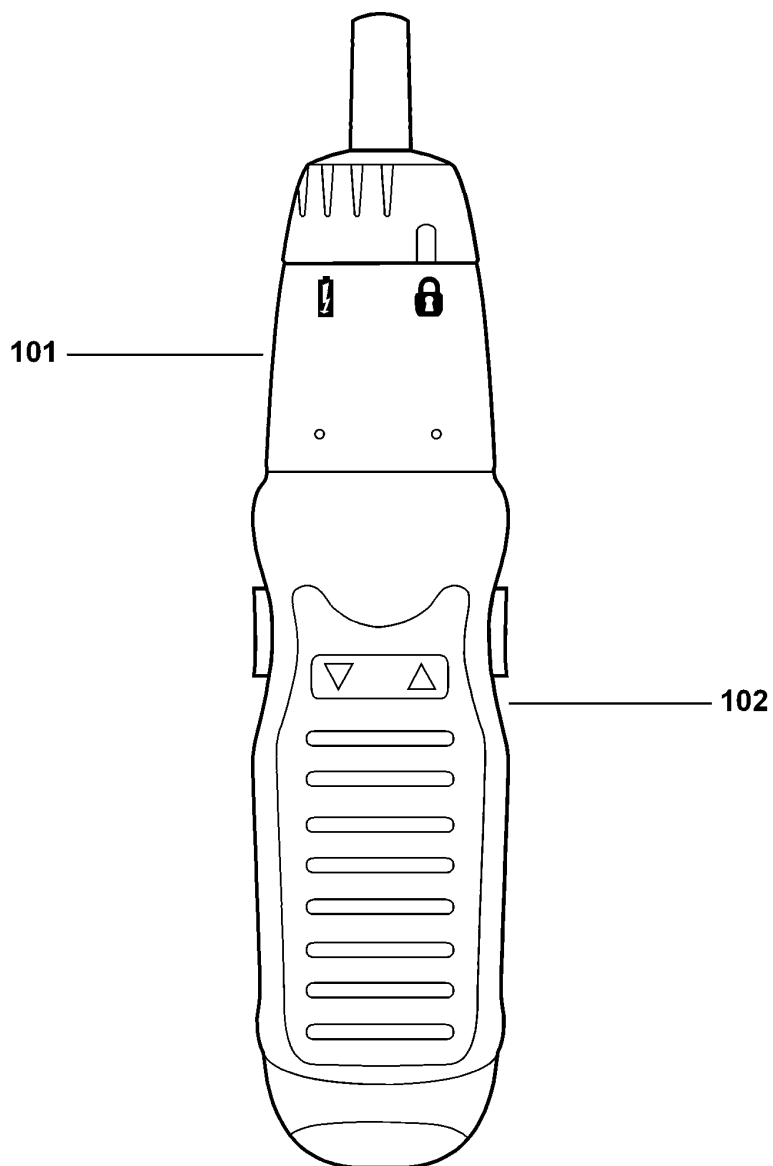

AKKU-SCHAUBENDREHER

AS600-----A

TYPE 1

AKKU-SCHAUBENDREHER

AS600-----A TYPE 1

Pos. Nr	Ersatzteilnummer	Beschreibung	Preis	Variants
101	1	499043-02	GETR.GEH.	
102	1	5101300-00	GRIFF ZSB	
103	1	5101220-00	BATTERIEABDECKUNG	