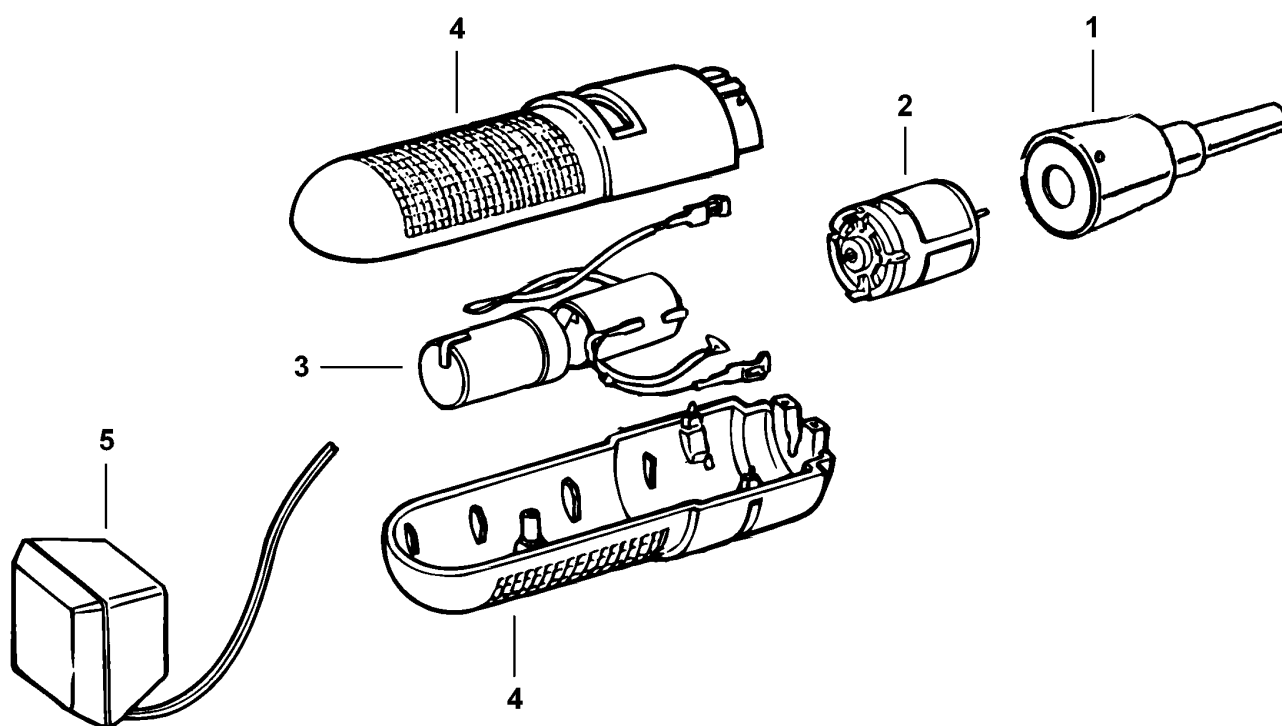

AKKU-SCHAUBENDREHER

9072CTN---A

TYPE 1

AKKU-SCHAUBENDREHER

9072CTN---A

TYPE 1

Pos. Nr	Ersatzteilnummer	Beschreibung	Preis	Variants
1	1 5102041-00	GETR.GEH.		
2	1 5102058-00	MOTOR ZSB		
3	1 5102056-00	BATTERIE		
4	1 5102059-05	GEHAEUSE		
5	1 5102400-15	LADEGERAET ZSB		A9