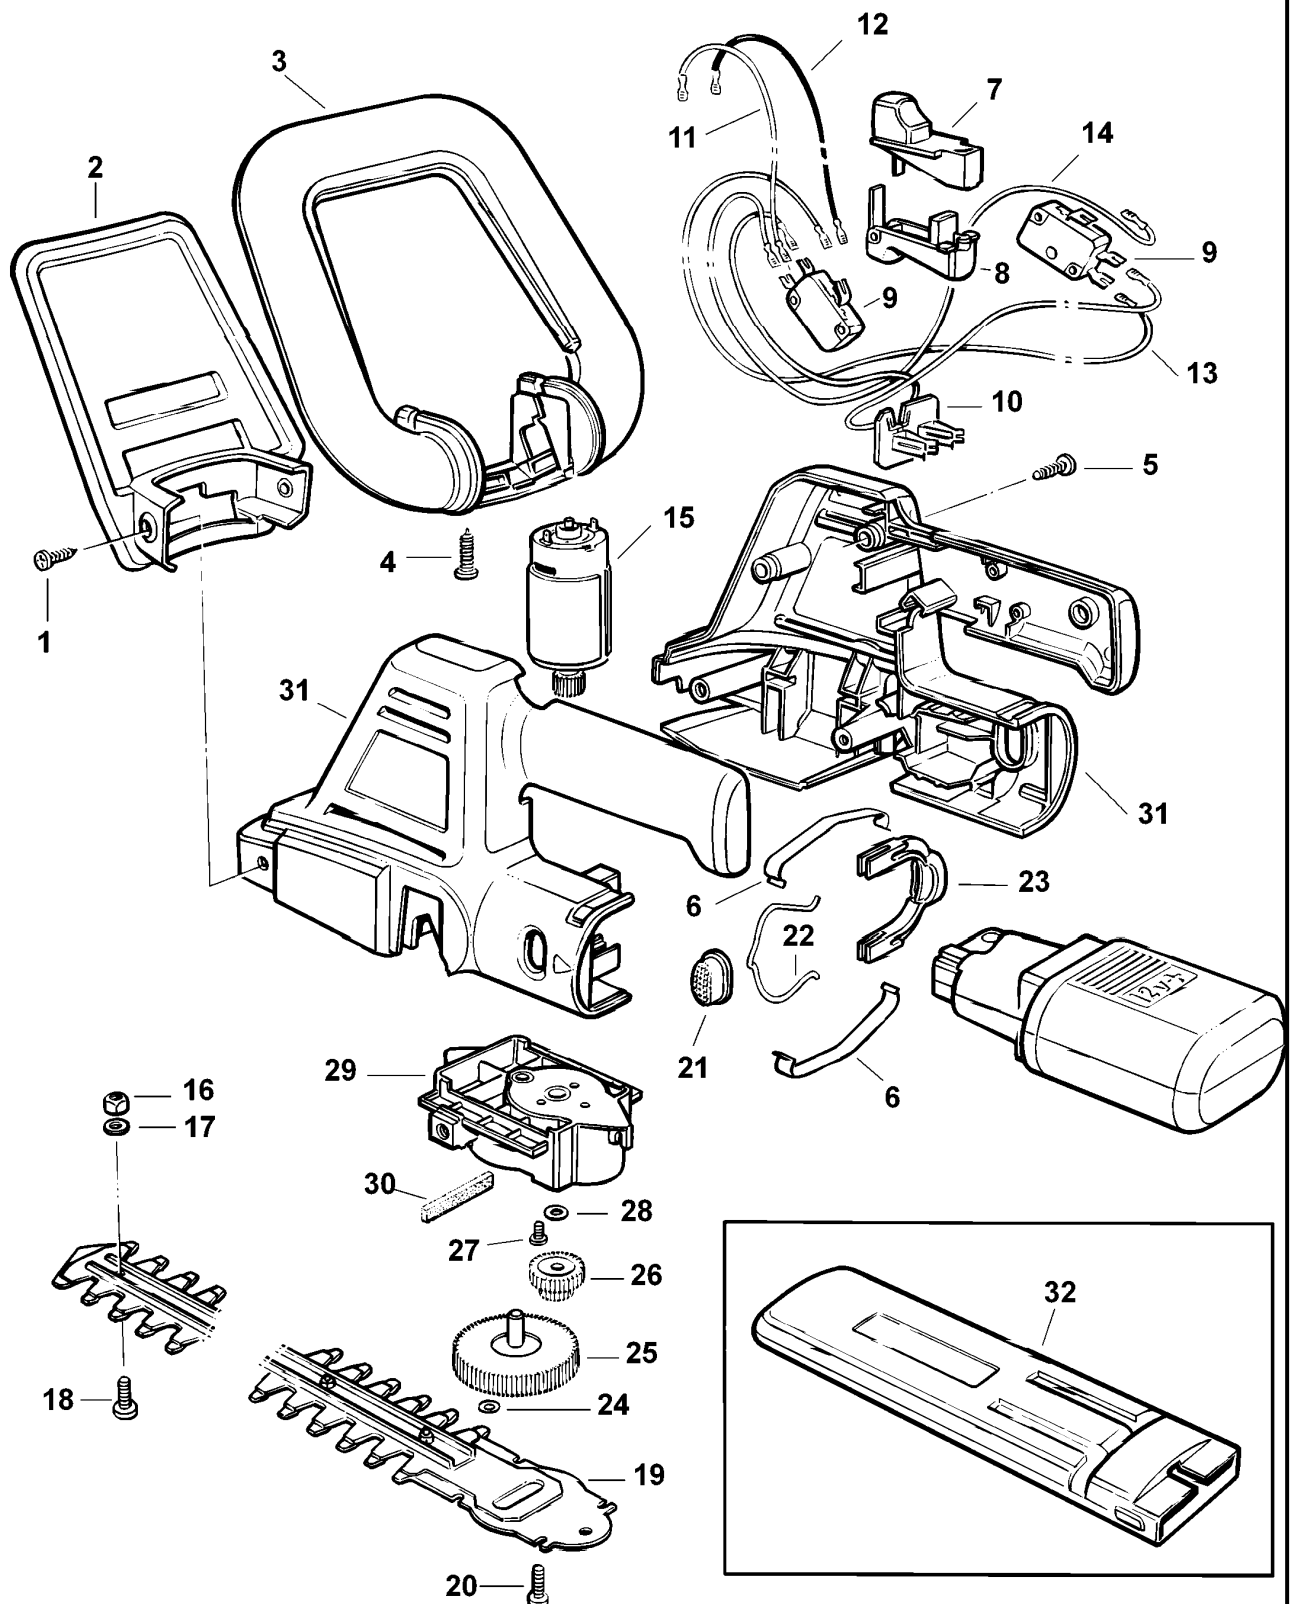

AKKU-SCHERMASCHINE

GTC380----A

TYPE 1

AKKU-SCHERMASCHINE

GTC380----A

TYPE 1

Pos. Nr	Ersatzteilnummer	Beschreibung	Preis	Variants
1	2	000000-00	NICHT MEHR LIEFERBAR	
2	1	000000-00	NICHT MEHR LIEFERBAR	
3	1	000000-00	NICHT MEHR LIEFERBAR	
4	2	747329	SCHRAUBE	
5	5	747329	SCHRAUBE	
6	2	000000-00	NICHT MEHR LIEFERBAR	
7	1	000000-00	NICHT MEHR LIEFERBAR	
8	1	000000-00	NICHT MEHR LIEFERBAR	
9	2	000000-00	NICHT MEHR LIEFERBAR	
10	1	000000-00	NICHT MEHR LIEFERBAR	
15	1	000000-00	NICHT MEHR LIEFERBAR	
16	5	892153	MUTTER	
17	5	000000-00	NICHT MEHR LIEFERBAR	
18	5	725198	SCHRAUBE	
19	1	000000-00	NICHT MEHR LIEFERBAR	
20	4	830932	SCHRAUBE	
21	1	000000-00	NICHT MEHR LIEFERBAR	
22	1	000000-00	NICHT MEHR LIEFERBAR	
23	1	000000-00	NICHT MEHR LIEFERBAR	
24	1	000000-00	NICHT MEHR LIEFERBAR	
25	1	000000-00	NICHT MEHR LIEFERBAR	
26	1	000000-00	NICHT MEHR LIEFERBAR	
27	2	000000-00	NICHT MEHR LIEFERBAR	
28	1	000000-00	NICHT MEHR LIEFERBAR	
29	1	000000-00	NICHT MEHR LIEFERBAR	
30	1	000000-00	NICHT MEHR LIEFERBAR	
32	1	000000-00	NICHT MEHR LIEFERBAR	

AKKU-SCHERMASCHINE

GTC380----A

R10545

GTC381 ist das gleiche Ger ä t wie GTC380, allerdings ohne Ladeger ä t.