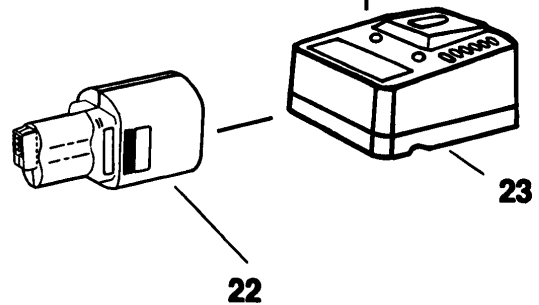

AKKU-RASENTRIMMER

GLC400----A

TYPE 1

UNIVOLT CHARGING SYSTEM
10 CELL 12 VOLT

(AVAILABLE AS ACCESSORIES)

AKKU-RASENTRIMMER

GLC400----A

TYPE 1

Pos. Nr	Ersatzteilnummer	Beschreibung	Preis	Variants
3	1	000000-00	NICHT MEHR LIEFERBAR	
4	1	795506	HALTER	
5	1	000000-00	NICHT MEHR LIEFERBAR	
6	2	330013-04	SCHRAUBE	
7	1	000000-00	NICHT MEHR LIEFERBAR	
8	1	795508	HEBEL	
9	1	000000-00	NICHT MEHR LIEFERBAR	
10	1	000000-00	NICHT MEHR LIEFERBAR	
11	1	000000-00	NICHT MEHR LIEFERBAR	
12	1	000000-00	NICHT MEHR LIEFERBAR	
13	1	000000-00	NICHT MEHR LIEFERBAR	
15	4	000000-00	NICHT MEHR LIEFERBAR	
16	1	000000-00	NICHT MEHR LIEFERBAR	
18	12	849256	SCHRAUBE	
19	1	330013-03	SCHRAUBE	
20	1	000000-00	NICHT MEHR LIEFERBAR	
21	1	000000-00	NICHT MEHR LIEFERBAR	

AKKU-RASENTRIMMER

GLC400----A

R10508

GLC401 ist das gleiche wie GLC400 ohne Ladegerät.