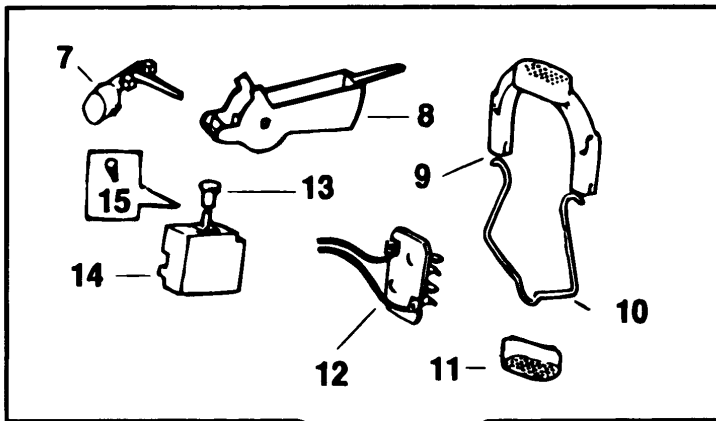

AKKU-RASENTRIMMER

GLC400----A

TYPE 1

UNIVOLT CHARGING SYSTEM
10 CELL 12 VOLT

(AVAILABLE AS ACCESSORIES)

AKKU-RASENTRIMMER

GLC400----A

TYPE 1

Pos. Nr	Ersatzteilnummer	Beschreibung	Preis	Variants
3	1	000000-00	NICHT MEHR LIEFERBAR	
4	1	795506	HALTER	
5	1	000000-00	NICHT MEHR LIEFERBAR	
6	2	330013-04	SCHRAUBE	
7	1	000000-00	NICHT MEHR LIEFERBAR	
8	1	795508	HEBEL	
9	1	000000-00	NICHT MEHR LIEFERBAR	
10	1	000000-00	NICHT MEHR LIEFERBAR	
11	1	000000-00	NICHT MEHR LIEFERBAR	
12	1	000000-00	NICHT MEHR LIEFERBAR	
13	1	000000-00	NICHT MEHR LIEFERBAR	
15	4	000000-00	NICHT MEHR LIEFERBAR	
16	1	000000-00	NICHT MEHR LIEFERBAR	
18	12	849256	SCHRAUBE	
19	1	330013-03	SCHRAUBE	
20	1	000000-00	NICHT MEHR LIEFERBAR	
21	1	000000-00	NICHT MEHR LIEFERBAR	