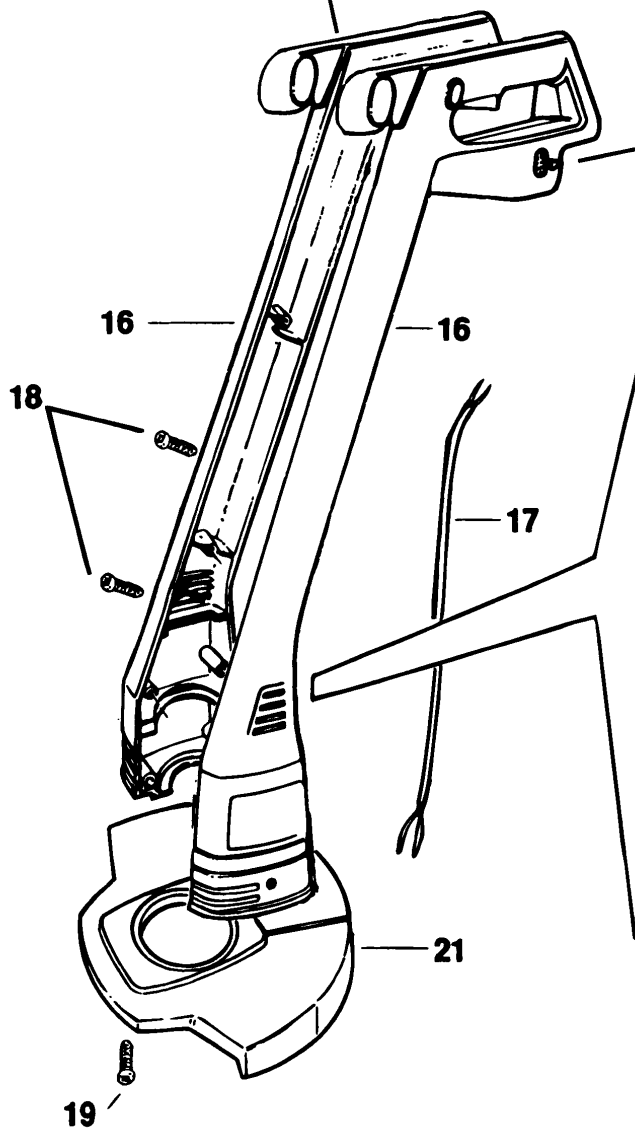

AKKU-RASENTRIMMER

GLC400----A

TYPE 1

UNIVOLT CHARGING SYSTEM
10 CELL 12 VOLT

(AVAILABLE AS ACCESSORIES)

AKKU-RASENTRIMMER

GLC400----A

TYPE 1

Pos. Nr	Ersatzteilnummer	Beschreibung	Preis	Variants
3	1	000000-00	NICHT MEHR LIEFERBAR	
4	1	795506	HALTER	
5	1	000000-00	NICHT MEHR LIEFERBAR	
6	2	330013-04	SCHRAUBE	
7	1	000000-00	NICHT MEHR LIEFERBAR	
8	1	795508	HEBEL	
9	1	000000-00	NICHT MEHR LIEFERBAR	
10	1	000000-00	NICHT MEHR LIEFERBAR	
11	1	000000-00	NICHT MEHR LIEFERBAR	
12	1	000000-00	NICHT MEHR LIEFERBAR	
13	1	000000-00	NICHT MEHR LIEFERBAR	
15	4	000000-00	NICHT MEHR LIEFERBAR	
16	1	000000-00	NICHT MEHR LIEFERBAR	
18	12	849256	SCHRAUBE	
19	1	330013-03	SCHRAUBE	
20	1	000000-00	NICHT MEHR LIEFERBAR	
21	1	000000-00	NICHT MEHR LIEFERBAR	