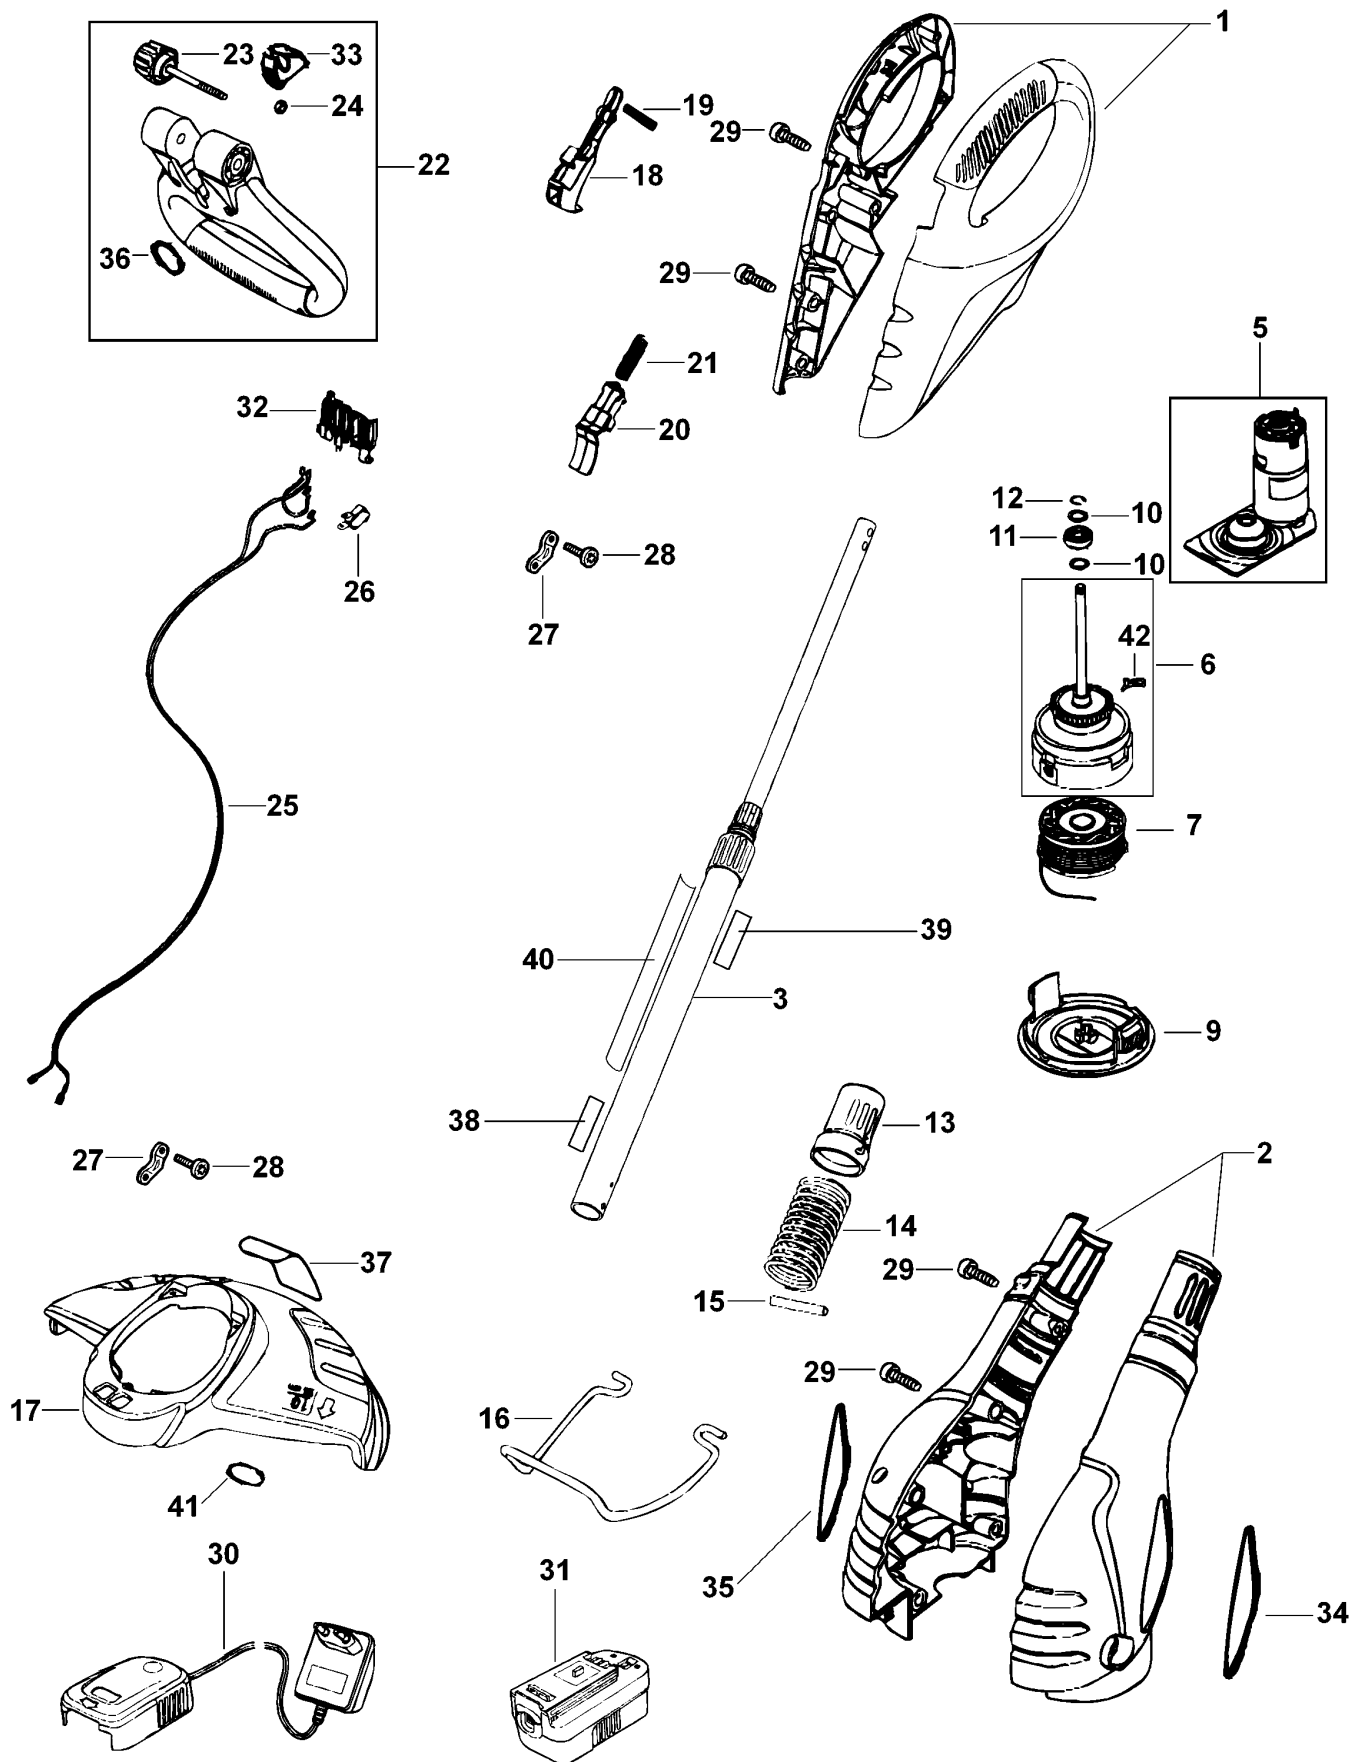

AKKU-RASENTRIMMER

GLC3000---A

TYPE 1

©

AKKU-RASENTRIMMER

GLC3000---A

TYPE 1

Pos. Nr	Ersatzteilnummer	Beschreibung	Preis	Variants
1	1	5104123-11	GEHAEUSEPAAR	
2	1	5104155-01	GEHAEUSEPAAR	
3	1	5104129-02	GRIFFROHR ZSB	
5	1	5104159-11	SCHLEIFPLATTE	
6	1	5104168-01	SPINDEL ZSB	
7	1	5104179-01	SPULE & FADEN	
9	1	5104183-01	SPULABDECKUNG	
10	2	5104177-00	UNTERLEGSCHEIBE	
11	1	5104178-00	KUGELLAGER	
12	1	5104176-00	HALTEKLAMMER	
13	1	5104134-00	KRAGEN	
14	1	5104132-00	FEDER	
15	1	5104133-00	KLAMMER	
16	1	5104186-00	FUEHRUNG	
17	1	5104189-01	SCHUTZ ZSB	
18	1	5104135-01	SCHALTGRIFF	
19	1	5104136-00	FEDER	
20	1	5104137-01	FESTSTELLKNOPF	
21	1	5104138-00	FEDER	
22	1	5104143-01	GRIFF ZSB	
23	1	5104150-00	KNOPF ZSB	
24	1	5104148-00	MUTTER	
25	1	5104140-00	LITZE ZSB	
26	1	5104141-00	SCHALTER	
27	2	5100573-00	KABELKLEMME	
28	4	5103541-00	SCHRAUBE	
29	12	5103541-00	SCHRAUBE	
30	1	5145092-00	LADEGERAET 24V (EURO)	QW
30	1	5145093-00	LADEGERAET 24V GB	GB
31	1	5103040-07	ACCU 24V - 1.2AH	
32	1	5104139-00	VERBINDERBLOCK ZSB	
33	1	5104153-00	EINSATZ	
34	1	5104229-00	SCHILD	
35	1	5104230-04	AUFKLEBER	
36	1	244714-01	SCHILD	
37	1	5104227-00	WARNSCHILD	
38	1	244572-00	SCHILD	
39	1	244747-00	SCHILD	
40	1	5104228-00	SCHILD	
41	1	244790-00	SCHILD	
42	1	5104175-01	HEBEL	