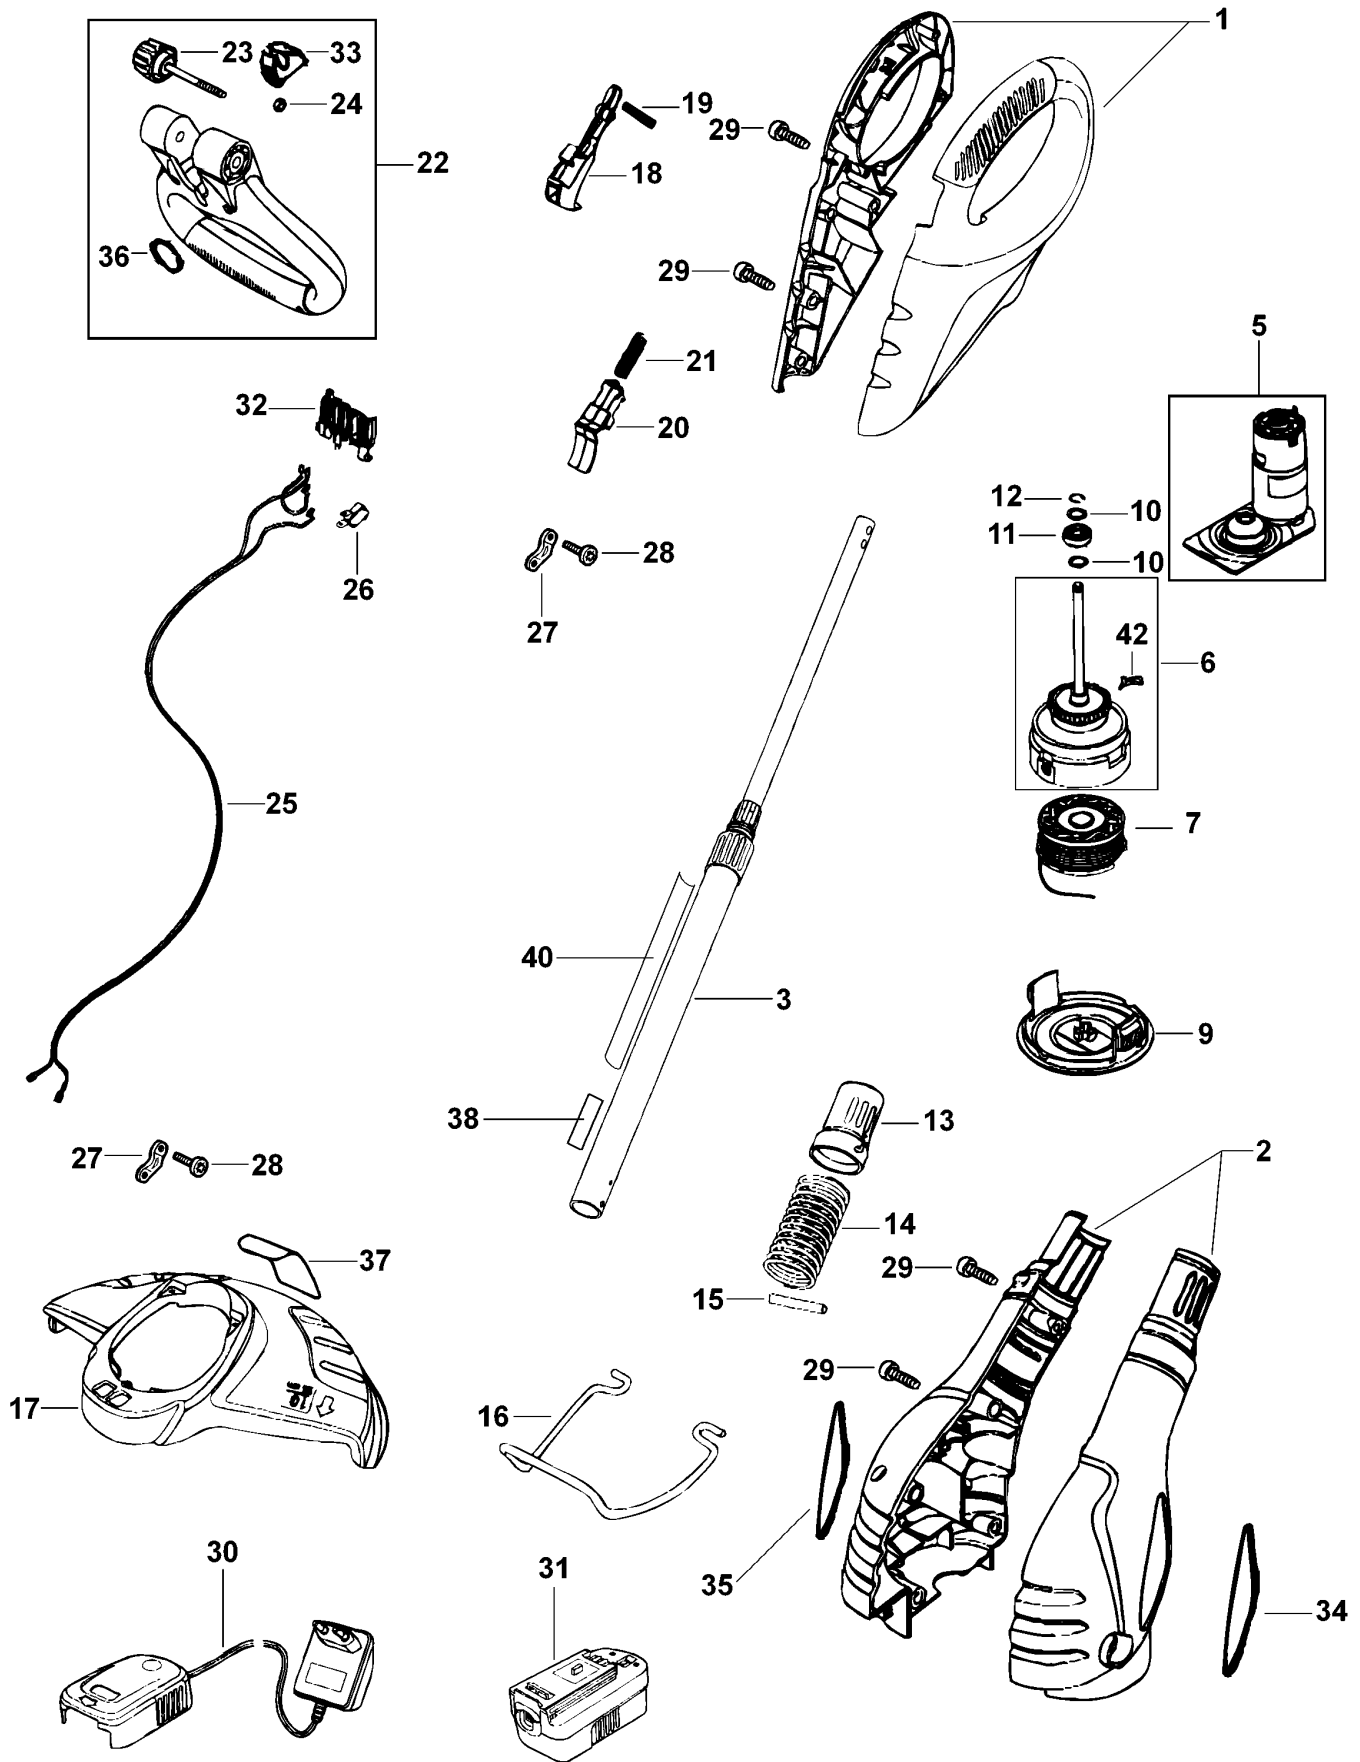

AKKU-RASENTRIMMER

GLC2500---B

TYPE 2

AKKU-RASENTRIMMER

GLC2500---B

TYPE 2

Pos. Nr	Ersatzteilnummer	Beschreibung	Preis	Variants
1	1	5104123-01	GEHAEUSEPAAR	
2	1	5104155-01	GEHAEUSEPAAR	
3	1	5104129-02	GRIFFROHR ZSB	
5	1	5104159-01	SCHLEIFPLATTE	
6	1	5104168-01	SPINDEL ZSB	
7	1	5104179-01	SPULE & FADEN	
9	1	5104183-01	SPULABDECKUNG	
10	2	5104177-00	UNTERLEGSCHEIBE	
11	1	5104178-00	KUGELLAGER	
12	1	5104176-00	HALTEKLAMMER	
13	1	5104134-00	KRAGEN	
14	1	5104132-00	FEDER	
15	1	5104133-00	KLAMMER	
16	1	5104186-00	FUEHRUNG	
17	1	5104189-01	SCHUTZ ZSB	
18	1	5104135-01	SCHALTGRIFF	
19	1	5104136-00	FEDER	
20	1	5104137-01	FESTSTELLKNOPF	
21	1	5104138-00	FEDER	
22	1	5104143-01	GRIFF ZSB	
23	1	5104150-00	KNOPF ZSB	
24	1	5104148-00	MUTTER	
25	1	5104140-00	LITZE ZSB	
26	1	5104141-00	SCHALTER	
27	2	5100573-00	KABELKLEMME	
28	4	5103541-00	SCHRAUBE	
29	12	5103541-00	SCHRAUBE	
30	1	5101182-08	LADEGERAT	GB
30	1	5101182-03	LADEGERAET (EURO)	QW
31	1	5100385-49	ACCU 18V - 1.5AH	GLC2500
31	1	5100385-64	ACCU 12V - 1.7AH	GLC2500P
32	1	5104139-00	VERBINDERBLOCK ZSB	
33	1	5104153-00	EINSATZ	
34	1	5104229-00	SCHILD	
35	1	5104230-03	AUFKLEBER	
36	1	244714-01	SCHILD	
37	1	5104227-00	WARNSCHILD	
38	1	244572-00	SCHILD	
40	1	5104228-00	SCHILD	
42	1	5104175-01	HEBEL	