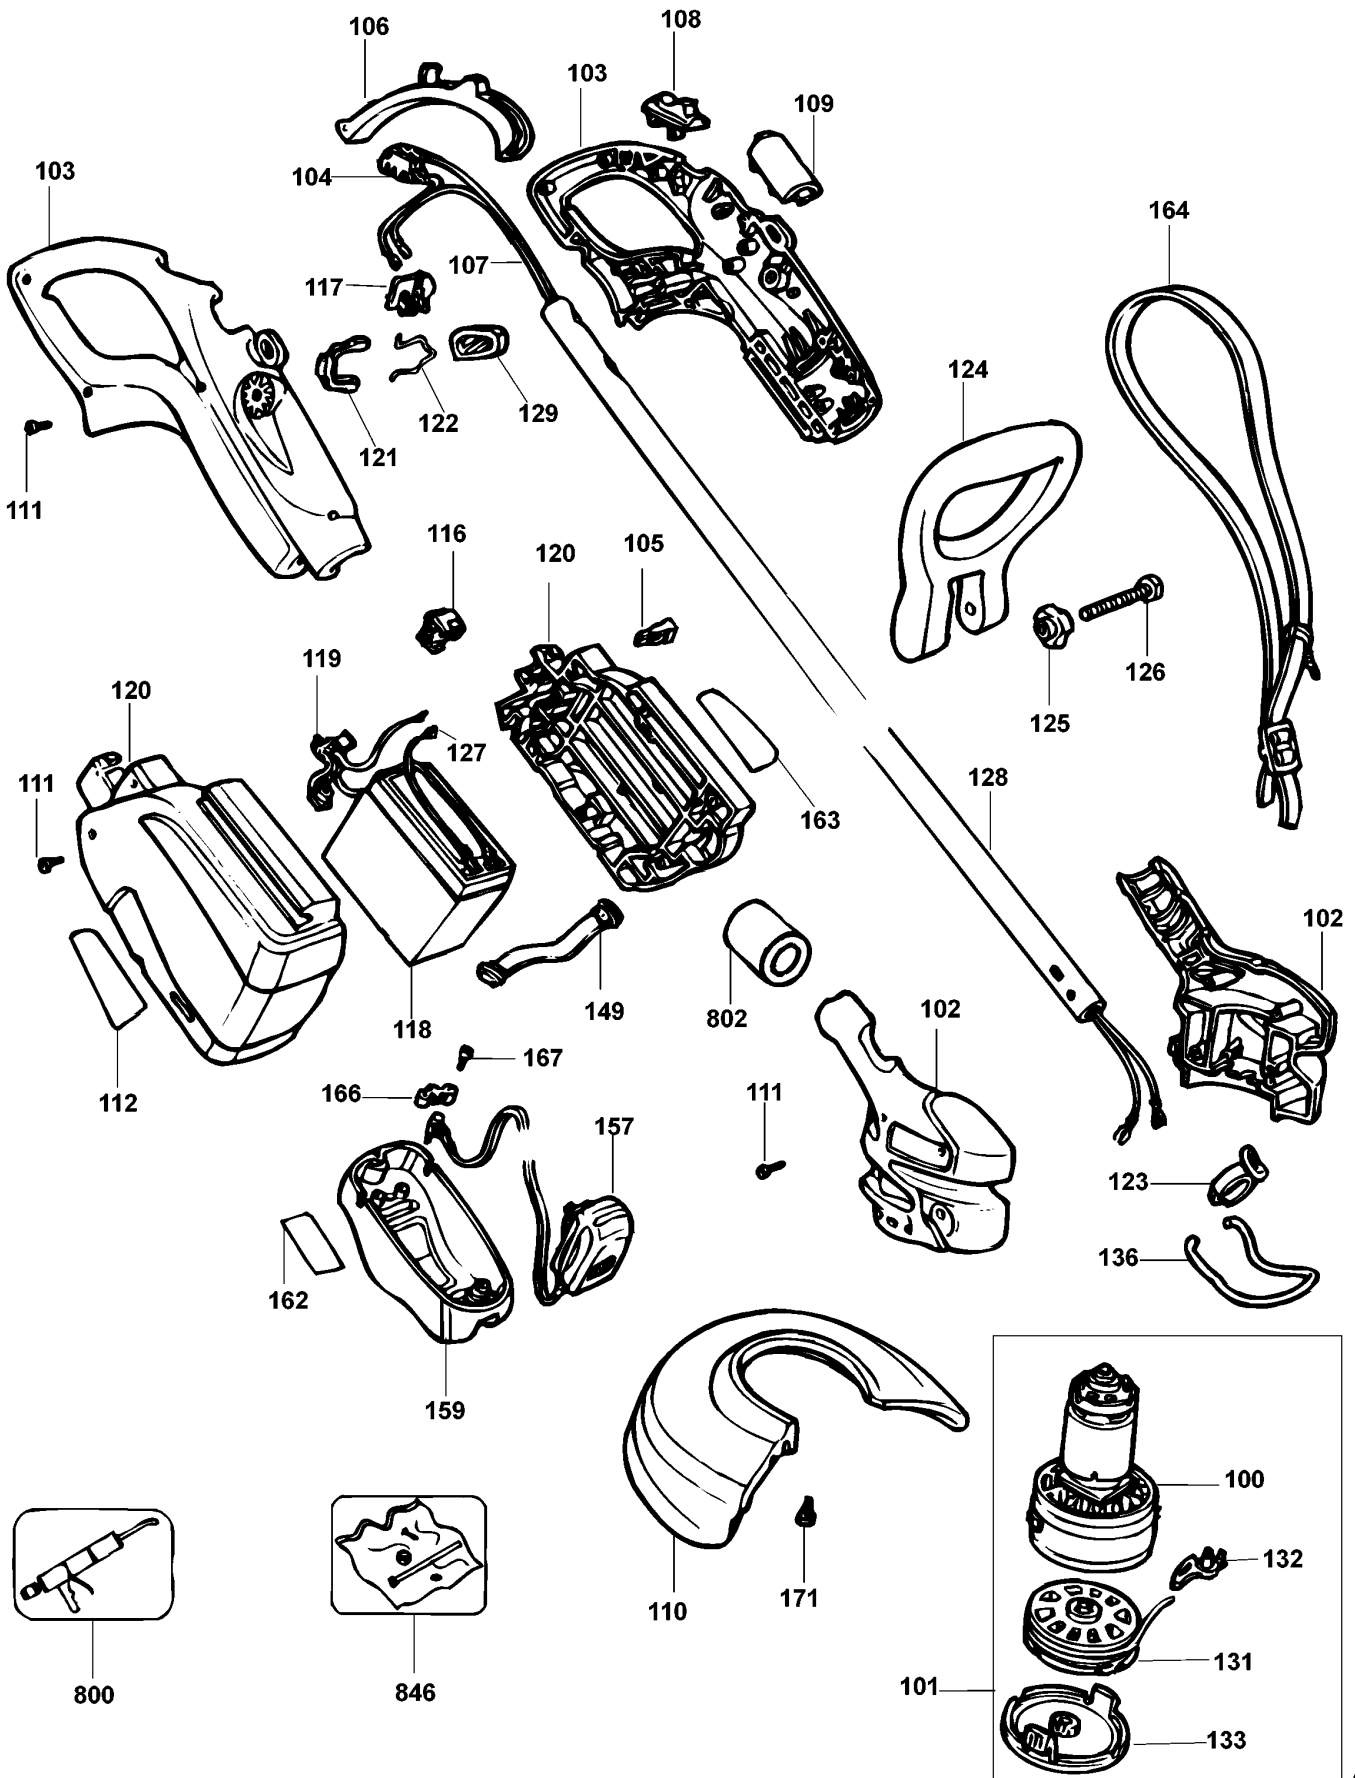

AKKU-RASENTRIMMER

GLC120----B

TYPE 2

AKKU-RASENTRIMMER

GLC120----B

TYPE 2

Pos. Nr	Ersatzteilnummer	Beschreibung	Preis	Variants
100	1	242989-03	MOTOR ZSB	
101	1	242989-03	MOTOR ZSB	
102	1	000000-00	NICHT MEHR LIEFERBAR	
103	1	000000-00	NICHT MEHR LIEFERBAR	
104	1	242893-01	SCHALTER	
105	1	000000-00	NICHT MEHR LIEFERBAR	
106	1	371406	SCHALTGRIFF	
107	1	000000-00	NICHT MEHR LIEFERBAR	
108	1	371407-01	SICHERH.SCHALTER	
109	1	000000-00	NICHT MEHR LIEFERBAR	
110	1	373328	SCHUTZ 9"	
111	16	747329	SCHRAUBE	
112	1	243742-00	WARNSCHILD	
116	1	000000-00	NICHT MEHR LIEFERBAR	
117	1	000000-00	NICHT MEHR LIEFERBAR	
118	1	371411-00	BATTERIE	
119	1	000000-00	NICHT MEHR LIEFERBAR	
120	1	000000-00	NICHT MEHR LIEFERBAR	
121	1	000000-00	NICHT MEHR LIEFERBAR	
122	1	000000-00	NICHT MEHR LIEFERBAR	
123	1	372036	KNOPF	
124	1	371423-02	GRIFF	
125	1	243732-00	KNOPF	
126	1	000000-00	NICHT MEHR LIEFERBAR	
127	1	000000-00	NICHT MEHR LIEFERBAR	
128	1	243538-01	ROHR	
129	1	000000-00	NICHT MEHR LIEFERBAR	
131	1	242885-00	SPULE ZSB	
132	1	373259	HEBEL	
133	1	599062-00	ABDECKUNG	
136	1	000000-00	NICHT MEHR LIEFERBAR	
149	1	000000-00	NICHT MEHR LIEFERBAR	
157	1	371415-01	LADEGERAET (EURO)	QW
157	1	371415-02	LADEGERAET	GB
159	1	372057-00	TRAEGER	
162	1	373315	SCHILD	
163	1	373321	TYPENSCHILD	
164	1	000000-00	NICHT MEHR LIEFERBAR	
166	1	372441	KLAMMER	
167	2	821057	SCHRAUBE	
171	1	371803	SCHRAUBE	
800	†	805639	FETT 3KG	
802	1	000000-00	NICHT MEHR LIEFERBAR	
846	1	243519-00	BEUTEL	

AKKU-RASENTRIMMER

GLC120----B

R11065

GLC120 - GLC125 Akku-Rasentrimmer

Bei der Montage von Teil 132, Hebel, an Teil 130, Spulenhalter, eine Schicht Fett (805639) auf die aufeinander treffenden Oberflächen auftragen

Beim Anschluß der Motorlitzen sicherstellen, daß die rote Litze an die Anschlußklemme mit dem roten Punkt auf dem Motor angeschlossen wird.