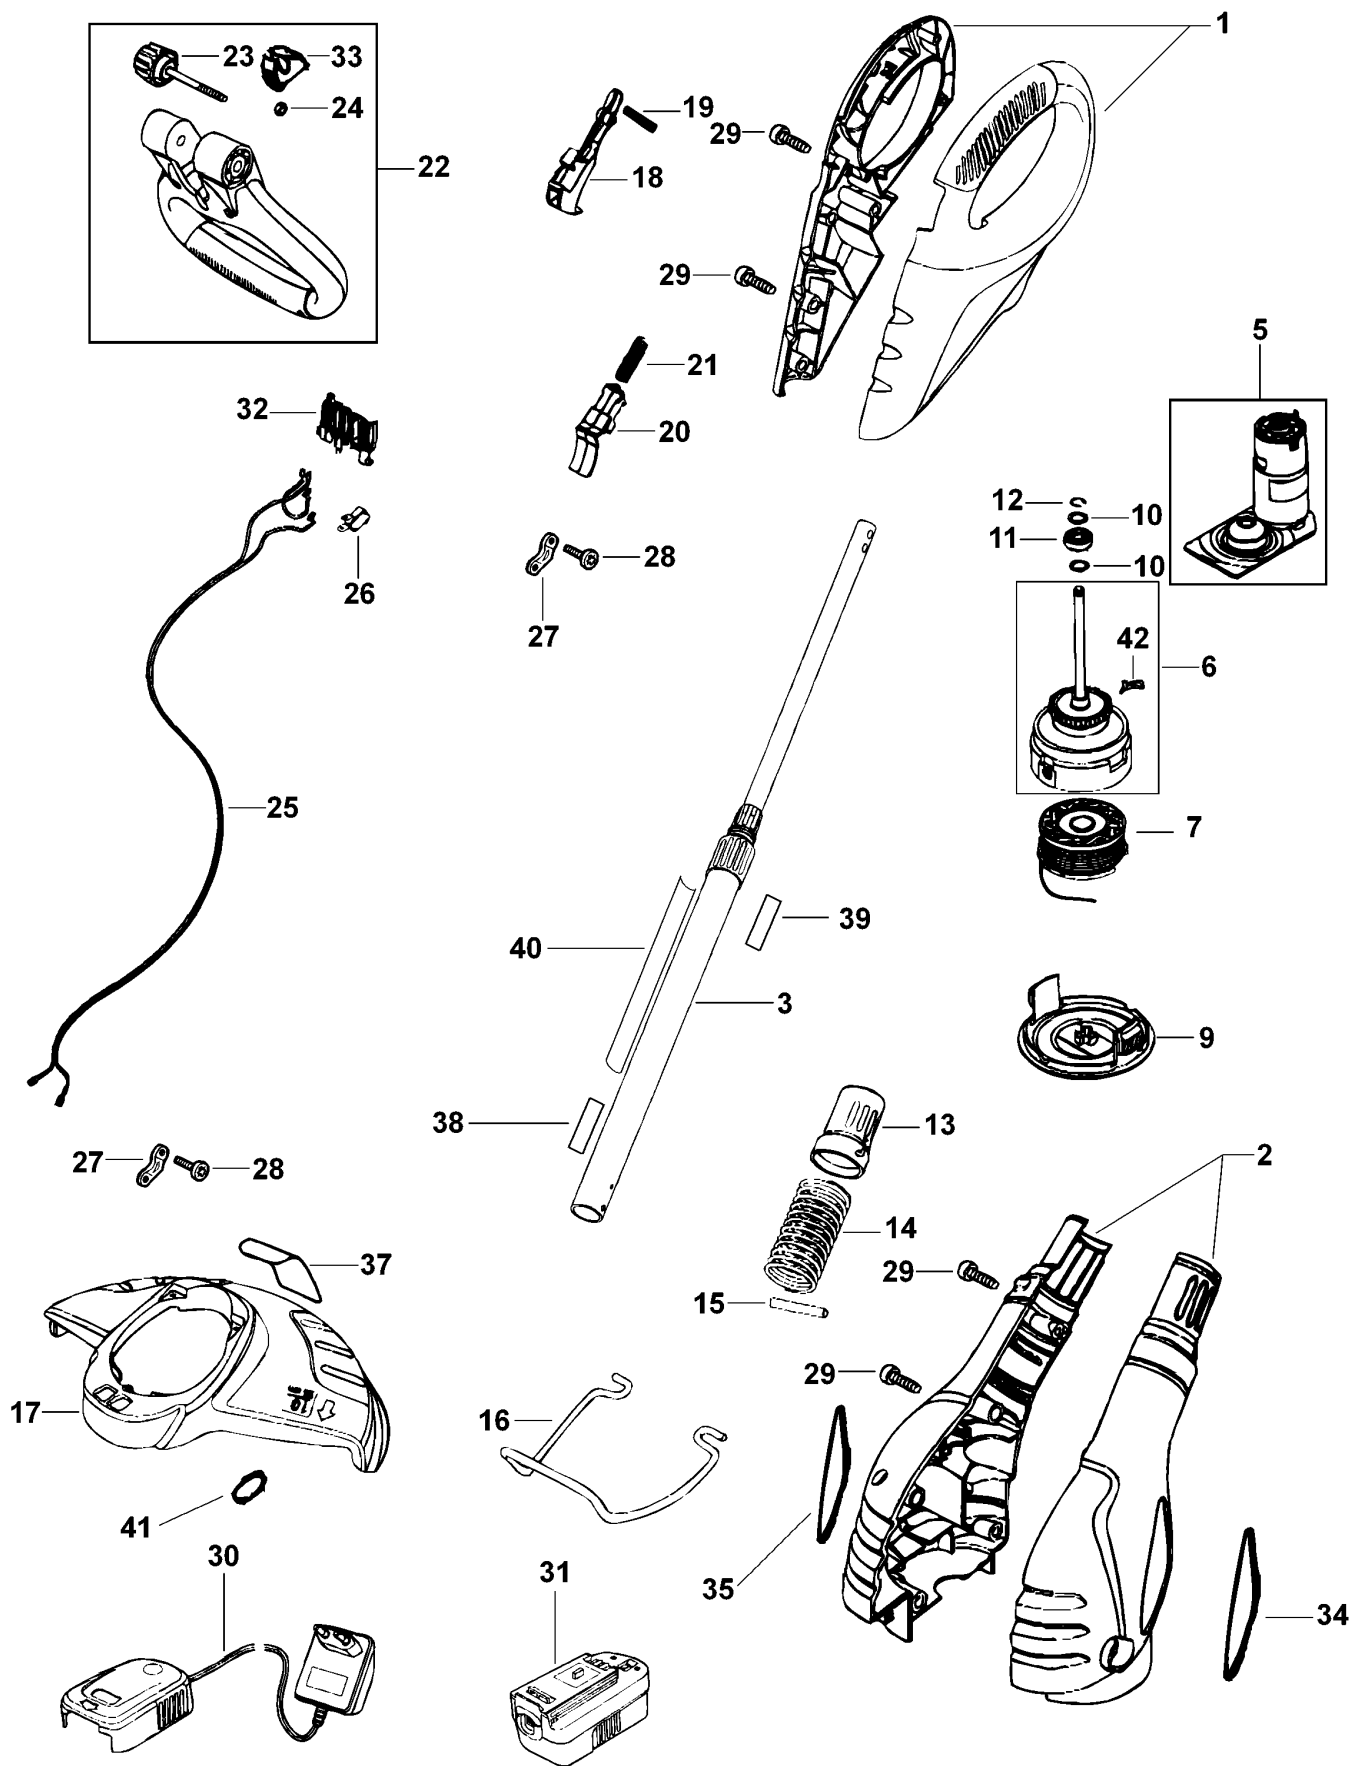

AKKU-RASENTRIMMER

BST2018---A

TYPE 1

©

AKKU-RASENTRIMMER

BST2018---A

TYPE 1

Pos. Nr	Ersatzteilnummer	Beschreibung	Preis	Variants
1	1	5104123-00	GEHAEUSEPAAR	
2	1	5104155-00	GEHAEUSEPAAR	
3	1	5104129-02	GRIFFROHR ZSB	
5	1	5104159-00	SCHLEIFPLATTE	
6	1	5104168-00	SPINDEL ZSB	
7	1	5104179-00	SPULE & FADEN	
9	1	5104183-00	SPULABDECKUNG	
10	2	5104177-00	UNTERLEGSCHEIBE	
11	1	5104178-00	KUGELLAGER	
12	1	5104176-00	HALTEKLAMMER	
13	1	5104134-00	KRAGEN	
14	1	5104132-00	FEDER	
15	1	5104133-00	KLAMMER	
16	1	5104186-00	FUEHRUNG	
17	1	5104189-02	SCHUTZ ZSB	
18	1	5104135-00	SCHALTGRIFF	
19	1	5104136-00	FEDER	
20	1	5104137-00	FESTSTELLKNOPF	
21	1	5104138-00	FEDER	
22	1	90506009	GRIFF ZSB	
23	1	5104150-00	KNOPF ZSB	
24	1	5104148-00	MUTTER	
25	1	5104140-00	LITZE ZSB	
26	1	5104141-00	SCHALTER	
27	1	5100573-00	KABELKLEMME	
28	4	5103541-00	SCHRAUBE	
29	12	5103541-00	SCHRAUBE	
30	1	5100235-09	LADEGERAT	XE
31	1	5100385-57	ACCU 12V - 1.7AH	
32	1	5104139-00	VERBINDERBLOCK ZSB	
33	1	90508846	EINSATZ	
34	1	90519901	AUFKLEBER	XE
35	1	90519902	TYPENSCHILD	
37	1	5104227-00	WARNSCHILD	
38	1	244572-00	SCHILD	
39	1	90519900	TYPENSCHILD	
40	1	5104228-00	SCHILD	
41	1	244790-00	SCHILD	