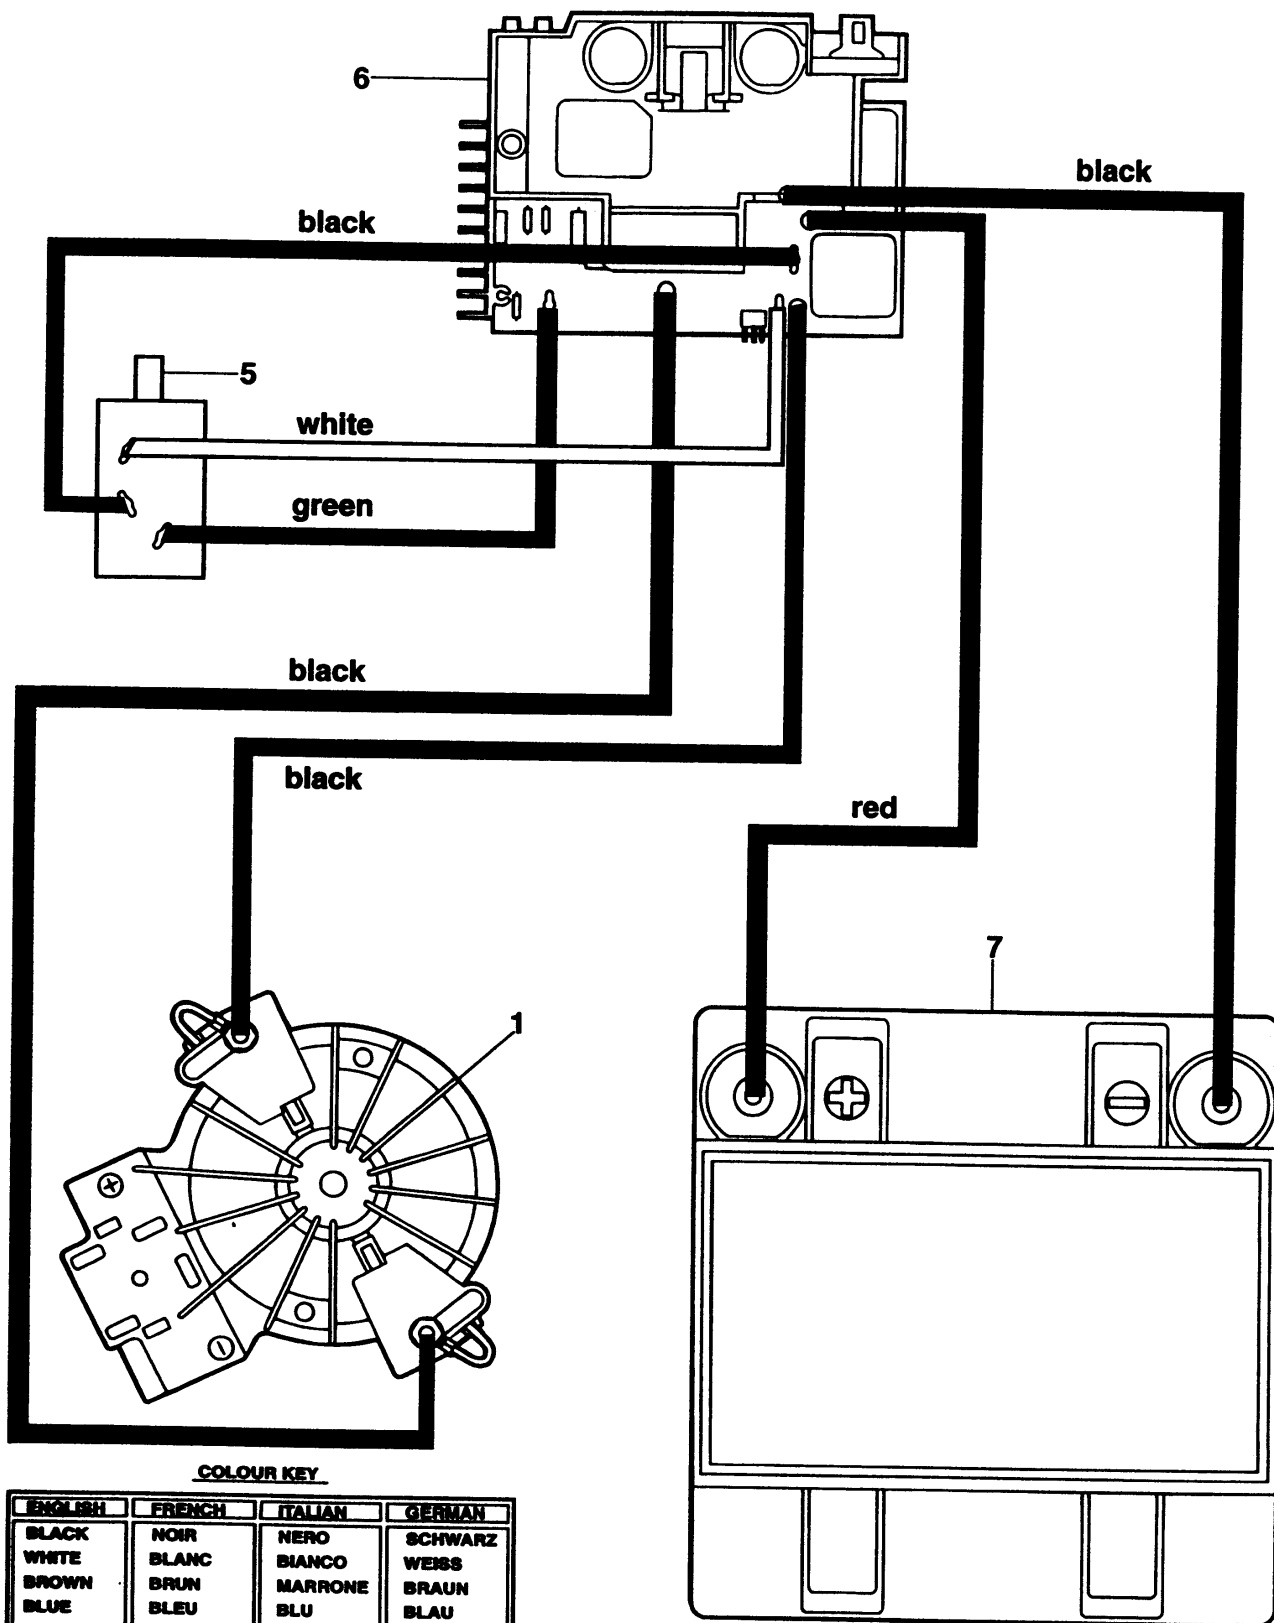

COLOUR KEY

ENGLISH	FRENCH	ITALIAN	GERMAN
BLACK	NOIR	NERO	SCHWARZ
WHITE	BLANC	BIANCO	WEISS
BROWN	BRUN	MARRONE	BRAUN
BLUE	BLEU	BLU	BLAU
RED	ROUGE	ROSSO	ROT
YELLOW	JAUNE	GIALLO	GELB
GREEN	VERT	VERDE	GRÜN
ORANGE	ORANGE	ARANCIO	ORANGE
GREY	GRIS	GRIGIO	GRAU
CLEAR			KLAR