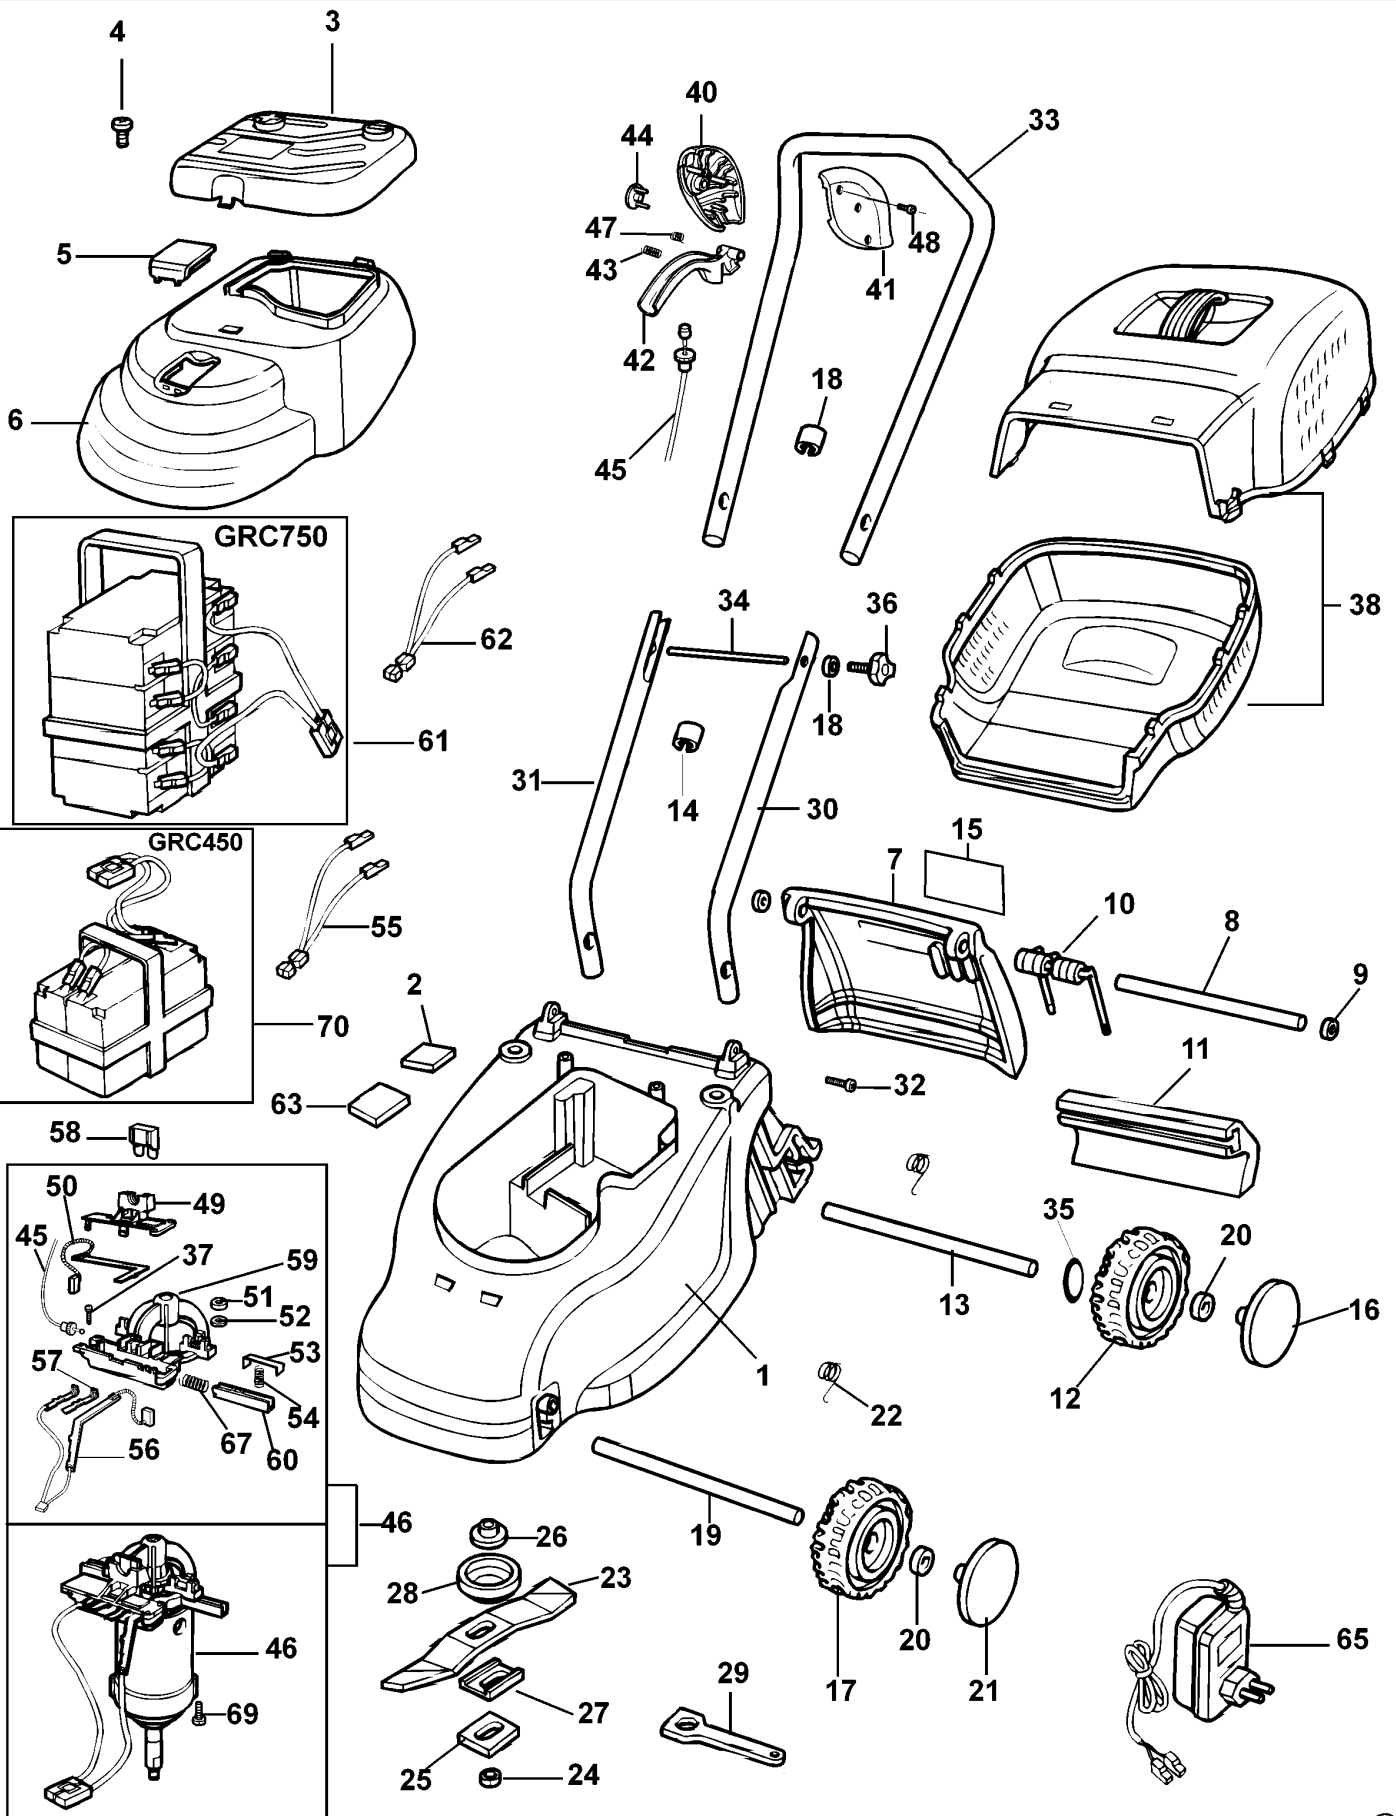

AKKU-RASEMÄHER

GRC450----A

TYPE 1

AKKU-RASEMÄHER

GRC450----A

TYPE 1

Pos. Nr	Ersatzteilnummer	Beschreibung	Preis	Variants
1	1	568430-00	FRASER BODEN	
2	1	000000-00	NICHT MEHR LIEFERBAR	
3	1	568432-00	ABDECKUNG	
4	2	568022-00	SCHRAUBE	
5	1	568433-00	ABDECKUNG	
6	1	000000-00	NICHT MEHR LIEFERBAR	
7	1	000000-00	NICHT MEHR LIEFERBAR	
8	1	559826-00	SCHAFT	
9	2	559821-00	HALTER	
10	1	568023-00	FEDER	
11	1	568045-00	LASCHE	GB
12	2	568042-00	RAD	
13	1	568032-00	ACHSE	
14	2	559798-00	HALTKLAMMER	
15	1	000000-00	NICHT MEHR LIEFERBAR	
16	2	568044-00	KAPPE	
17	2	568041-00	RAD	
19	1	568031-00	ACHSE	
20	4	568054-00	HALTER	
21	2	568043-00	KAPPE	
22	4	568027-00	FEDER	
23	1	000000-00	NICHT MEHR LIEFERBAR	
24	1	000000-00	NICHT MEHR LIEFERBAR	
25	1	000000-00	NICHT MEHR LIEFERBAR	
26	1	000000-00	NICHT MEHR LIEFERBAR	
27	1	241381-01	ISOLATION	
28	1	000000-00	NICHT MEHR LIEFERBAR	
29	1	000000-00	NICHT MEHR LIEFERBAR	
30	1	568033-00	GRIFF LINKS	
31	1	568034-00	GRIFF RECHTS	
32	2	568020-00	SCHRAUBE	
33	1	000000-00	NICHT MEHR LIEFERBAR	
34	1	568065-00	SCHIENE	
35	2	568019-00	UNTERLEGSCHEIBE	
36	2	568064-00	KNOPF ZSB	
37	4	821057	SCHRAUBE	
38	1	568447-00	GRASFANGSACK ZSB	
40	1	000000-00	NICHT MEHR LIEFERBAR	
41	1	000000-00	NICHT MEHR LIEFERBAR	
42	1	375429	HEBEL	
43	1	377719	FEDER	
44	1	375430	SICHERH.SCHALTER	
45	1	000000-00	NICHT MEHR LIEFERBAR	
46	1	000000-00	NICHT MEHR LIEFERBAR	GRC450 12V
46	1	000000-00	NICHT MEHR LIEFERBAR	GRC750 24V
47	1	681269-00	FEDER	
48	3	747329	SCHRAUBE	
49	1	375903	GEHAEUSESCHALTER	
50	1	376946	KOHLE	
51	2	000000-00	NICHT MEHR LIEFERBAR	
52	2	000000-00	NICHT MEHR LIEFERBAR	
53	1	375906	KONTAKT	
54	1	000000-00	NICHT MEHR LIEFERBAR	
55	1	568473-00	VERBINDER	GRC450 12V
56	1	000000-00	NICHT MEHR LIEFERBAR	
57	1	375905	KONTAKT	
58	1	568608-00	SICHERUNG ZSB	
59	1	000000-00	NICHT MEHR LIEFERBAR	