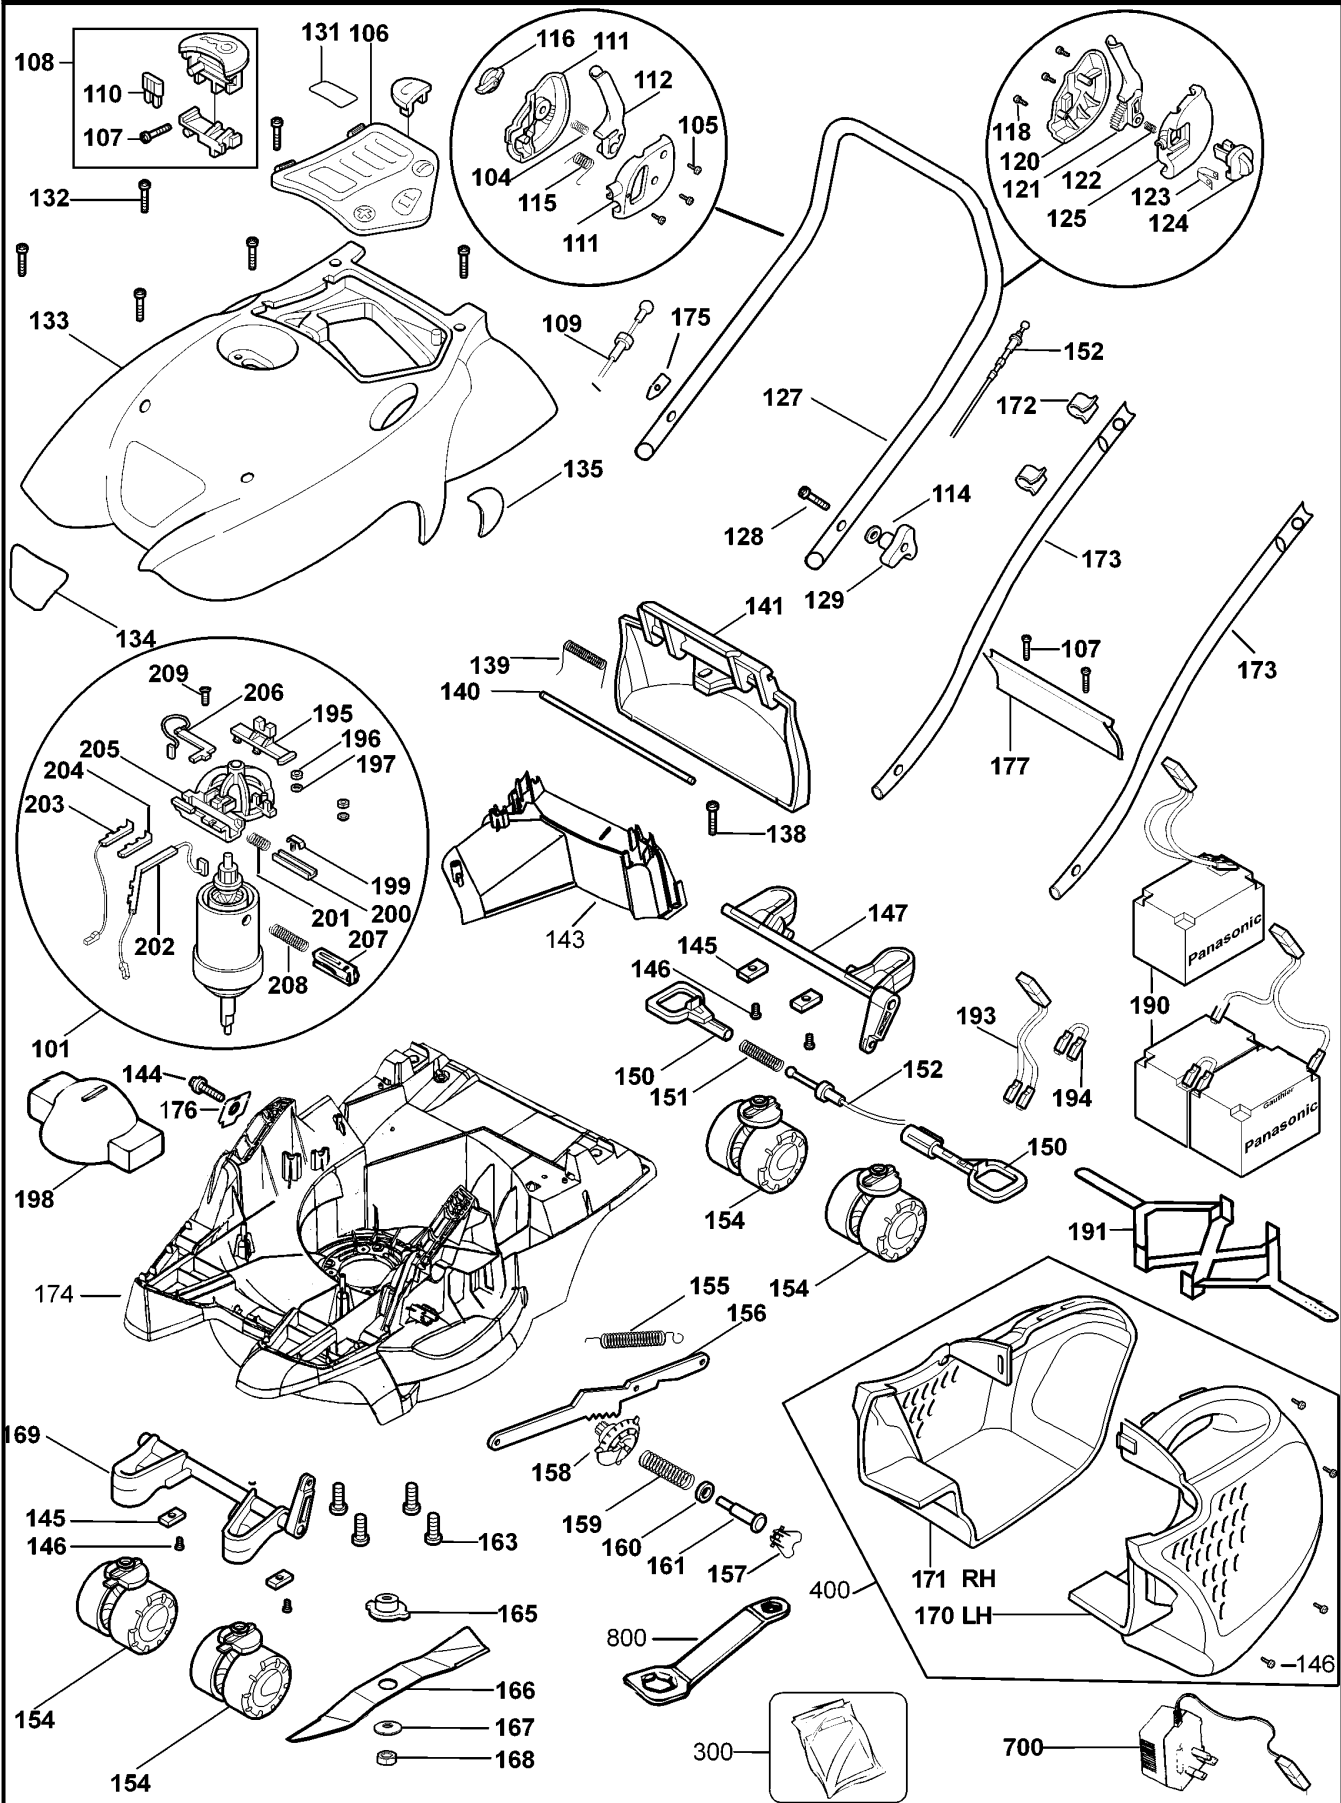

AKKU-RASEMÄHER

GFC2438---B

TYPE 2

AKKU-RASEMÄHER

GFC2438---B

TYPE 2

Pos. Nr	Ersatzteilnummer	Beschreibung	Preis	Variants
101	1	377709-10	MOTOR ZSB	
104	1	377719	FEDER	
105	1	747329	SCHRAUBE	
106	1	572743-00	BATTERIEABDECKUNG	
107	1	821057	SCHRAUBE	
108	1	572735-00	HALTER ZSB	
109	1	577355-00	KABEL ZSB	
110	1	596307-00	SICHERUNG	
111	1	574867-00	GEHAEUSEPAAR	
112	1	375429	HEBEL	
114	2	830832	SCHEIBE M6	
115	1	681269-00	FEDER	
116	1	375430	SICHERH.SCHALTER	
118	1	747329	SCHRAUBE	
120	1	571189-00	GEHAEUSE RECHTS	
121	1	571191-00	HEBEL	
122	1	572689-00	FEDER	
123	1	570617	FEDER	
124	1	571192-00	ANTRIEB	
125	1	000000-00	NICHT MEHR LIEFERBAR	
127	1	577395-00	OBERER GRIFF	
128	1	830664	BOLZEN	
129	1	000000-00	NICHT MEHR LIEFERBAR	
131	1	000000-00	NICHT MEHR LIEFERBAR	
132	6	747329	SCHRAUBE	
133	1	577361-00	ABDECKUNG	
134	1	000000-00	NICHT MEHR LIEFERBAR	
135	1	577430-00	SCHILD	
138	1	747329	SCHRAUBE	
139	1	570631	FEDER	
140	1	375453	STANGE	
141	1	000000-00	NICHT MEHR LIEFERBAR	
143	1	000000-00	NICHT MEHR LIEFERBAR	
144	1	577444-01	BOLZEN	
145	4	570613	PLATTE	
146	1	747329	SCHRAUBE	
147	1	577015-00	HINTERE ACHSE	
150	1	574827-00	BUEGEL ZSB	
151	1	571640-00	FEDER	
152	1	577356-00	KABEL ZSB	
154	4	000000-00	NICHT MEHR LIEFERBAR	
155	1	570632	FEDER	
156	1	576697-00	GESTELL	
157	1	576696-00	HEBEL	
158	1	000000-00	NICHT MEHR LIEFERBAR	
159	1	577053-00	FEDER	
160	1	000000-00	NICHT MEHR LIEFERBAR	
161	1	747329	SCHRAUBE	
163	4	832530	SCHRAUBE	
165	1	375414	MESSER VORRICHTUNG	
166	1	570655	MESSER	
167	1	375417	UNTERLEGSCHIEBE	
168	1	570630	MUTTER	
169	1	577014-00	VORDERE ACHSE	
170	1	577536-00	GRASSKORB LINKS	40 LITRE
171	1	577537-00	GRASKORB RECHTS	40 LITRE
172	1	915859	HALTKLAMMER	
173	2	577086-00	UNTERER GRIFF	