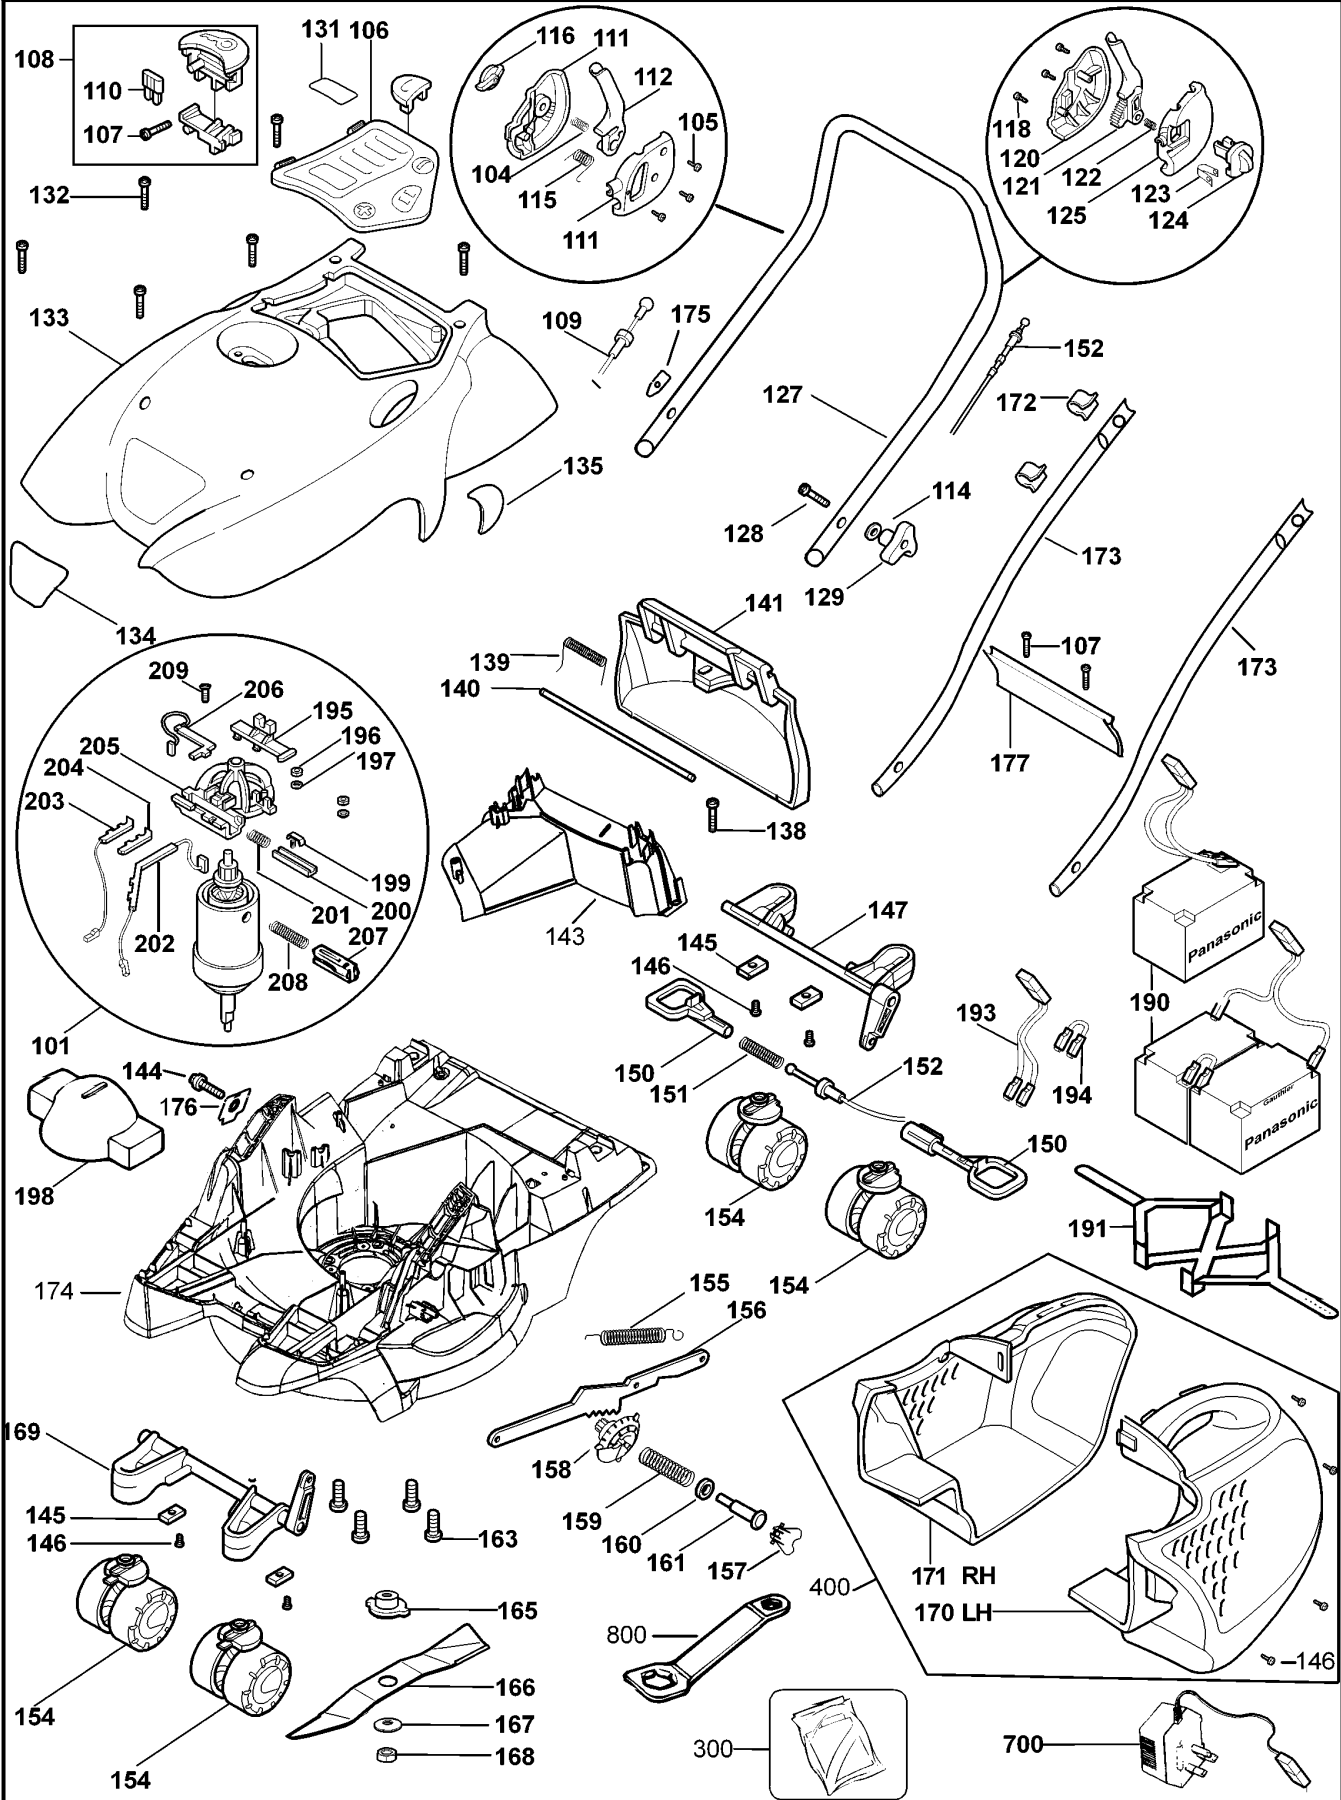

AKKU-RASEMÄHER

GFC1234---B

TYPE 2

AKKU-RASEMÄHER

GFC1234---B

TYPE 2

Pos. Nr	Ersatzteilnummer	Beschreibung	Preis	Variants
101	1	000000-00	NICHT MEHR LIEFERBAR	
104	1	377719	FEDER	
105	1	747329	SCHRAUBE	
106	1	572743-00	BATTERIEABDECKUNG	
107	1	821057	SCHRAUBE	
108	1	572735-00	HALTER ZSB	
109	1	577355-00	KABEL ZSB	
110	1	596307-00	SICHERUNG	
111	1	574867-00	GEHAEUSEPAAR	
112	1	375429	HEBEL	
114	2	830832	SCHEIBE M6	
115	1	681269-00	FEDER	
116	1	375430	SICHERH.SCHALTER	
118	1	747329	SCHRAUBE	
120	1	571189-00	GEHAEUSE RECHTS	
121	1	571191-00	HEBEL	
122	1	572689-00	FEDER	
123	1	570617	FEDER	
124	1	571192-00	ANTRIEB	
125	1	000000-00	NICHT MEHR LIEFERBAR	
127	1	577395-00	OBERER GRIFF	
128	1	830664	BOLZEN	
129	1	000000-00	NICHT MEHR LIEFERBAR	
131	1	000000-00	NICHT MEHR LIEFERBAR	
132	6	747329	SCHRAUBE	
133	1	577361-00	ABDECKUNG	
134	1	000000-00	NICHT MEHR LIEFERBAR	
135	1	577430-00	SCHILD	
138	1	747329	SCHRAUBE	
139	1	570631	FEDER	
140	1	375453	STANGE	
141	1	000000-00	NICHT MEHR LIEFERBAR	
143	1	000000-00	NICHT MEHR LIEFERBAR	
144	1	577444-01	BOLZEN	
145	4	570613	PLATTE	
146	1	747329	SCHRAUBE	
147	1	577015-00	HINTERE ACHSE	
150	1	574827-00	BUEGEL ZSB	
151	1	571640-00	FEDER	
152	1	577356-00	KABEL ZSB	
154	4	000000-00	NICHT MEHR LIEFERBAR	
155	1	570632	FEDER	
156	1	576697-00	GESTELL	
157	1	576696-00	HEBEL	
158	1	000000-00	NICHT MEHR LIEFERBAR	
159	1	577053-00	FEDER	
160	1	000000-00	NICHT MEHR LIEFERBAR	
161	1	747329	SCHRAUBE	
163	4	832530	SCHRAUBE	
165	1	375414	MESSER VORRICHTUNG	
166	1	572478-00	MESSER	
167	1	375417	UNTERLEGSCHIEBE	
168	1	570630	MUTTER	
169	1	577014-00	VORDERE ACHSE	
170	1	577534-00	GRASSKORB LINKS	32 LITRE
171	1	577535-00	GRASKORB RECHTS	32 LITRE
172	1	915859	HALTKLAMMER	
173	2	577086-00	UNTERER GRIFF	