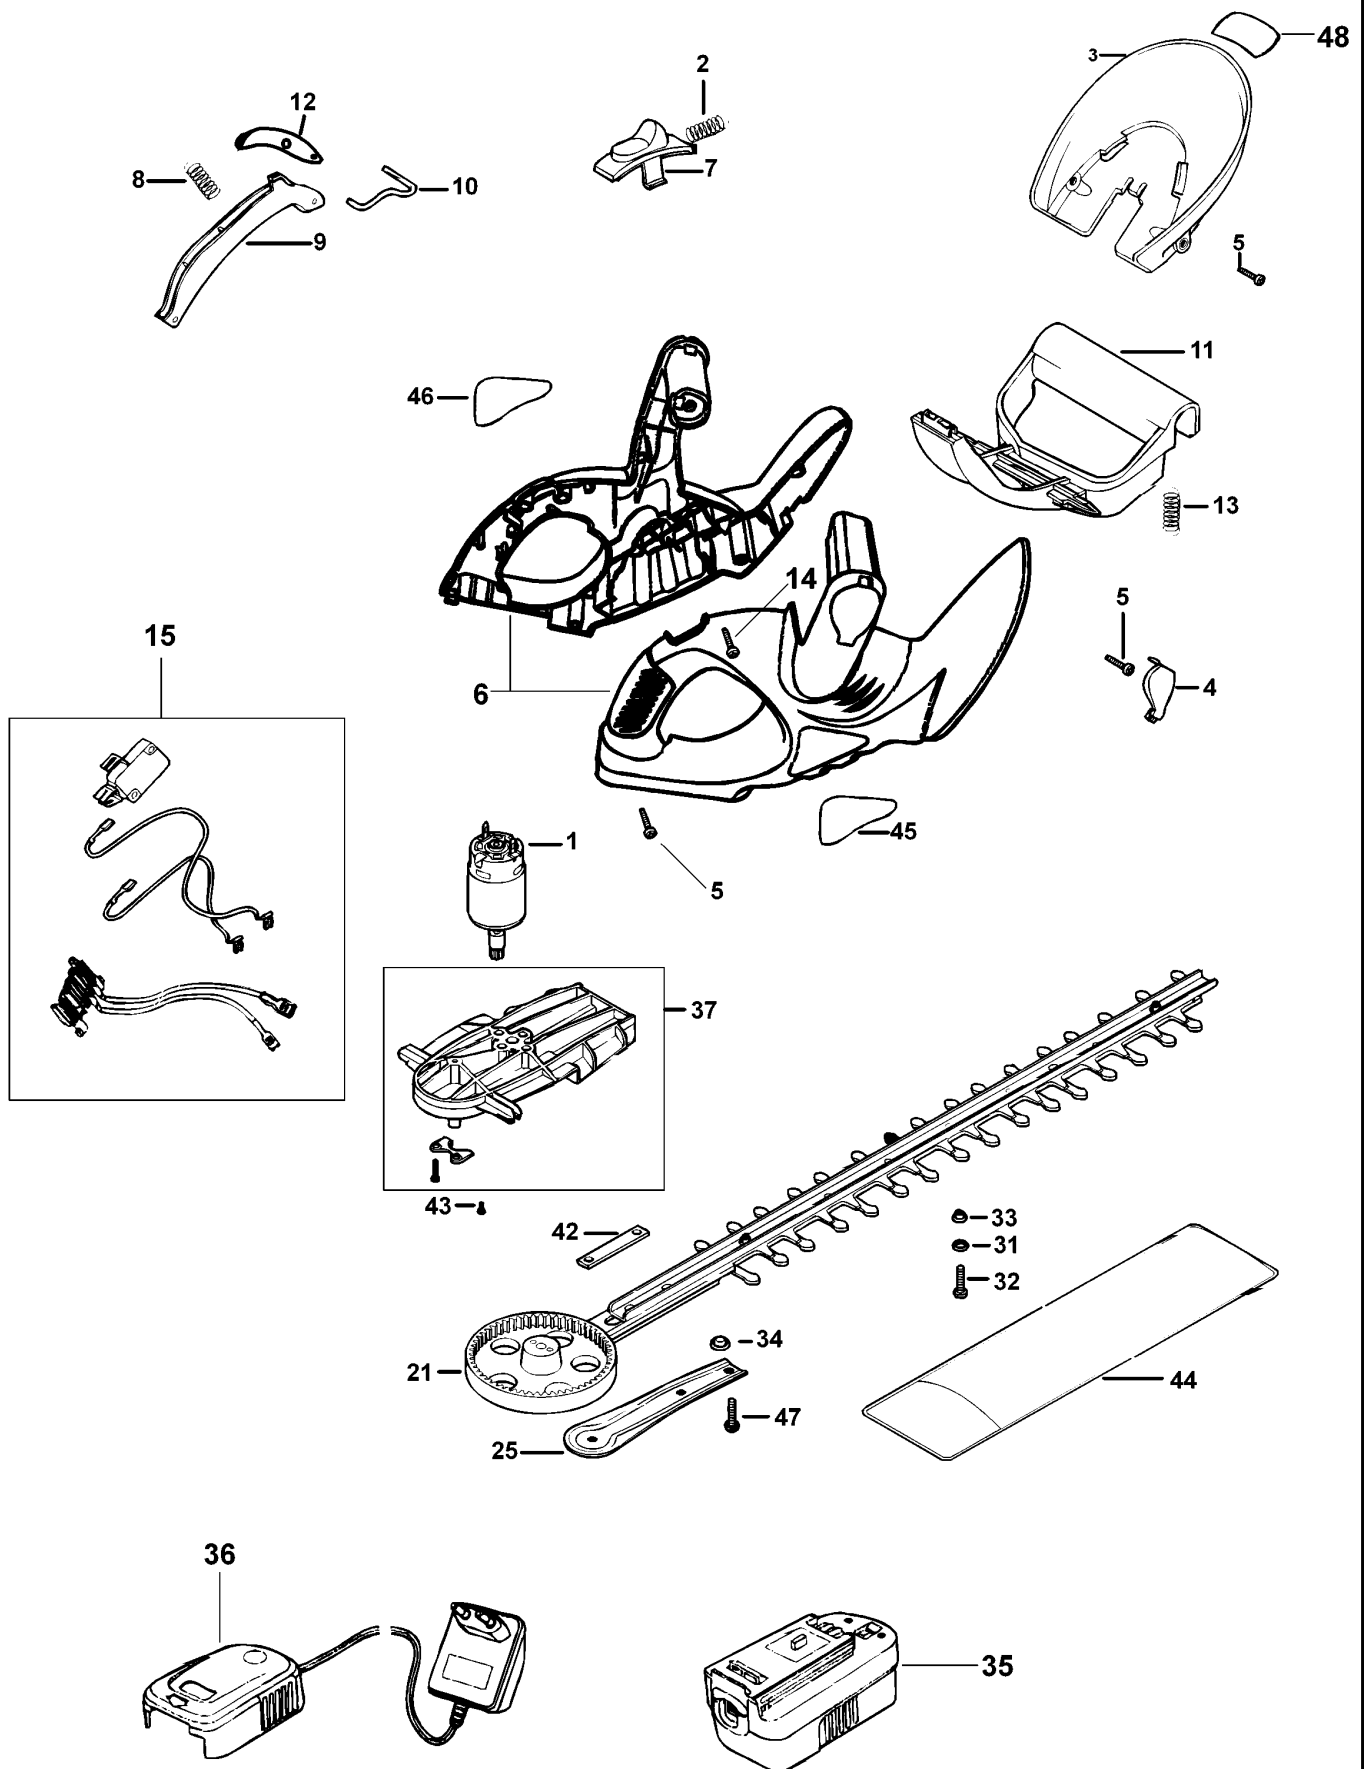

AKKU-HECKENSCHERE

BHT518----A

TYPE 1

©

AKKU-HECKENSCHERE

BHT518----A

TYPE 1

Pos. Nr	Ersatzteilnummer	Beschreibung	Preis	Variants
1	1	571833-02	MOTOR + ZW.GETR.	
2	1	5103502-00	FEDER	
3	1	574137-11	SCHUTZ	
4	1	574095-21	KAPPE	
5	8	5103541-00	SCHRAUBE	
6	1	584811-01	GEHAEUSEPAAR	
7	1	576736-11	FESTSTELLKNOPF	
8	1	5103503-00	FEDER	
9	1	574859-01	SCHALTGRIFF	
11	1	574847-10	GRIFF	
14	2	5103555-00	SCHRAUBE	
15	1	5103535-00	SCHALTER ZSB	
21	1	571820-08	MESSER & GETRIEBE	
25	1	571828-01	GETR.GEH.ABDECKUNG	
34	2	573217-01	DISTANZSCHEIBE	
35	1	90511681	ACCU-PACK 18V	
36	1	5100235-09	LADEGERAT	XE
37	1	571824-02	GETR.GEH.	
42	1	370927-01	ABDECKPLATTE	
43	2	311940-03	SCHRAUBE	
44	1	5103550-00	SCHEIDE	
45	1	90519892	TYPENSCHILD	
46	1	90519893	TYPENSCHILD	
47	2	5103514-00	BOLZEN	
48	1	90519894	WARNSCHILD