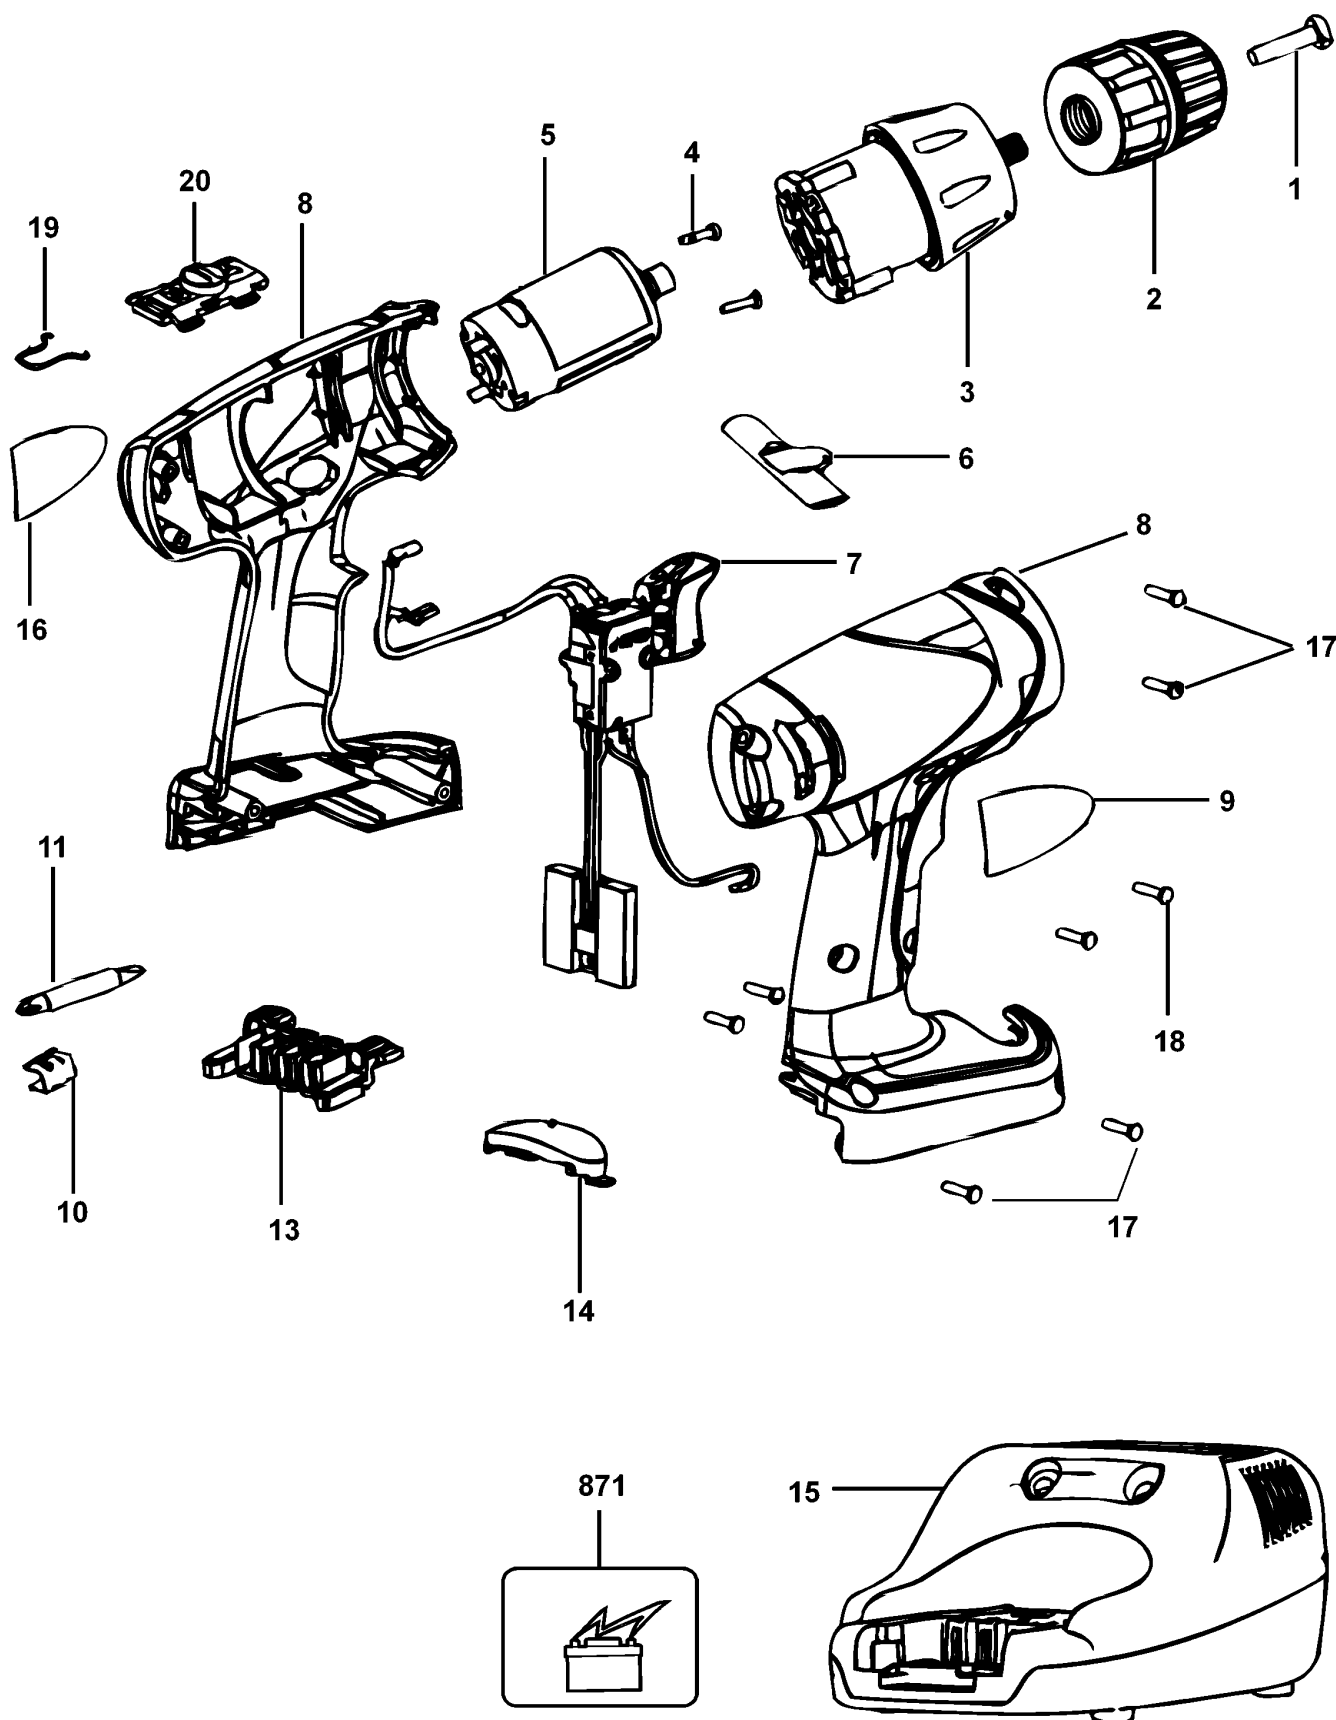

AKKU-BOHRSCHRAUBER

SX4520----A

TYPE 1

AKKU-BOHRSCHRAUBER

SX4520----A

TYPE 1

Pos. Nr	Ersatzteilnummer	Beschreibung	Preis	Variants
1	1	149518-01	SCHRAUBE	
2	1	5146645-01	SPANNBOHRFUTTER	
3	1	90510592	GETRIEBE ZSB	
4	2	311940-02	SCHRAUBE	
5	1	90529134	MOTOR + ZW.GETR.	
6	1	5146273-00	ANTRIEB	
7	1	5147906-00	SCHALTER ZSB	
8	1	5104583-00	GEHAEUSEPAAR	
9	1	90525784	AUFKLEBER	KR
10	1	148354-03	HALTER	
11	1	419581-01	KLINGE	
13	1	5100976-02	ANSCHLUSSBLOCK	
14	1	5104632-00	EINSATZ	
15	1	5147978-00	LADEGERAET ZSB	KR
16	1	5104546-00	TYPENSCHILD	
17	6	311993-00	SCHRAUBE	
18	1	498511-00	SCHRAUBE	
19	1	5104636-00	FEDER	
20	1	90527167	HEBEL	
871	1	90520731	ACCU-PACK 14.4V	