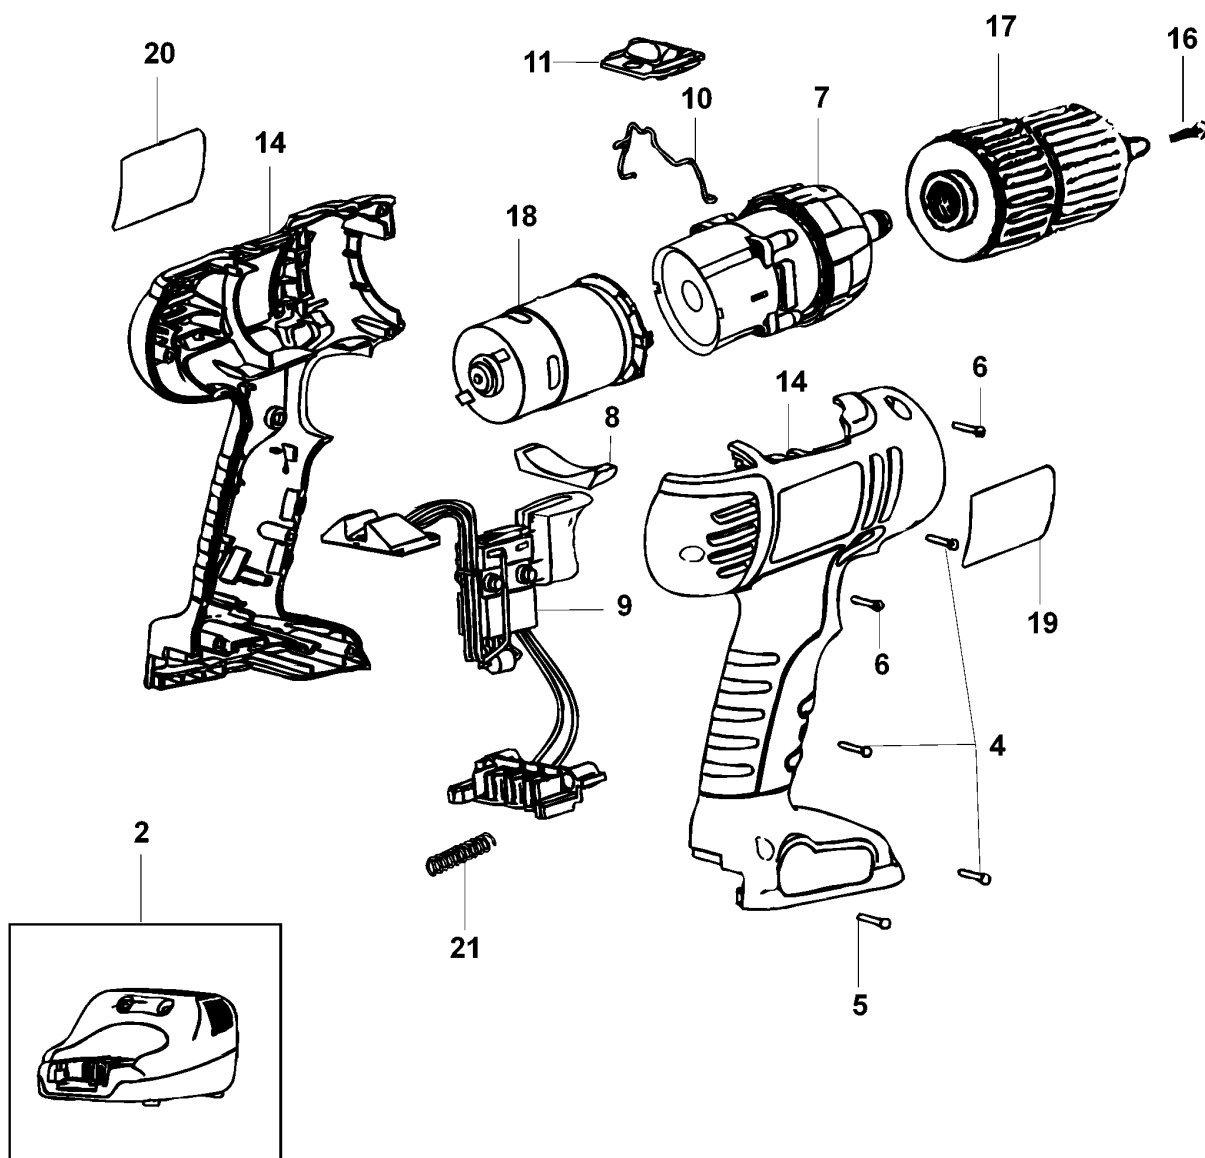

AKKU-BOHRSCHRAUBER

SX4001----A

TYPE 1

AKKU-BOHRSCHRAUBER

SX4001----A TYPE 1

Pos. Nr	Ersatzteilnummer	Beschreibung	Preis	Variants
2	1	5104635-00 LADEGER. + HALTER		
4	6	311993-00 SCHRAUBE		
5	1	311940-02 SCHRAUBE		
6	2	5100814-03 SCHRAUBE		
7	1	90506808 GETRIEBE ZSB		
8	1	5104553-00 ANTRIEB		
9	1	5104570-04 SCHALTER ZSB		
10	1	5100153-01 DRAHT		
11	1	5104554-00 REGLER		
14	1	5104583-03 GEHAEUSEPAAR		
16	1	149518-01 SCHRAUBE		
17	1	498796-02 SPANNBOHRFUTTER		
18	1	5102346-02 MOTOR + ZW.GETR.		
19	1	5104547-05 AUFKLEBER		JP
20	1	5104546-00 TYPENSCHILD		JP
21	1	5100035-01 FEDER		