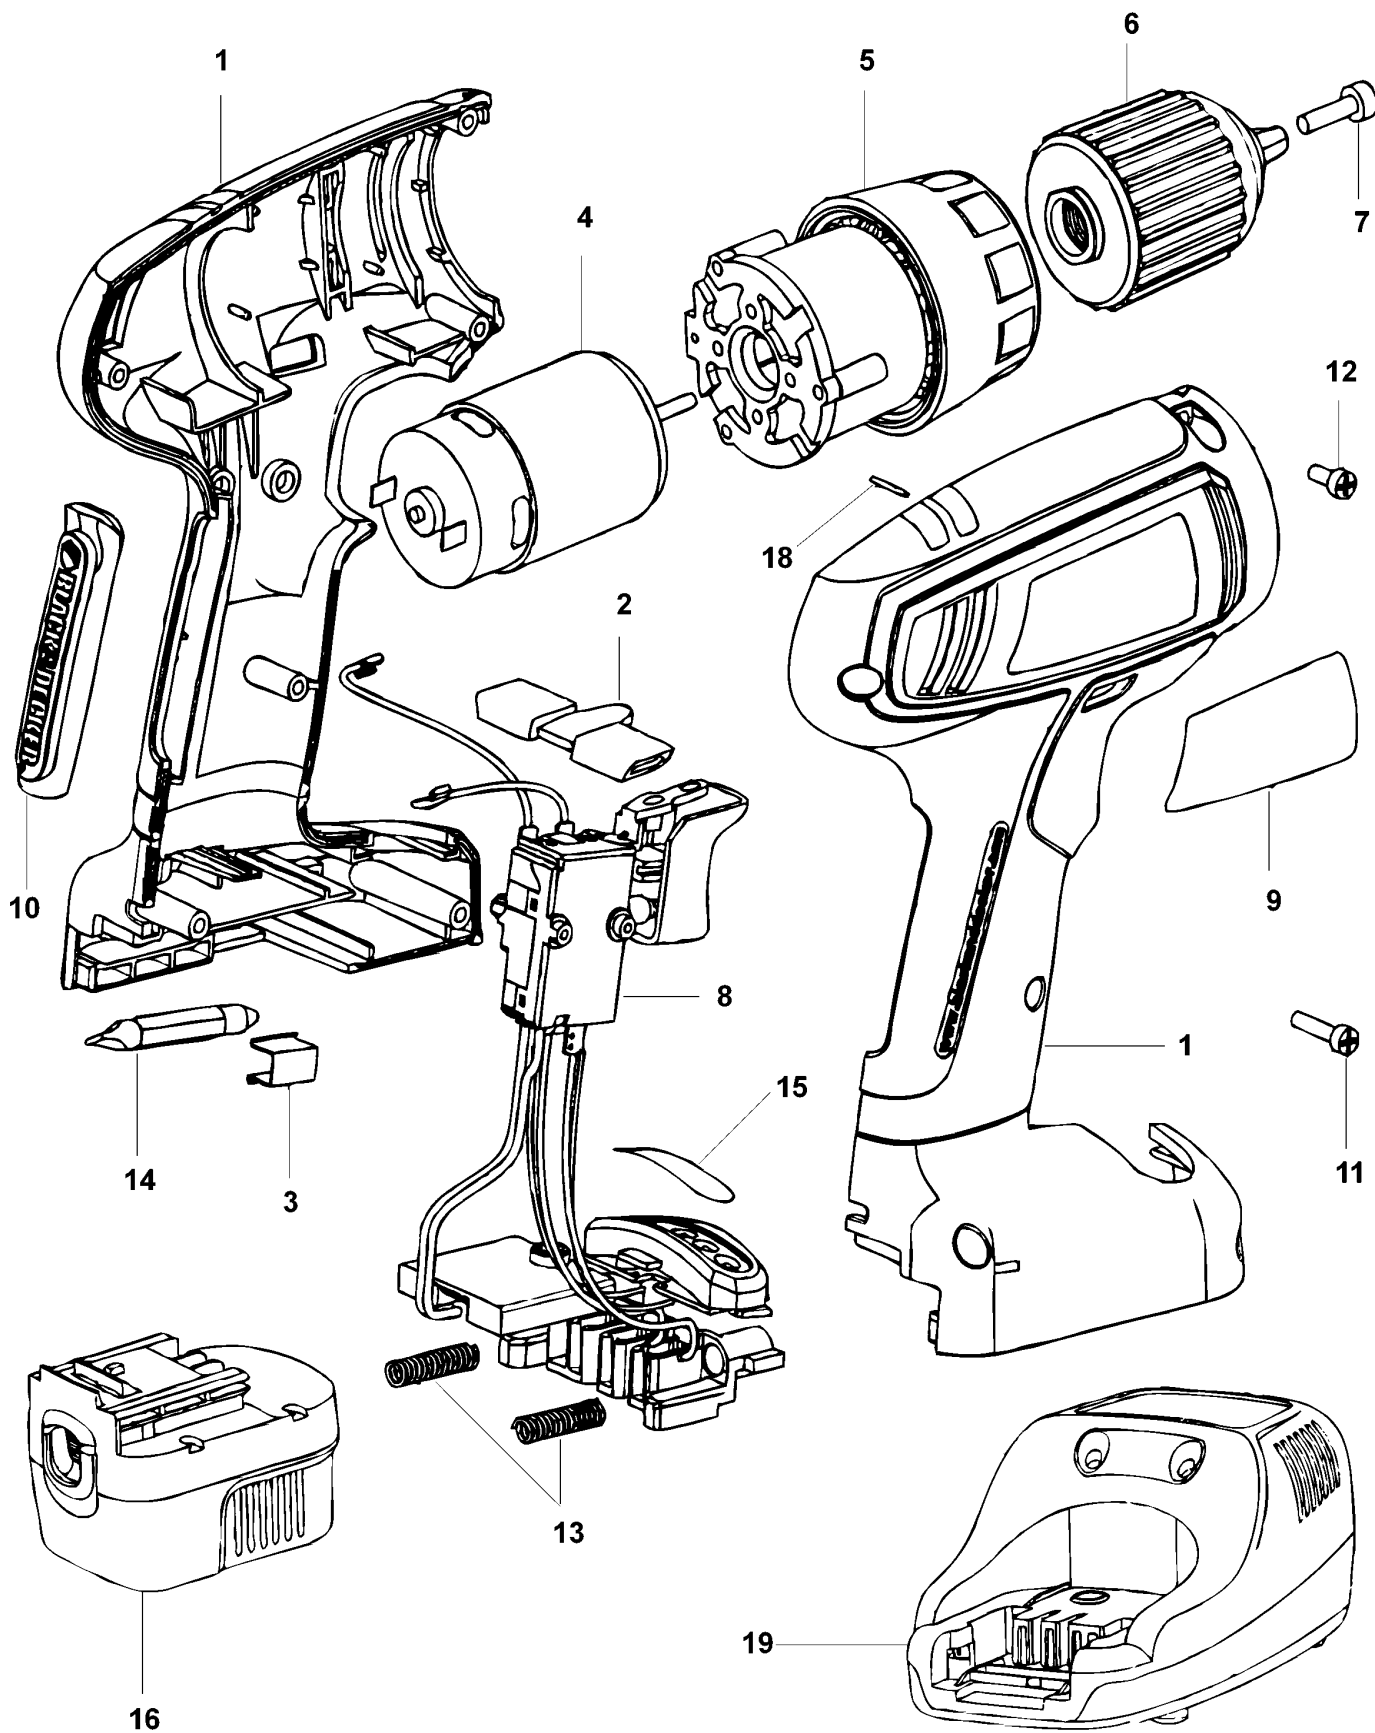

# AKKU-BOHRSCHRAUBER

SX3300----A

TYPE 1

©

# AKKU-BOHRSCHRAUBER

## SX3300----A TYPE 1

Pos. Nr	Ersatzteilnummer	Beschreibung	Preis	Variants
1	1	5146649-00	GEHAEUSE	
2	1	5146273-00	ANTRIEB	
3	1	148354-03	HALTER	
4	1	5102346-03	MOTOR + ZW.GETR.	
5	1	5146657-00	GETRIEBE ZSB	
6	1	5146645-00	SPANNBOHRFUTTER	
7	1	149518-01	SCHRAUBE	
8	1	5146652-00	V-SCHALTER	
9	1	90503888	AUFKLEBER	KR
10	1	5146650-00	EINSATZ	KR
11	6	311993-00	SCHRAUBE	
12	1	498511-00	SCHRAUBE	
13	2	5100035-01	FEDER	
14	1	419581-01	KLINGE	
15	1	5146509-01	SCHILD	KR
16	1	90504281	ACCU-PACK	
18	1	5100918-00	SCHRAUBE	
19	1	5147073-00	LADEGER. + HALTER	KR