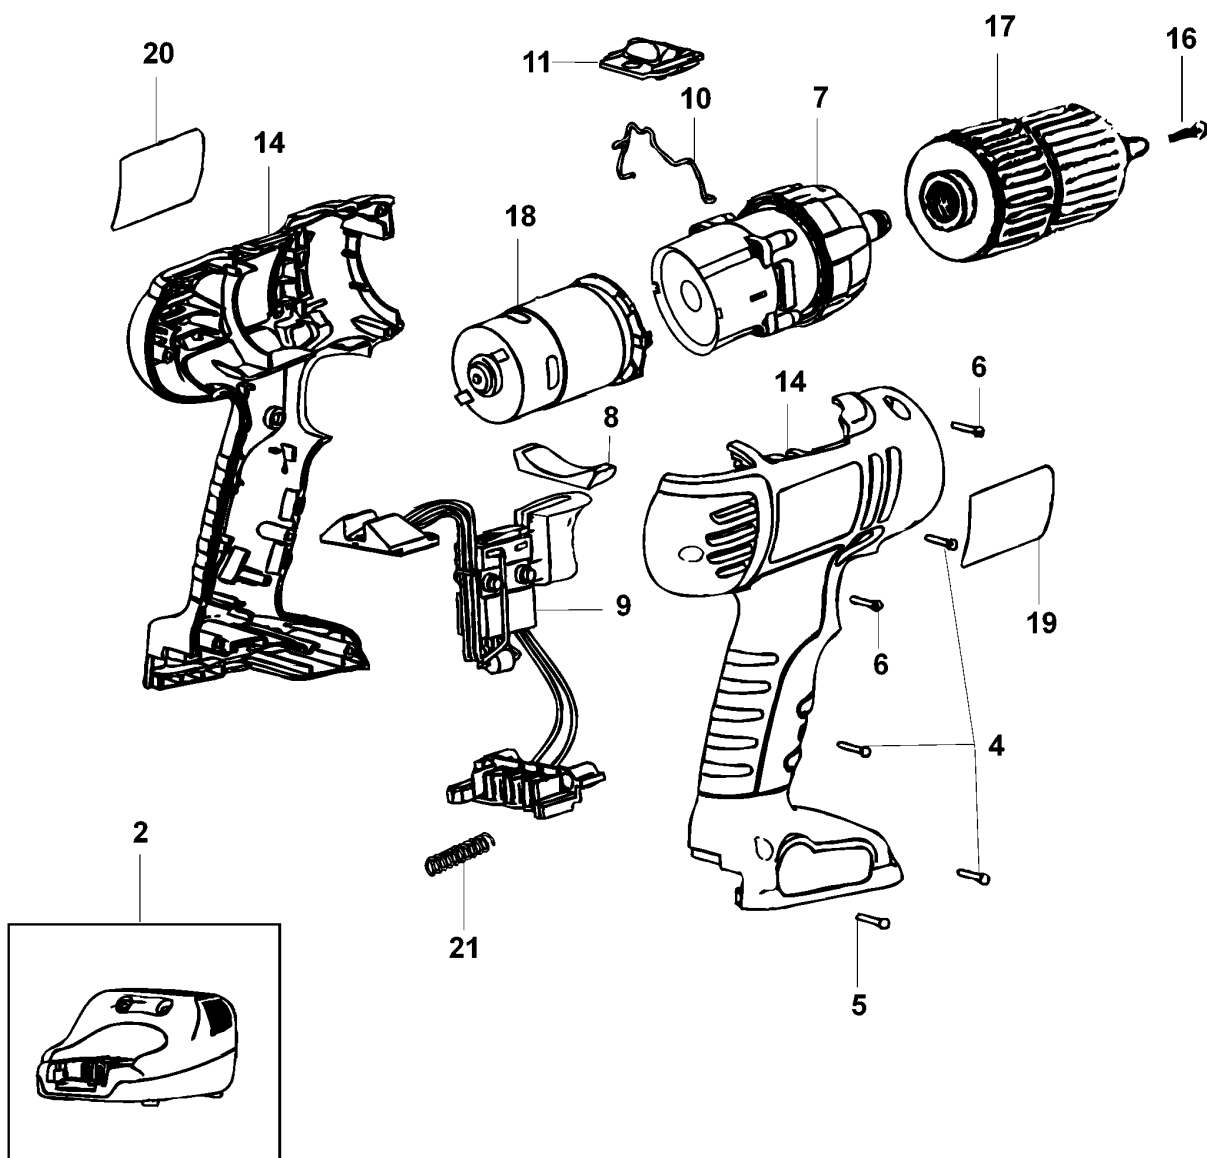

AKKU-BOHRSCHRAUBER

SX3001----A

TYPE 1

AKKU-BOHRSCHRAUBER

SX3001----A TYPE 1

Pos. Nr	Ersatzteilnummer	Beschreibung	Preis	Variants
2	1	5104635-00 LADEGER. + HALTER		
4	6	311993-00 SCHRAUBE		
5	1	311940-02 SCHRAUBE		
6	2	5100814-03 SCHRAUBE		
7	1	90506808 GETRIEBE ZSB		
8	1	5104553-00 ANTRIEB		
9	1	5104570-00 SCHALTER		
10	1	5100153-01 DRAHT		
11	1	5104554-00 REGLER		
14	1	5104582-00 GEHAEUSEPAAR		
16	1	149518-01 SCHRAUBE		
17	1	498796-02 SPANNBOHRFUTTER		
18	1	5102346-01 MOTOR + ZW.GETR.		
19	1	5104547-06 AUFKLEBER		JP
20	1	5104546-00 TYPENSCHILD		JP
21	1	5100035-01 FEDER		