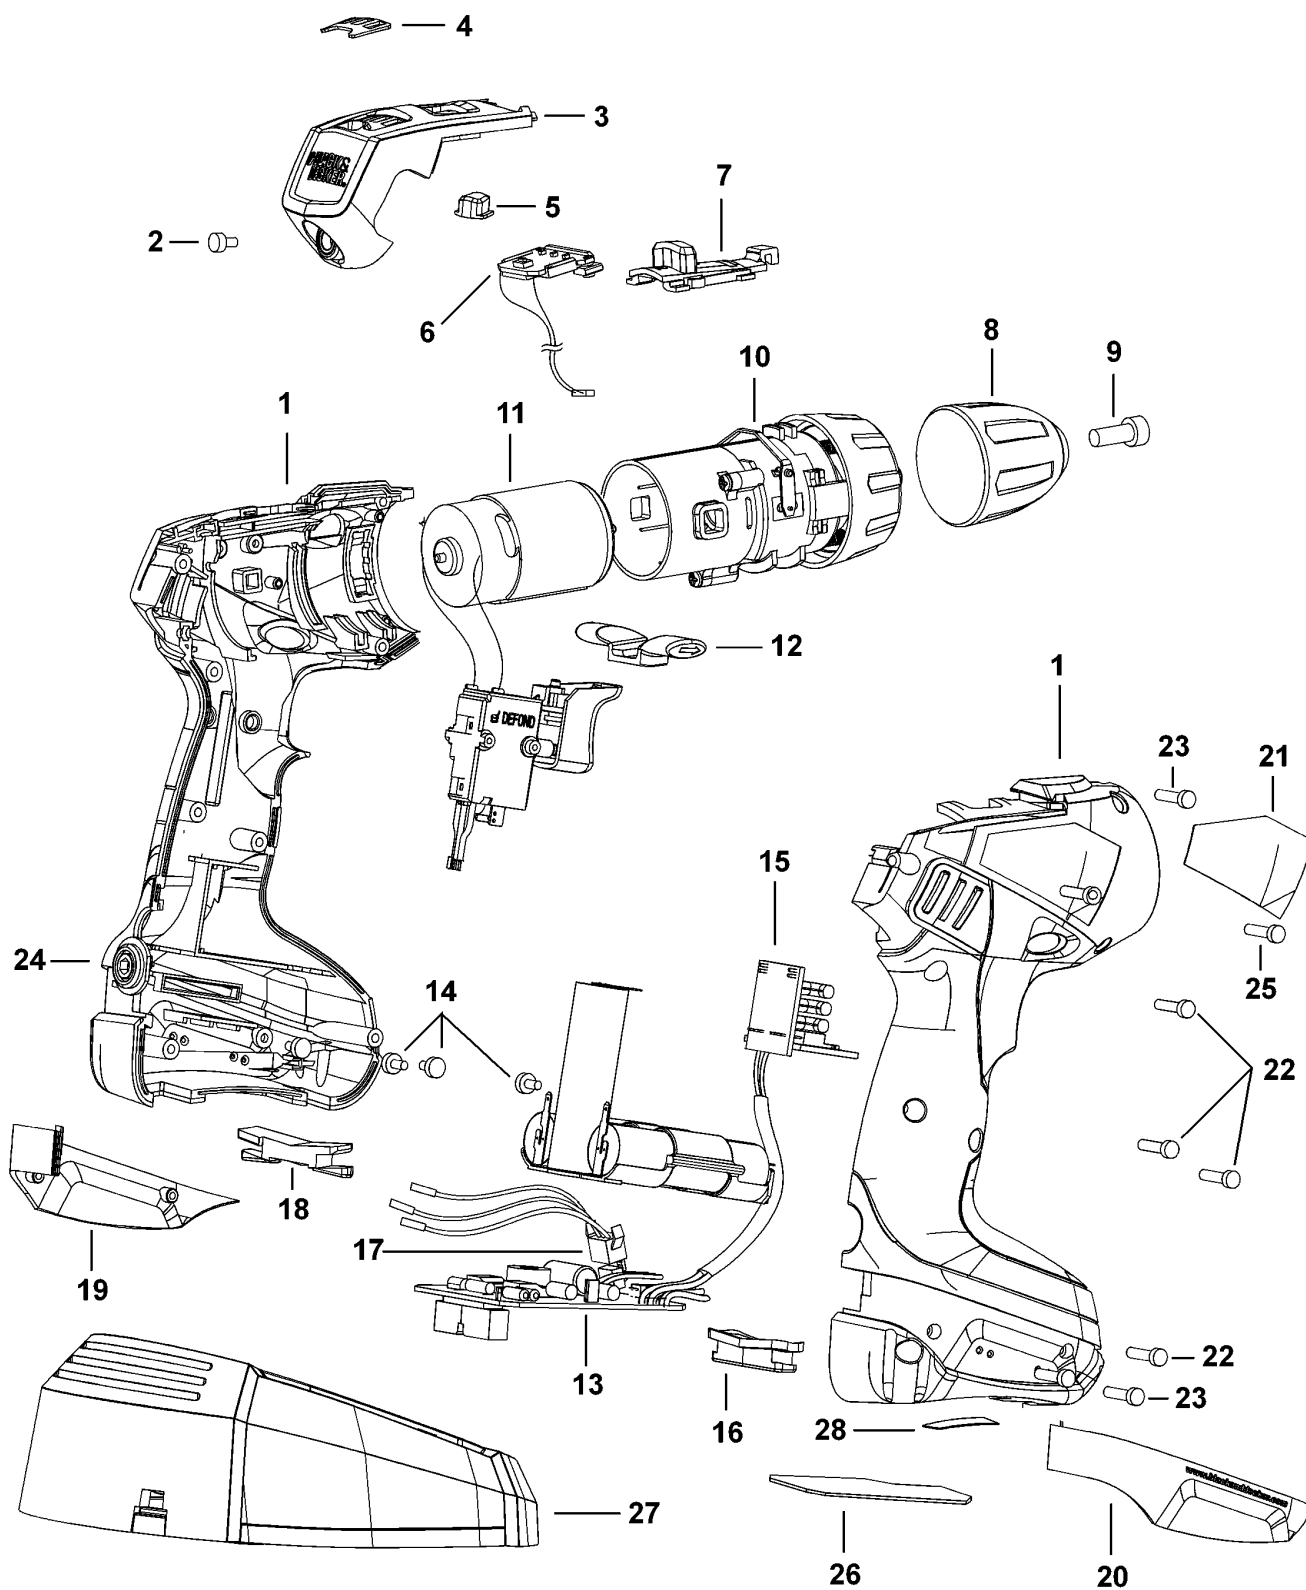

AKKU-BOHRSCHRAUBER

SC14-----A

TYPE 1

AKKU-BOHRSCHRAUBER

SC14-----A

TYPE 1

Pos. Nr	Ersatzteilnummer	Beschreibung	Preis	Variants
1	1	90506243	GEHAEUSEPAAR	
2	1	90502371	SCHRAUBE	
3	1	90502334	HINTERE ABDECKUNG	
4	1	90503108	SCHILD	
5	1	90502056	KNOPF	
6	1	90502366	PCB ZSB	
7	1	90506244	ANTRIEB	
8	1	90504540	BOHRFUTTER	
9	1	149518-01	SCHRAUBE	
10	1	90503924	GETRIEBE ZSB	
11	1	90509372	MOTOR & SCHALTER KIT	
12	1	90502348	ANTRIEB	
13	1	90505556	PCB ZSB	
14	4	90503664	SCHRAUBE	
15	1	90503075	ACCU-PACK 14.4V	
16	1	90508085	FUSS	
17	1	90505555	LITZENDRAHTSATZ	
18	1	90502350	FUSS	
19	1	90505033	ABDECKUNG	
20	1	90502341	ABDECKUNG	
21	1	90501073	WARNSCHILD	
22	5	90505176	SCHRAUBE	
23	2	90503663	SCHRAUBE	
24	1	90502345	ABDECKUNG	
25	1	90505174	SCHRAUBE	
26	1	90503670	ISOLATION	
27	1	90509972	LADEGERAET ZSB	KR
28	1	90509974	AUFKLEBER	KR