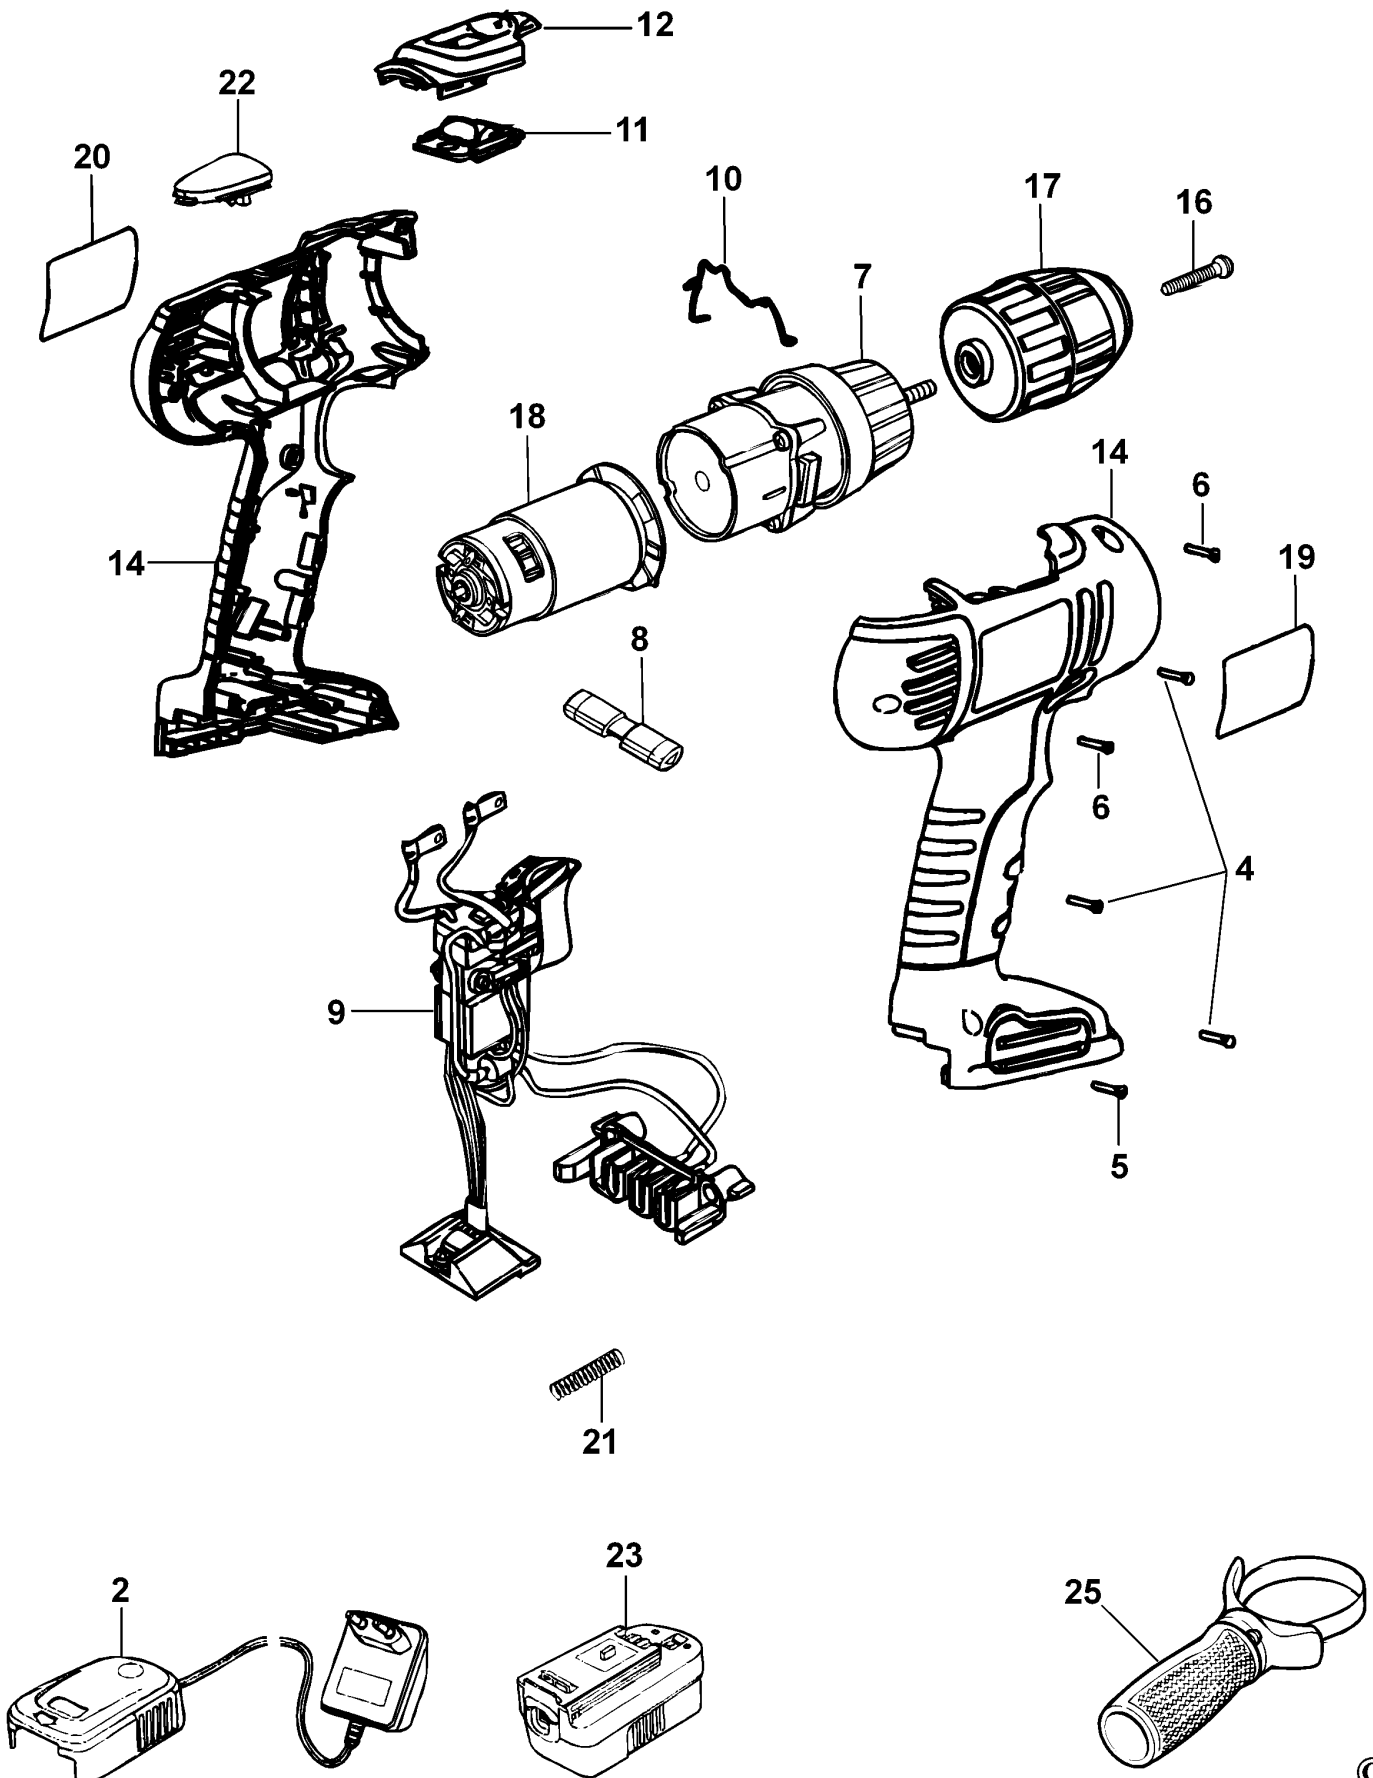

# AKKU-BOHRMASCHINE

## XTC24BK---A

## TYPE 1

Pos. Nr	Ersatzteilnummer	Beschreibung	Preis	Variants	
2	1	5145093-00	LADEGERAET 24V GB		GB
2	1	5145092-00	LADEGERAET 24V (EURO)		QW
4	3	311993-00	SCHRAUBE		
5	1	486562-00	SCHRAUBE		
6	2	498099-00	SCHRAUBE		
7	1	5103072-00	GETR.GEH.		
8	1	5103113-00	ANTRIEB		
9	1	5103043-01	SCHALTER ZSB		
10	1	5100153-01	DRAHT		
11	1	5100101-03	ANTRIEB		
12	1	5103110-00	DECKEL		
14	1	5103044-01	GEHAEUSEPAAR		
16	1	5103096-01	SCHRAUBE		
17	1	5103032-03	SPANNBOHRFUTTER		
18	1	5103094-00	MOTOR ZSB		
19	1	5103071-01	AUFKLEBER		
20	1	5101893-09	TYPENSCHILD		
21	2	5100035-03	FEDER		
22	1	5101899-01	HINTERE ABDECKUNG		
23	1	5103040-14	BATTERIE		
25	1	5101990-00	GRIFF ZSB		