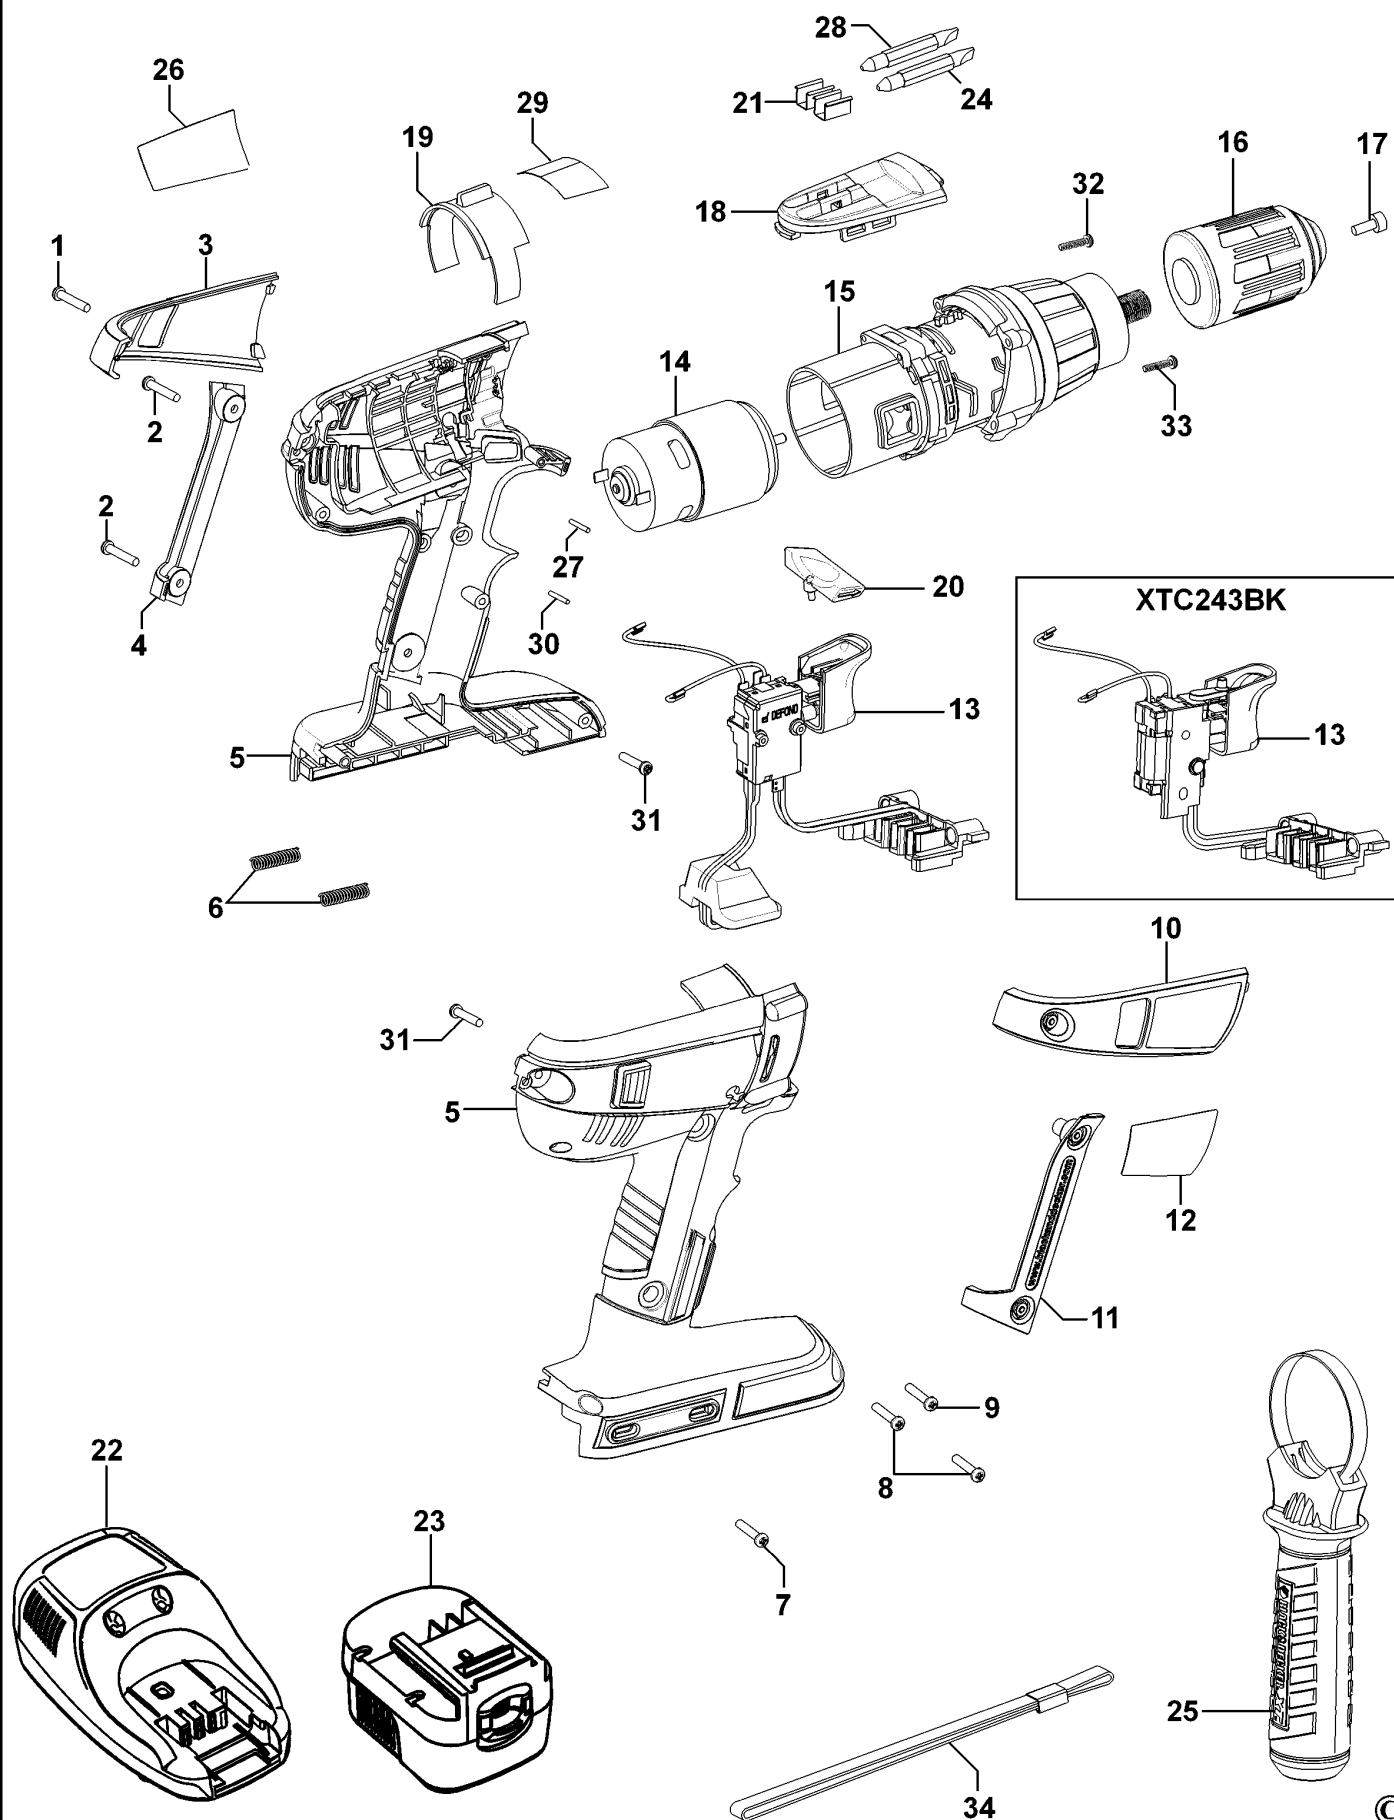

AKKU-BOHRMASCHINE

XTC243BK--A

TYPE 1

AKKU-BOHRMASCHINE

XTC243BK--A

TYPE 1

Pos. Nr	Ersatzteilnummer	Beschreibung	Preis	Variants
1	1	5145507-04	SCHRAUBE	
2	2	5145507-00	SCHRAUBE	
3	1	5146862-00	ABDECKUNG LINKS	
4	1	5145395-01	ABDECKUNG	
5	1	5146767-02	GEHAEUSE	
6	2	5145496-00	FEDER	
7	1	5146420-02	SCHRAUBE	
8	2	5146420-01	SCHRAUBE	
9	1	5146420-00	SCHRAUBE	
10	1	5146863-00	ABDECKUNG RECHTS	
11	1	5145396-01	ABDECKUNG	
12	1	5147953-02	AUFKLEBER	
13	1	5148061-00	SCHALTER ZSB	
14	1	5148058-00	MOTOR + ZW.GETR.	
15	1	5147027-00	UBERTRAGUNGSEINHEIT	
16	1	5147021-00	SPANNBOHRFUTTER	
17	1	5103096-01	SCHRAUBE	
18	1	5146269-00	DECKEL	
19	1	5146268-00	ANTRIEB	
20	1	5145751-00	ANTRIEB	
21	2	148354-03	HALTER	
22	1	5148159-01	LADEGERAET ZSB	GB
22	1	90501640	LADEGERAET (EURO)	QW
23	1	5103040-14	BATTERIE	
24	1	419581-01	KLINGE	
25	1	5148131-00	SEITENGRIF	
26	1	5147331-00	TYPENSCHILD	
27	1	5106169-00	STIFT	
28	1	419581-62	KLINGE	
29	1	5147332-01	SCHILD	
30	1	5106169-02	STIFT	
31	2	5102250-00	SCHRAUBE	
32	2	5146783-00	SCHRAUBE	
33	2	5146783-01	SCHRAUBE	
34	1	5106149-01	BAND	