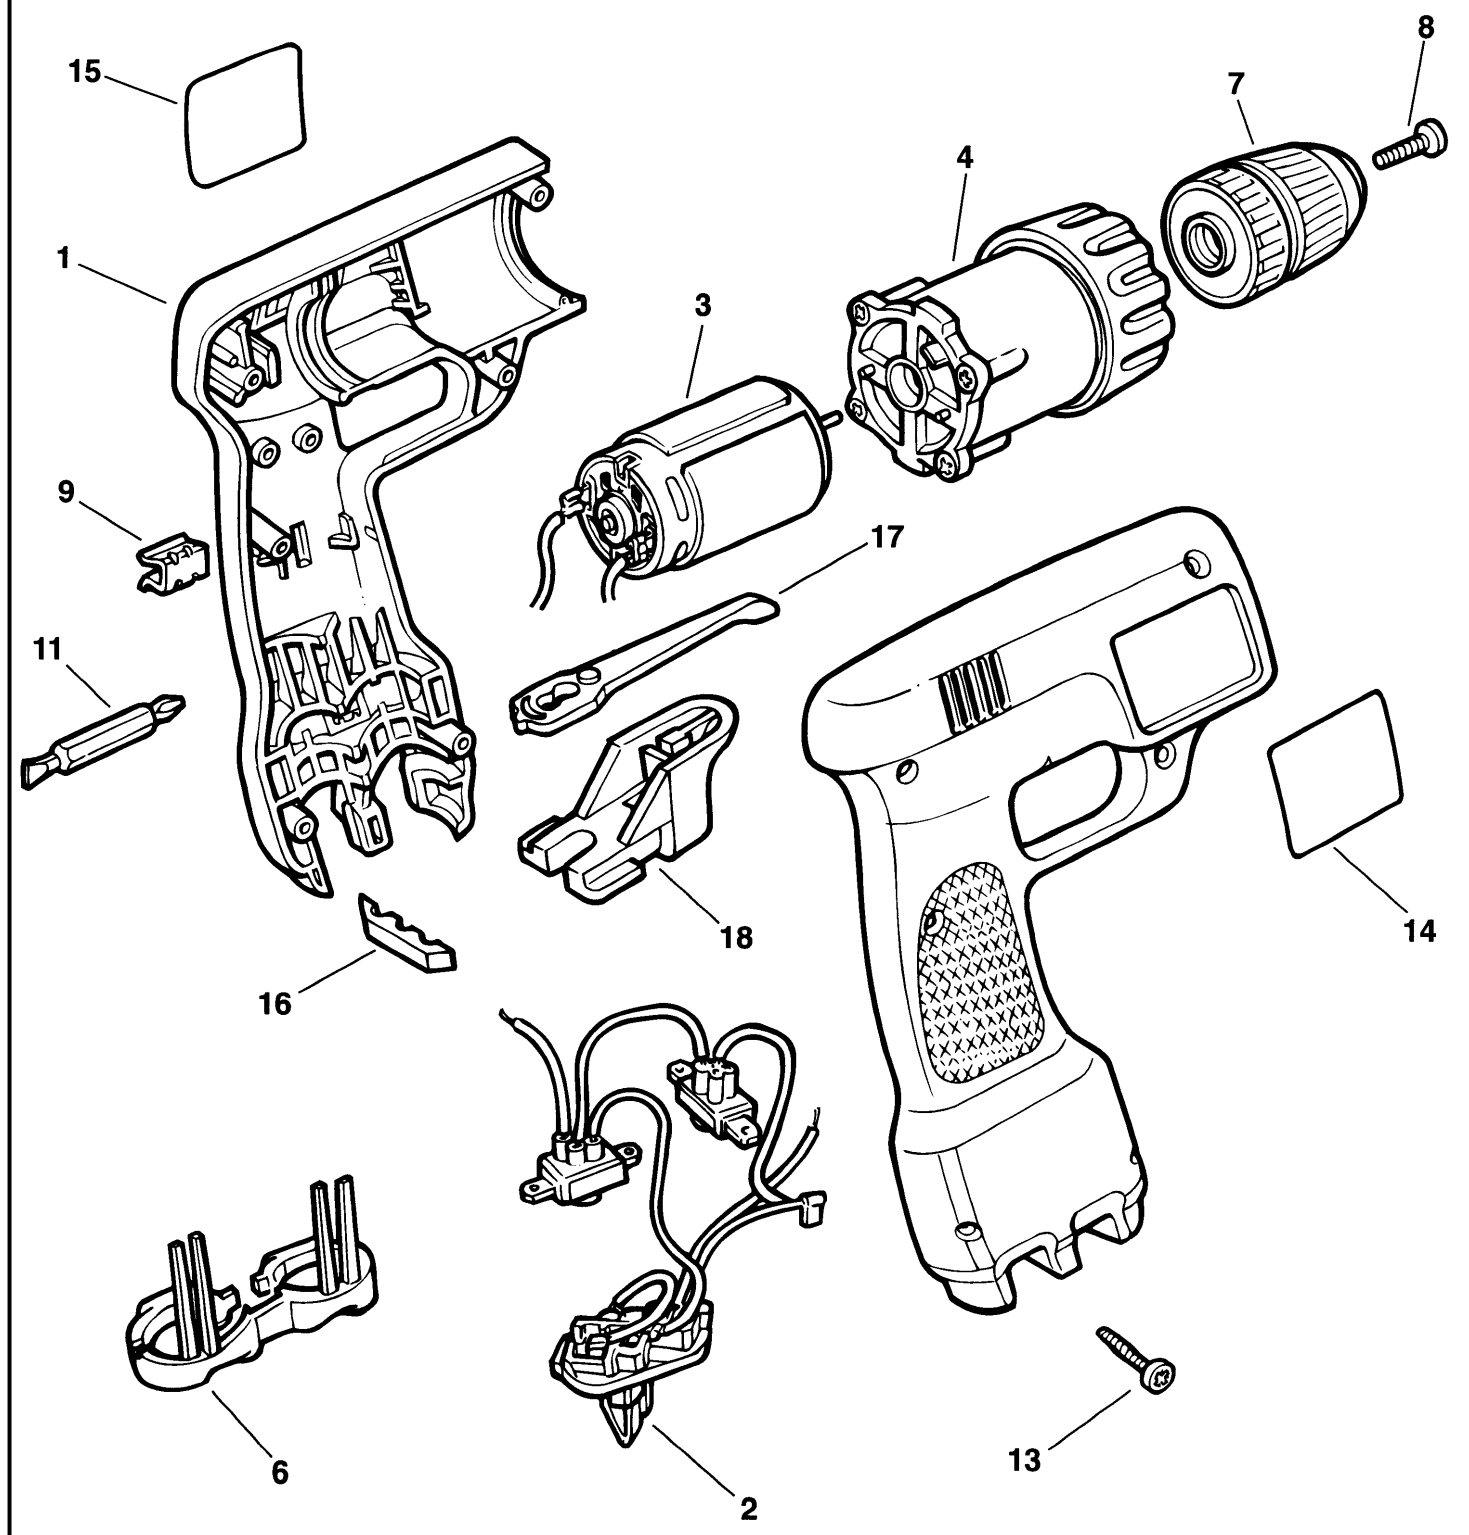

# AKKU-BOHRMASCHINE

VP7221----A

TYPE 1

# AKKU-BOHRMASCHINE

## VP7221----A TYPE 1

Pos. Nr	Ersatzteilnummer	Beschreibung	Preis	Variants
1	1	000000-00		NICHT MEHR LIEFERBAR
2	1	000000-00		NICHT MEHR LIEFERBAR
3	1	000000-00		NICHT MEHR LIEFERBAR
4	1	000000-00		NICHT MEHR LIEFERBAR
6	1	000000-00		NICHT MEHR LIEFERBAR
7	1	498796-00		BOHRFUTTER
8	1	497118-01		SCHRAUBE
9	1	148354-03		HALTER
11	1	297757-02		PHILLIPSBOHRER
13	6	157928-00		SCHRAUBE (VORL.)
14	1	369210-01		AUFKLEBER
15	1	369211-01		TYPENSCHILD
16	1	000000-00		NICHT MEHR LIEFERBAR
17	1	000000-00		NICHT MEHR LIEFERBAR
18	1	000000-00		NICHT MEHR LIEFERBAR