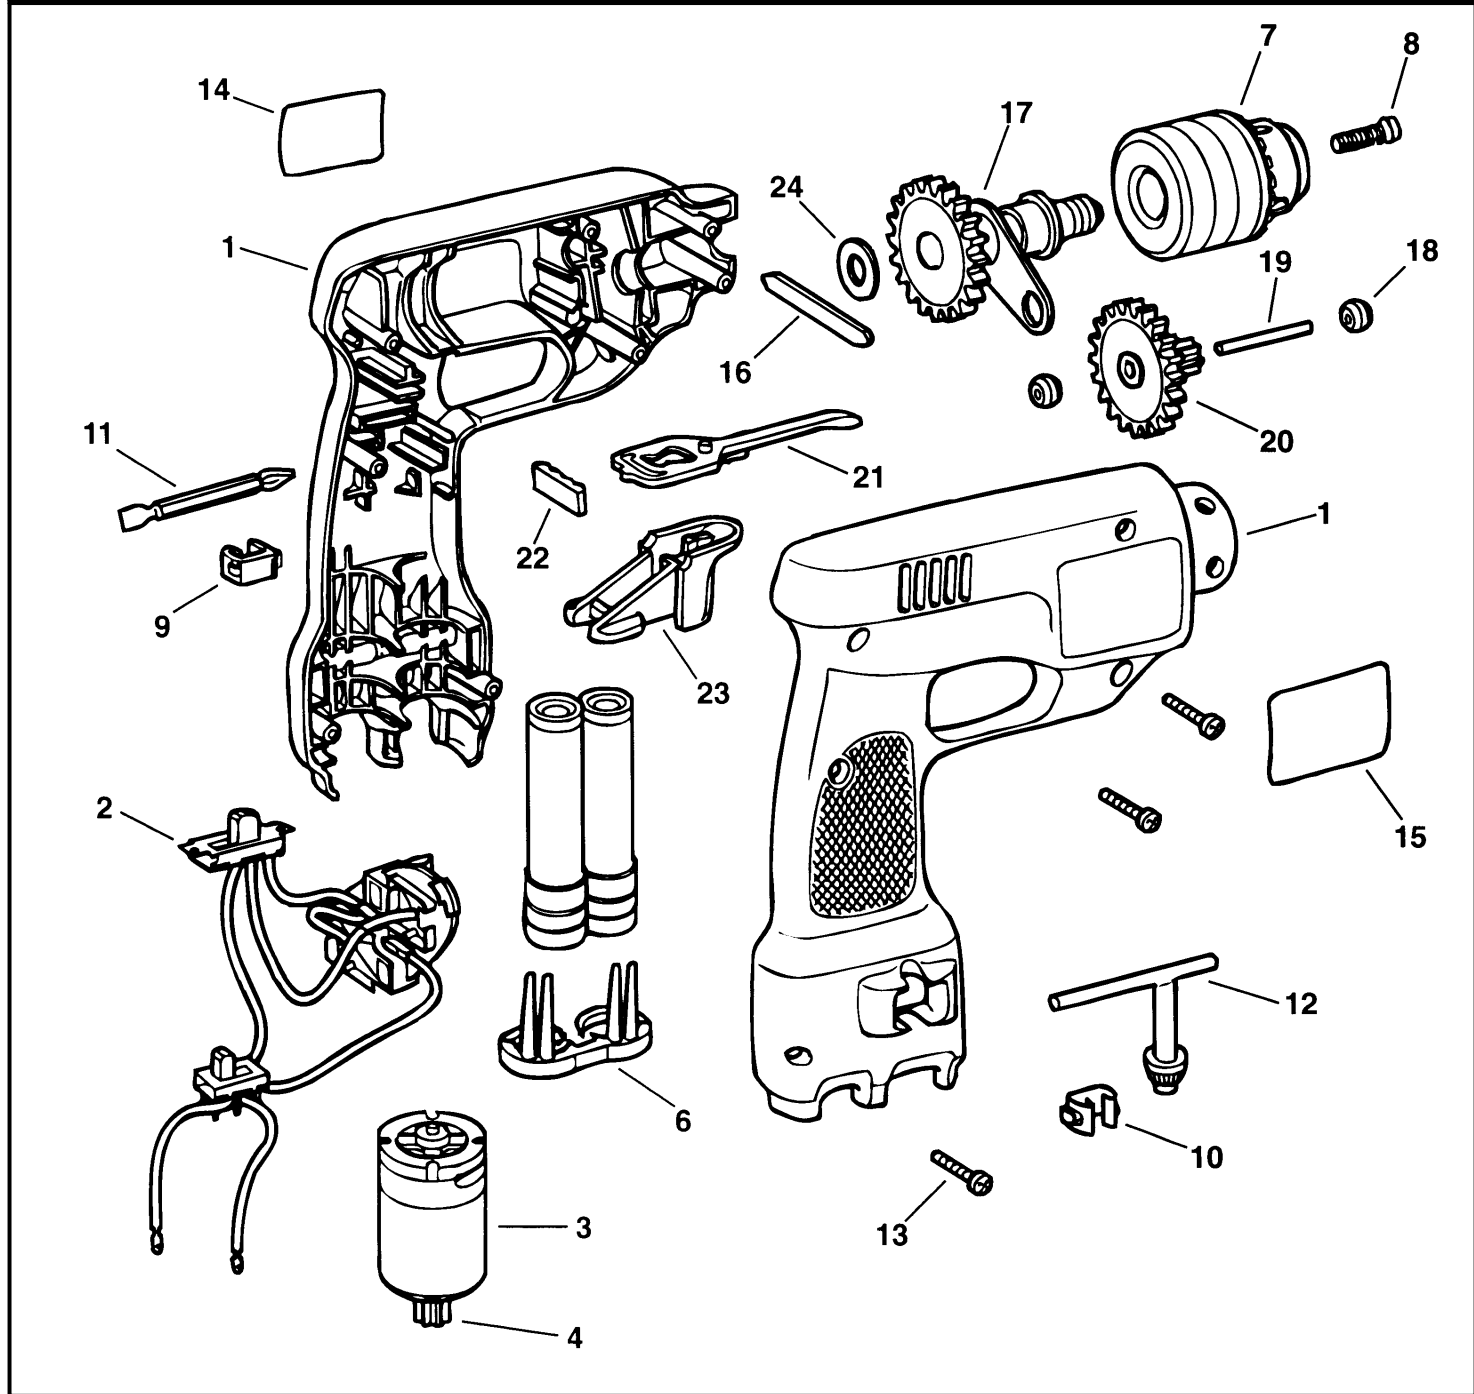

# AKKU-BOHRMASCHINE

VP7201----A

TYPE 1

# AKKU-BOHRMASCHINE

## VP7201----A TYPE 1

Pos. Nr	Ersatzteilnummer	Beschreibung	Preis	Variants
1	1	000000-00	NICHT MEHR LIEFERBAR	
2	1	000000-00	NICHT MEHR LIEFERBAR	
3	1	000000-00	NICHT MEHR LIEFERBAR	
4	1	000000-00	NICHT MEHR LIEFERBAR	
6	1	000000-00	NICHT MEHR LIEFERBAR	
7	1	92555-02	BOHRFUTTER	
8	1	000000-00	NICHT MEHR LIEFERBAR	
9	1	148354-03	HALTER	
10	1	152117-00	HOLDER CHUCK KEY	
11	1	297757-02	PHILLIPSBOHRER	
12	1	330034-00	BOHRF.SCHL. 10MM	
13	8	330019-00	SCHRAUBE	
14	1	369210-00	TYPENSCHILD	
15	1	369211-00	AUFKLEBER	
16	1	311703-00	PLATTE DRUCK	
17	1	148345-01	SPINDEL	
18	2	135420-00	KUGELLAGER	
19	1	000000-00	NICHT MEHR LIEFERBAR	
20	1	148373-00	GETRIEBE	
21	1	000000-00	NICHT MEHR LIEFERBAR	
22	1	000000-00	NICHT MEHR LIEFERBAR	
23	1	000000-00	NICHT MEHR LIEFERBAR	
24	1	000000-00	NICHT MEHR LIEFERBAR	