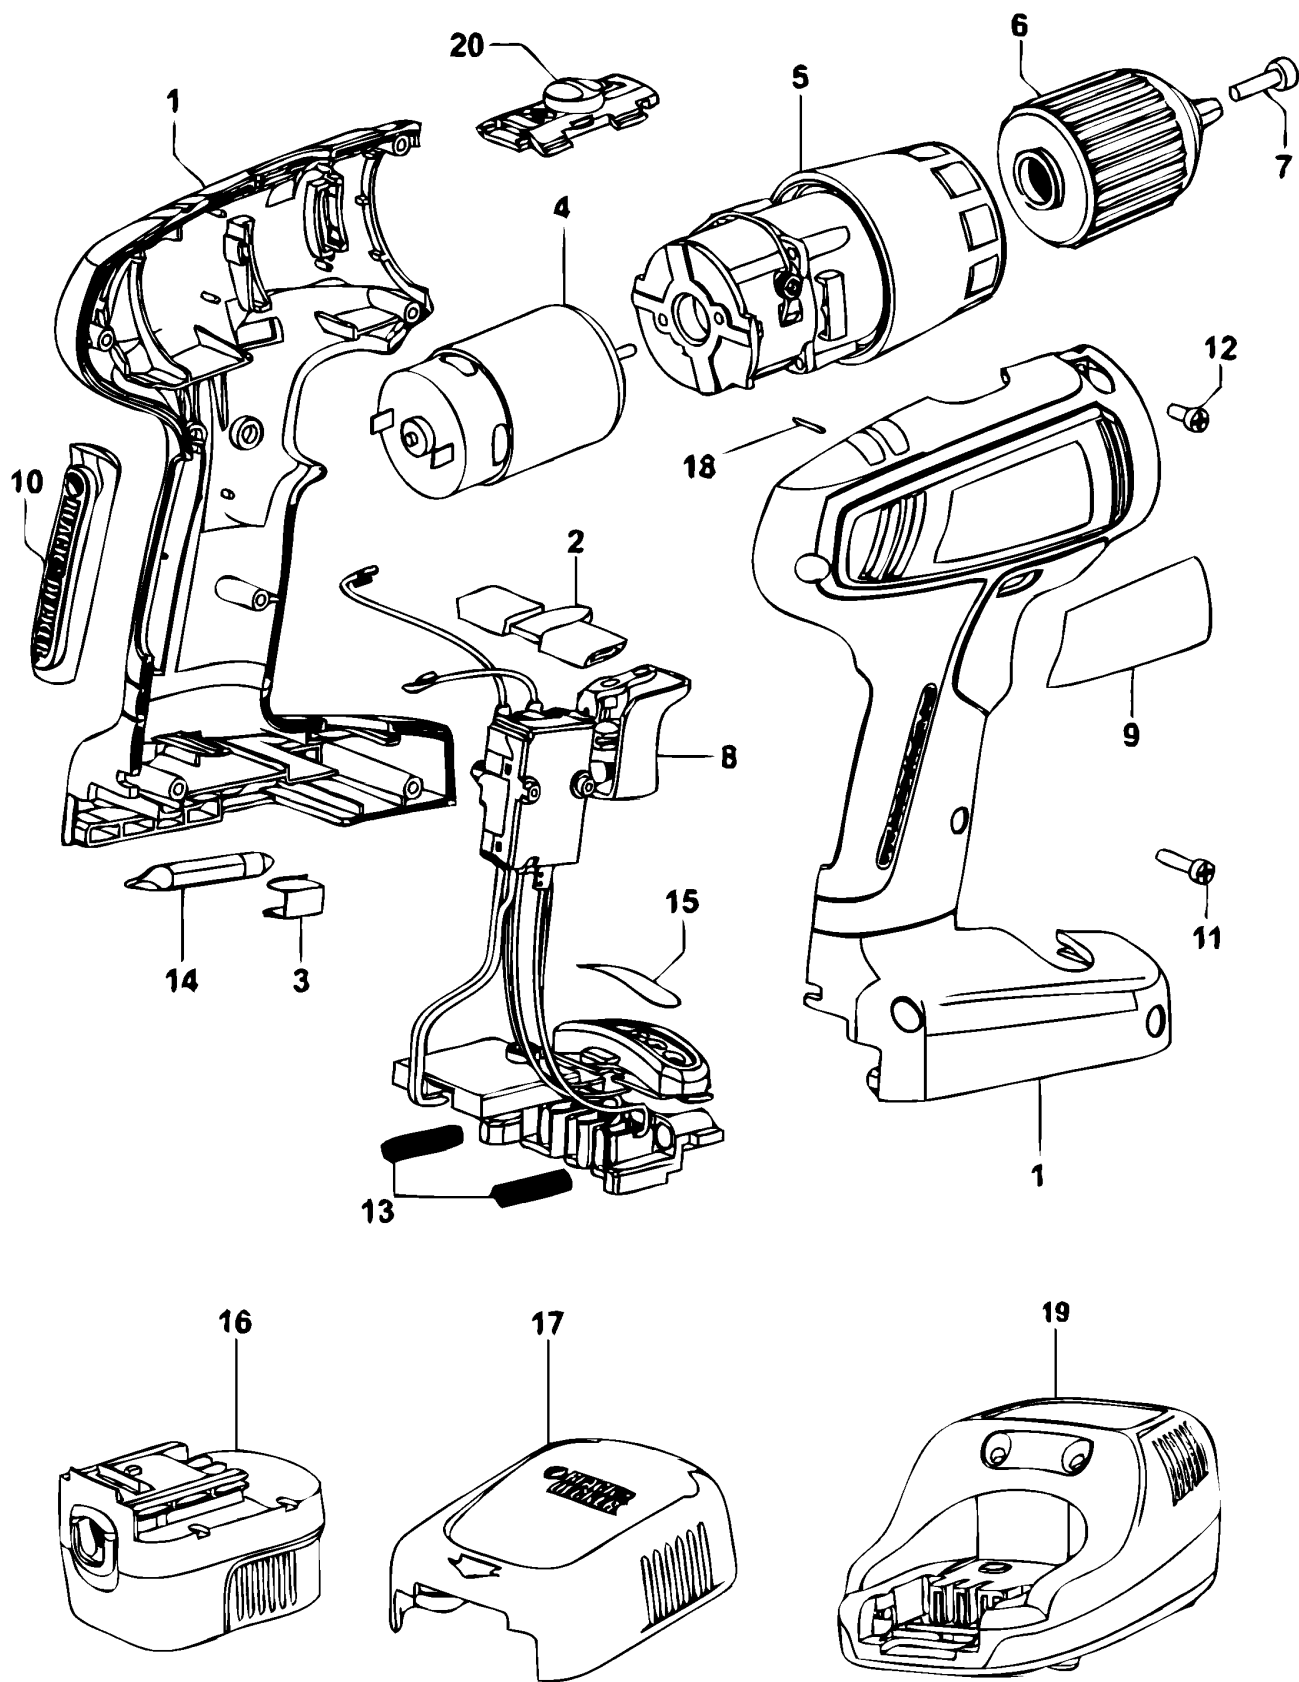

AKKU-BOHRMASCHINE

SX4500----A

TYPE 1

AKKU-BOHRMASCHINE

SX4500----A

TYPE 1

Pos. Nr	Ersatzteilnummer	Beschreibung	Preis	Variants
1	1	5146731-20	GEHAEUSE	
2	1	5146273-00	ANTRIEB	
3	1	148354-03	HALTER	
4	1	90511282	MOTOR + ZW.GETR.	
5	1	5146738-00	GETRIEBE ZSB	
6	1	5146645-01	SPANNBOHRFUTTER	
7	1	149518-01	SCHRAUBE	
8	1	5146722-01	V-SCHALTER	
9	1	5146745-01	AUFKLEBER	
10	1	5146650-00	EINSATZ	
11	6	311993-00	SCHRAUBE	
12	1	498511-00	SCHRAUBE	
13	2	5100035-01	FEDER	
14	1	419581-01	KLINGE	
15	1	5146509-00	SCHILD	KR
16	2	5148117-00	ACCU-PACK	
17	1	5100235-13	LADEGERAET ZSB	KR
18	1	5100918-00	SCHRAUBE	
20	1	5104554-91	REGLER	