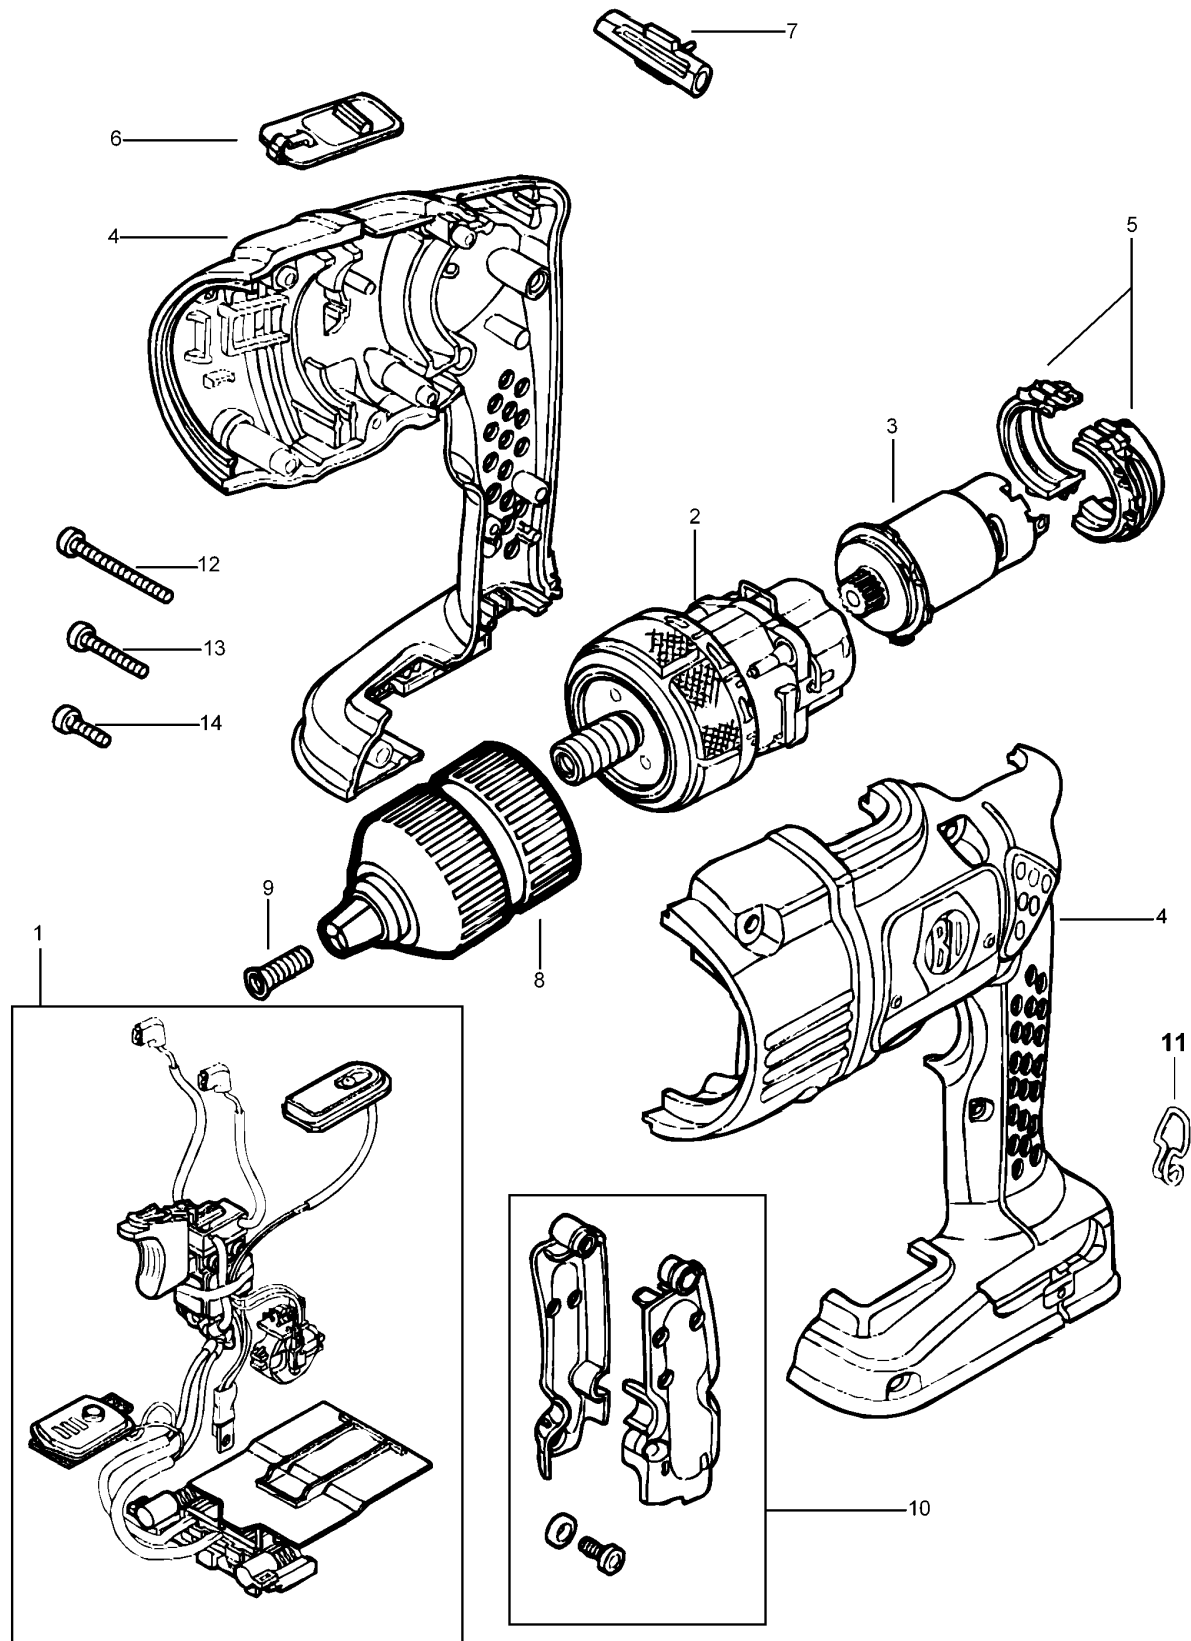

AKKU-BOHRMASCHINE

RD1441----A

TYPE 1

AKKU-BOHRMASCHINE

RD1441----A TYPE 1

| Pos. Nr | Ersatzteilnummer | Beschreibung | Preis | Variants |
|---------|------------------|--------------|-------|----------------------|
| 1 | 1 | 5102249-01 | | SCHALTER ZSB |
| 2 | 1 | 5102236-00 | | GETR.GEH. |
| 3 | 1 | 000000-00 | | NICHT MEHR LIEFERBAR |
| 4 | 1 | 5102253-03 | | GEHAEUSEPAAR |
| 5 | 1 | 5102245-01 | | RING ZSB |
| 6 | 1 | 5102388-01 | | ANTRIEB |
| 7 | 1 | 5102216-00 | | REGLER |
| 8 | 1 | 419233-06 | | SPANNBOHRFUTTER |
| 9 | 1 | 149518-01 | | SCHRAUBE |
| 10 | 1 | 5102220-01 | | SCHALTERABDECKUNG |
| 11 | 1 | 5102218-00 | | KLIP |
| 12 | 1 | 5102287-00 | | SCHRAUBE |
| 13 | 6 | 5102286-00 | | SCHRAUBE |
| 14 | 1 | 5102285-00 | | SCHRAUBE |