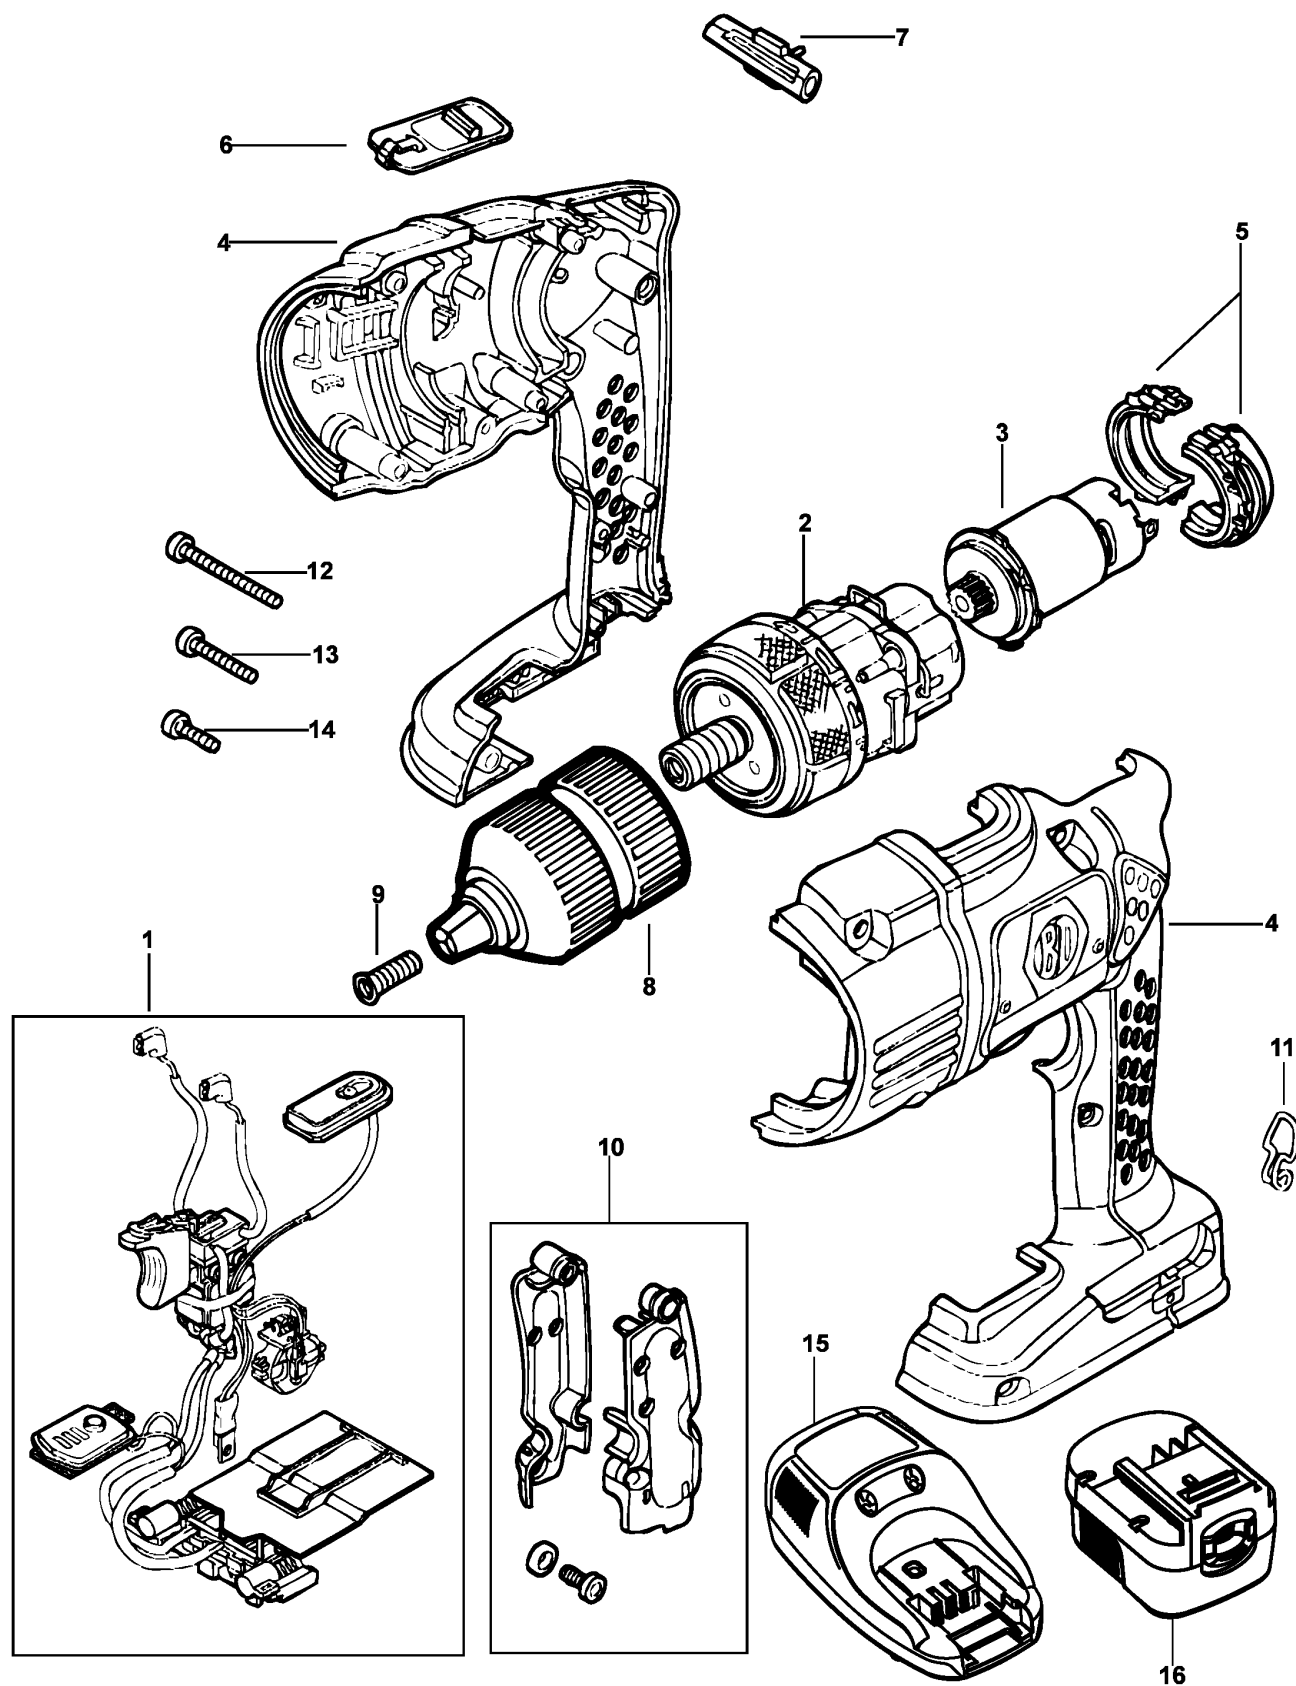

# AKKU-BOHRMASCHINE

RD1440----A

TYPE 1

# AKKU-BOHRMASCHINE

## TYPE 1

Pos. Nr	Ersatzteilnummer	Beschreibung	Preis	Variants
1	1	5102249-01	SCHALTER ZSB	
2	1	5102236-00	GETR.GEH.	
3	1	000000-00	NICHT MEHR LIEFERBAR	
4	1	5102253-03	GEHAEUSEPAAR	
5	1	5102245-01	RING ZSB	
6	1	5102388-01	ANTRIEB	
7	1	5102216-00	REGLER	
8	1	419233-06	SPANNBOHRFUTTER	
9	1	149518-01	SCHRAUBE	
10	1	5102220-01	SCHALTERABDECKUNG	
11	1	5102218-00	KLIP	
12	1	5102287-00	SCHRAUBE	
13	6	5102286-00	SCHRAUBE	
14	1	5102285-00	SCHRAUBE	
15	1	5100235-05	LADEGERAT	GB
15	1	90500870	LADEGERAET (EURO)	QW
16	1	499936-27	BATTERIE	