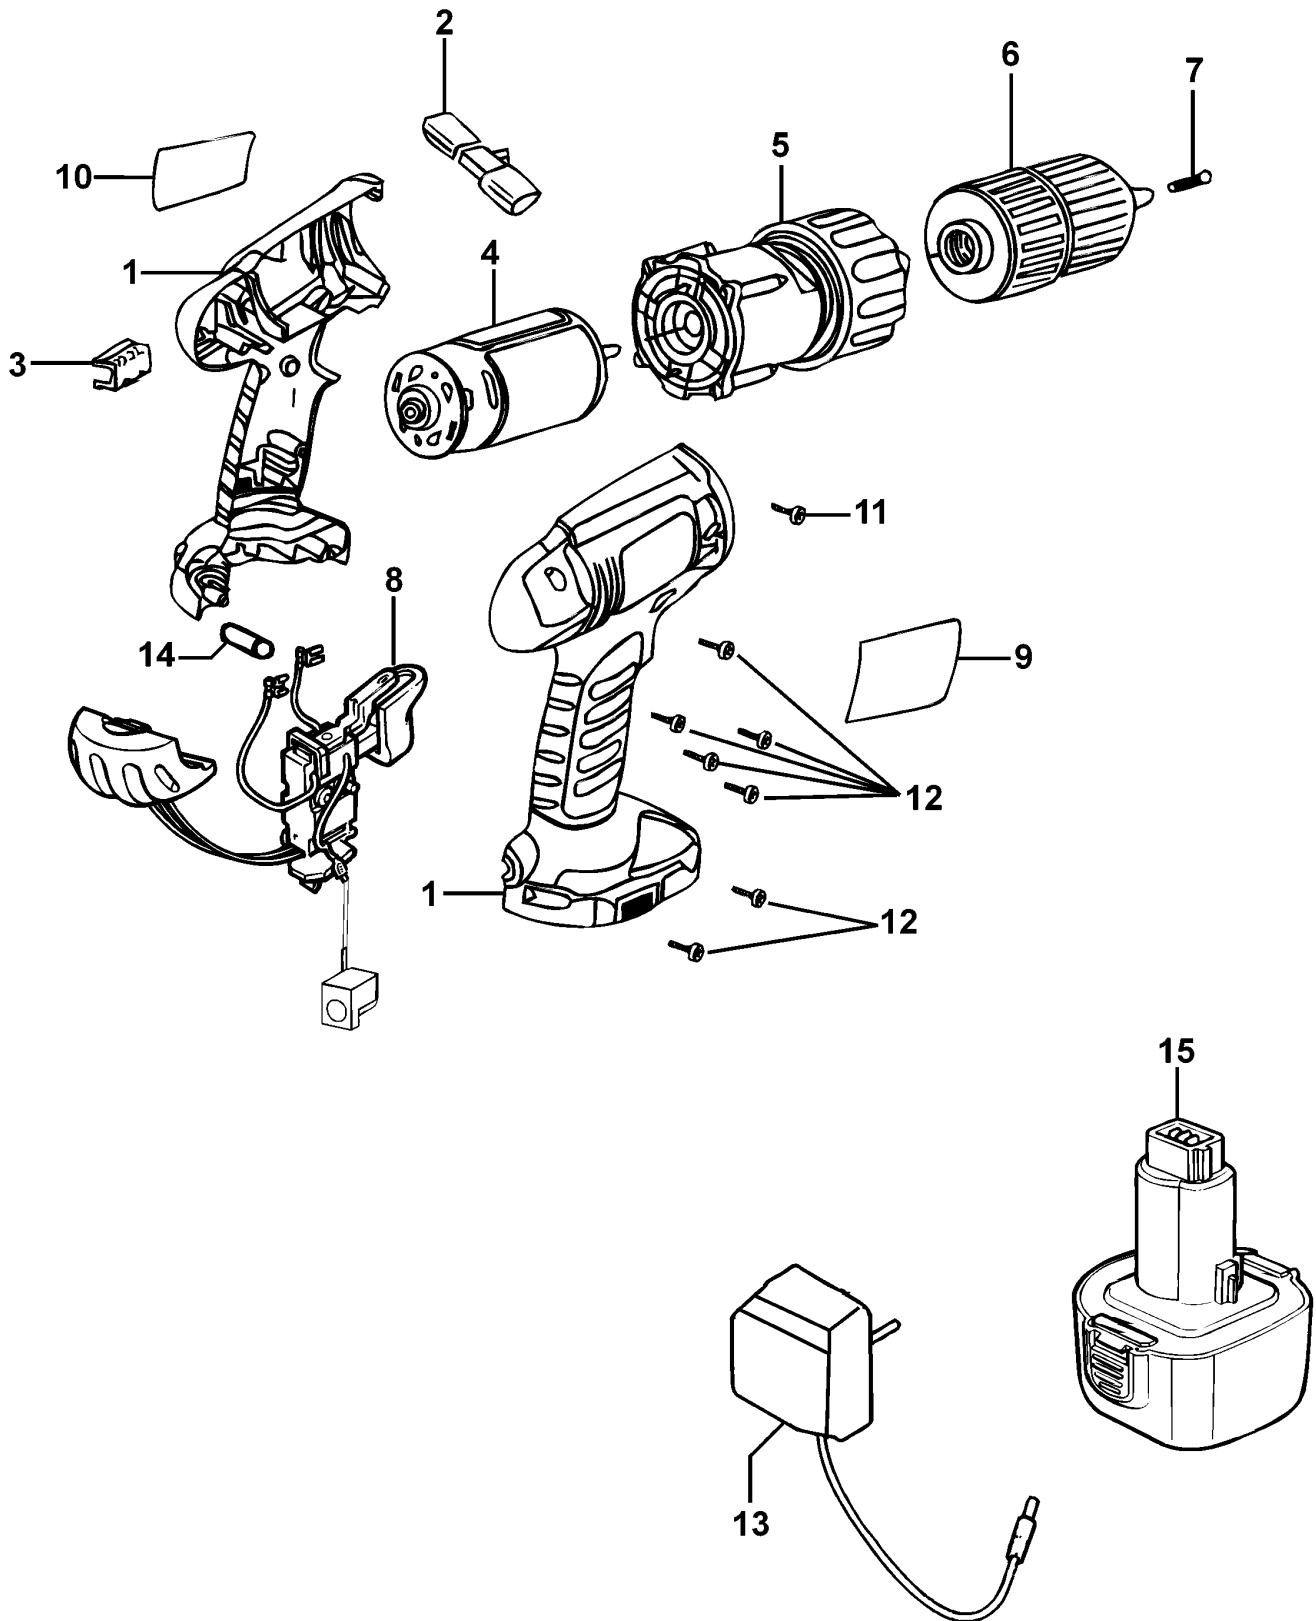

AKKU-BOHRMASCHINE

PS9600K---A

TYPE 1

AKKU-BOHRMASCHINE

PS9600K---A

TYPE 1

Pos. Nr	Ersatzteilnummer	Beschreibung	Preis	Variants
1	1	5103586-01	GEHAEUSEPAAR	
2	1	311978-01	ANTRIEB	
3	1	148354-03	HALTER	
4	1	5102760-00	MOTOR ZSB9,6V	
5	1	5100850-45	GETRIEBE ZSB	
6	1	419233-06	SPANNBOHRFUTTER	
7	1	149518-01	SCHRAUBE	
8	1	5102550-01	SCHALTER ZSB	
9	1	5102537-01	TYPENSCHILD	
10	1	5102759-05	AUFKLEBER	A9
11	1	311940-02	SCHRAUBE	
12	6	311993-00	SCHRAUBE	
13	1	5102767-60	LADEGERAET ZSB	A9
14	1	5101240-00	STIFT	
15	1	419122-86	ACCU-PACK 9.6V	A9