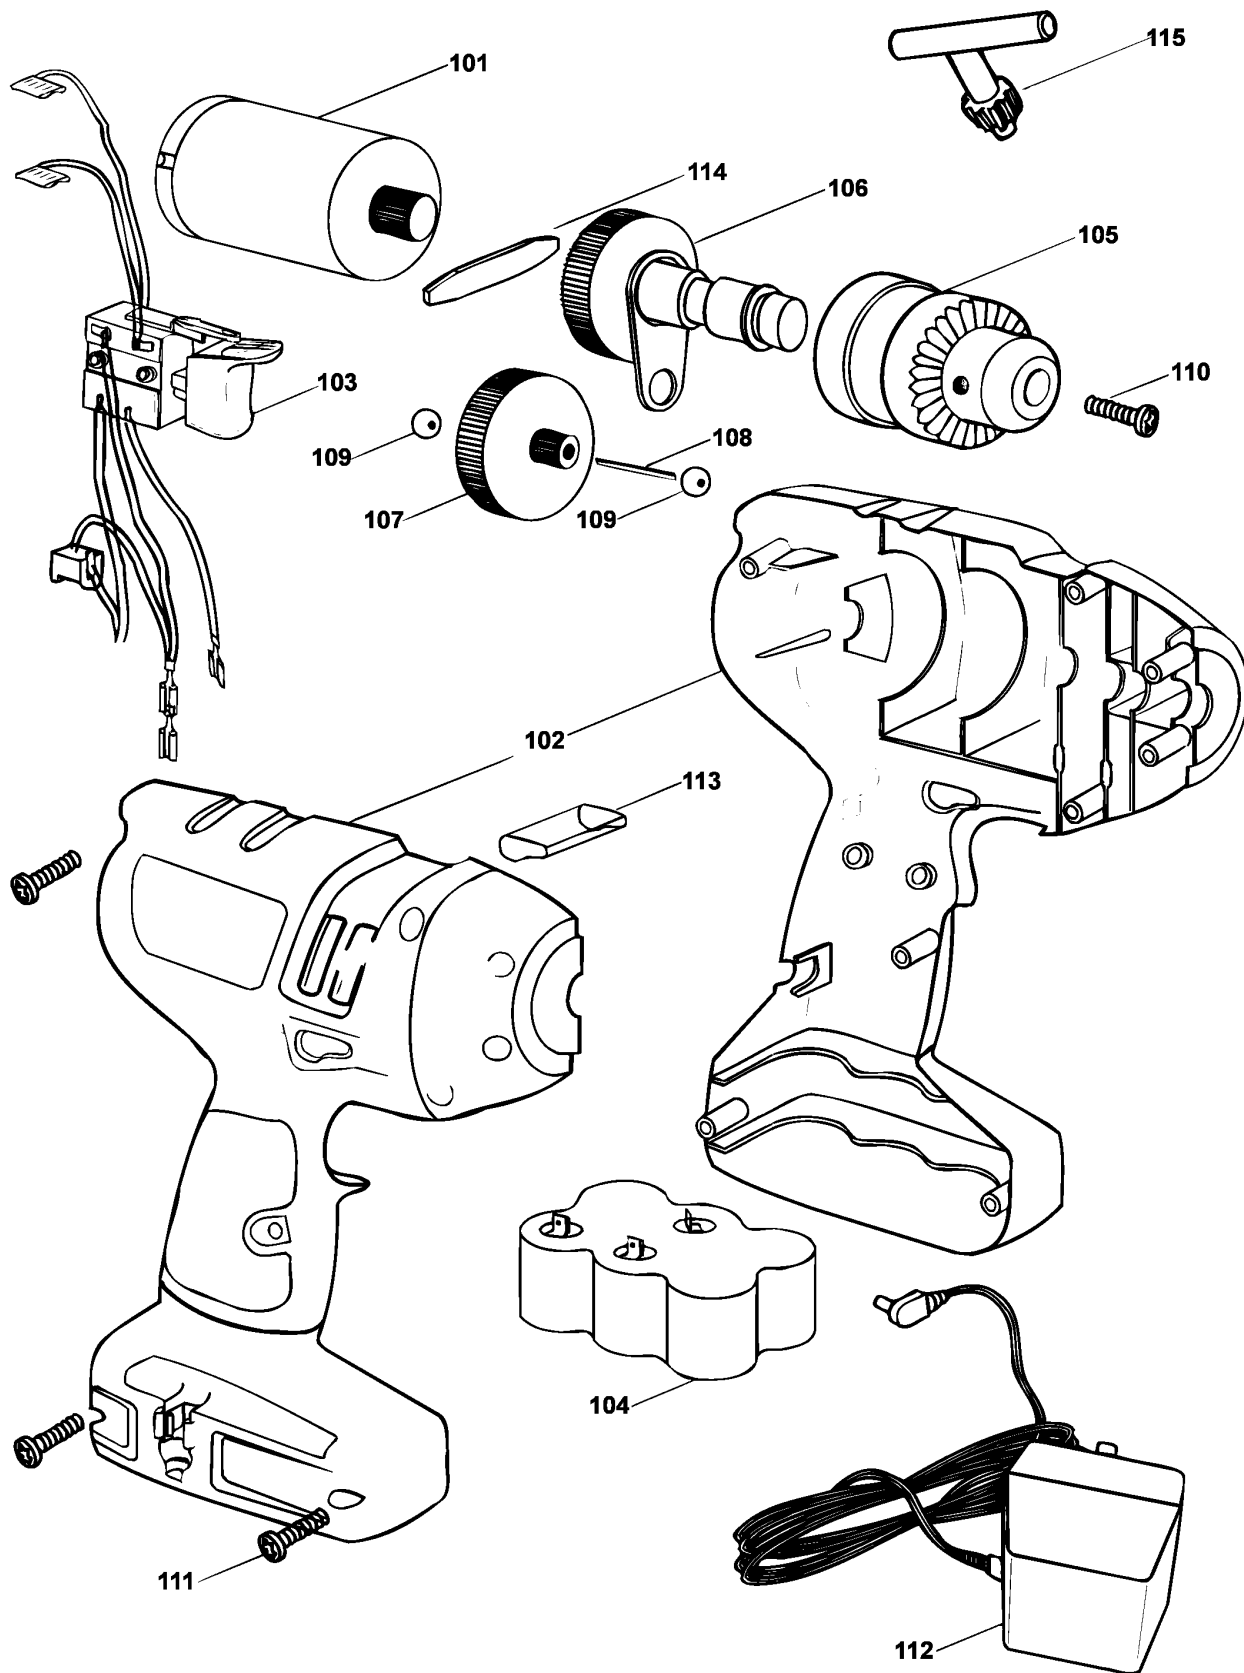

AKKU-BOHRMASCHINE

KC9099----A

TYPE 1

©

AKKU-BOHRMASCHINE

KC9099----A

TYPE 1

Pos. Nr	Ersatzteilnummer	Beschreibung	Preis	Variants	
101	1	000000-00	NICHT MEHR LIEFERBAR		7.2V
102	1	000000-00	NICHT MEHR LIEFERBAR		
103	1	000000-00	NICHT MEHR LIEFERBAR		
104	1	000000-00	NICHT MEHR LIEFERBAR		
105	1	000000-00	NICHT MEHR LIEFERBAR		
106	1	000000-00	NICHT MEHR LIEFERBAR		
107	1	000000-00	NICHT MEHR LIEFERBAR		
108	1	000000-00	NICHT MEHR LIEFERBAR		
109	2	135420-01	KUGELLAGER		
110	1	497118-01	SCHRAUBE		
111	8	311993-00	SCHRAUBE		
112	1	311903-16	LADEGERAET GB	GB	
112	1	311904-16	LADEGERAET QW	QW	QW
112	1	311717-06	LADEGERAT	B1	
113	1	311978-01	ANTRIEB		
114	1	148338-00	PLATTE DRUCK		
115	1	330034-00	BOHRF.SCHL. 10MM		