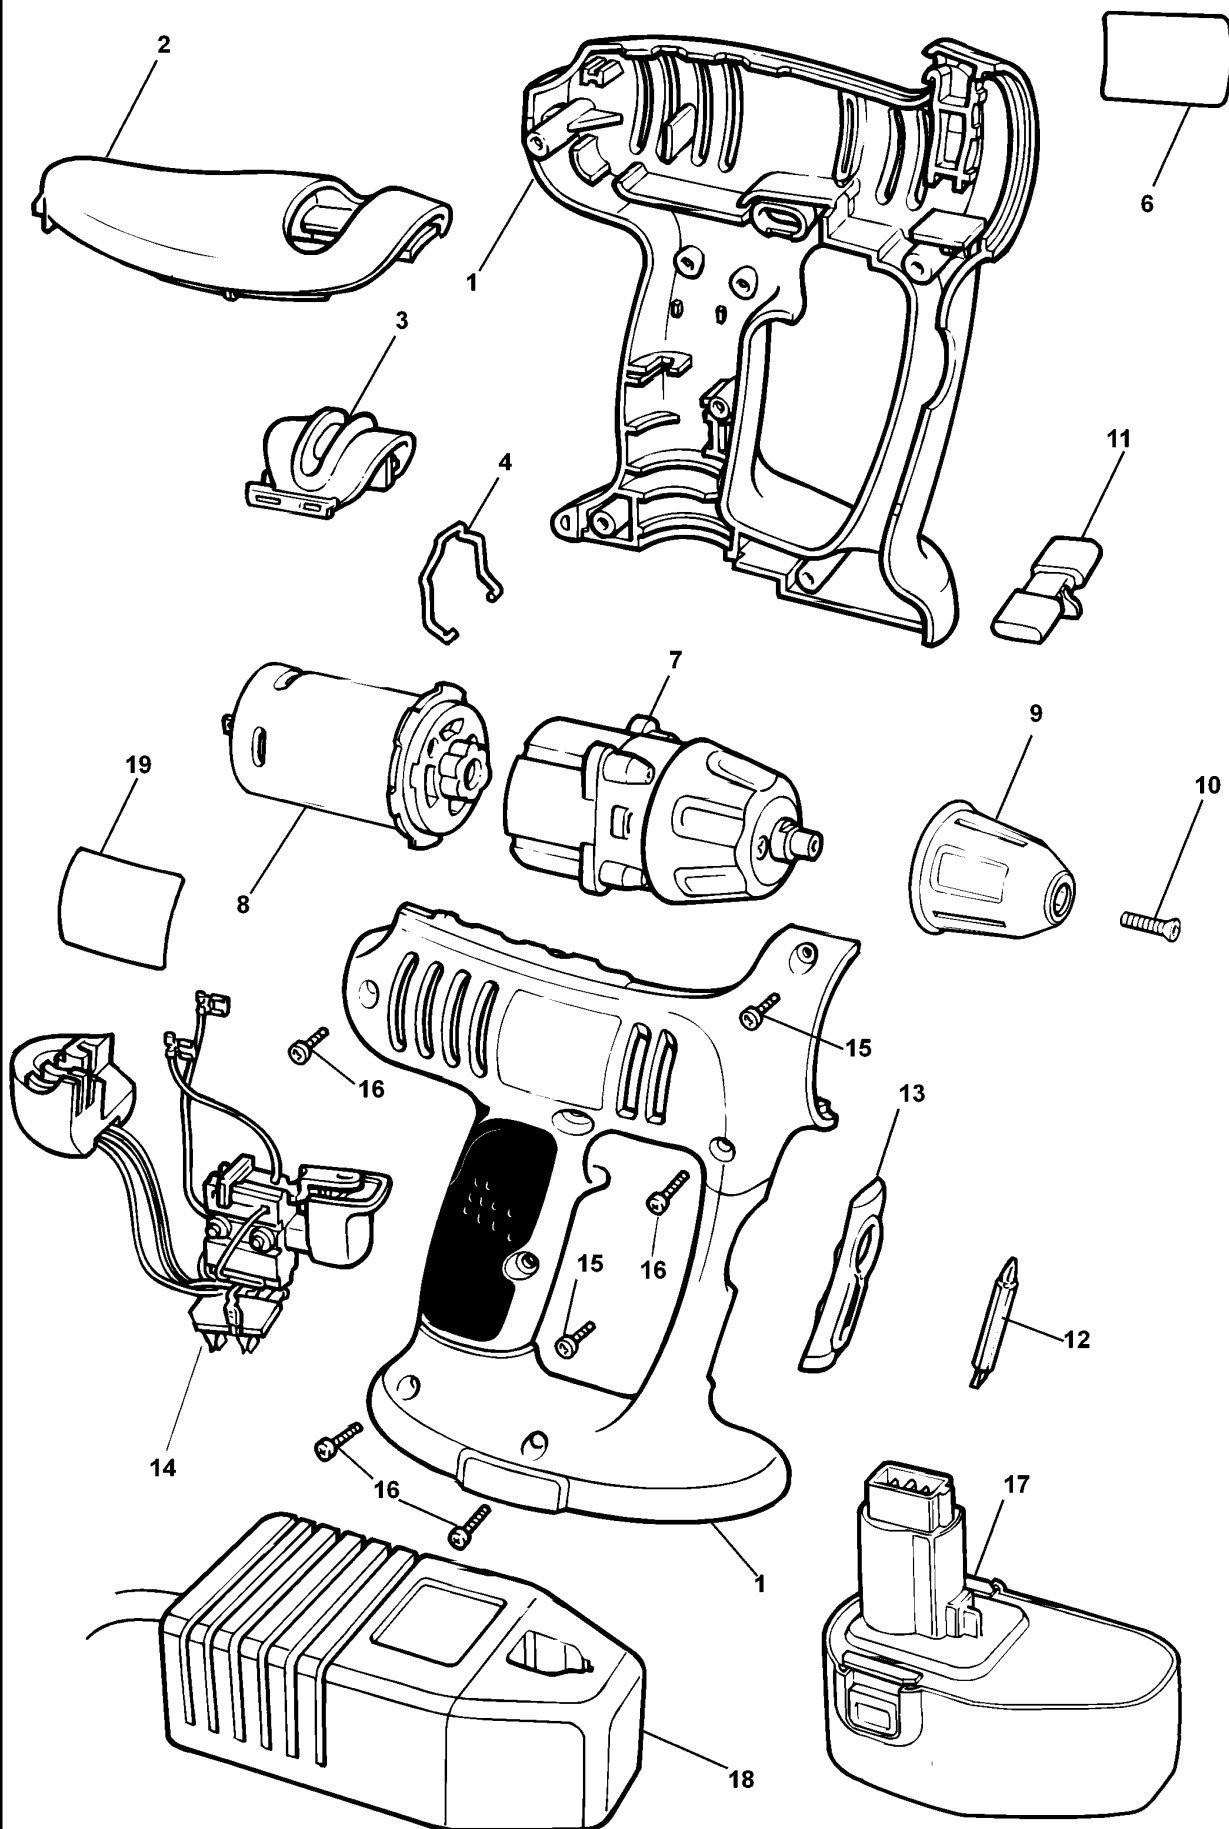

AKKU-BOHRMASCHINE

KC1883FK--A

TYPE 1

©

AKKU-BOHRMASCHINE

KC1883FK--A

TYPE 1

Pos. Nr	Ersatzteilnummer	Beschreibung	Preis	Variants
1	1	419661-13	GEHAEUSE	
2	1	419726-11	ABDECKUNG	
3	1	419658-02	KNOPF	
4	1	311965-01	FEDER	
6	1	419679-17	TYPENSCHILD	
7	1	419728-11	GETR.GEH.	
8	1	419701-03	MOTOR ZSB	
9	1	419233-01	SPANNBOHRFUTTER	
10	1	149518-01	SCHRAUBE	
11	1	311978-01	ANTRIEB	
12	1	419581-01	KLINGE	
13	1	419659-00	KLINGENHALTER	
14	1	497030-04	SCHALTER	
15	2	311994-00	SCHRAUBE	
16	4	311993-00	SCHRAUBE	
17	1	497033-90	BATTERIE	
18	1	90500837	LADEGERAET (EURO)	QW
19	1	419678-17	AUFKLEBER