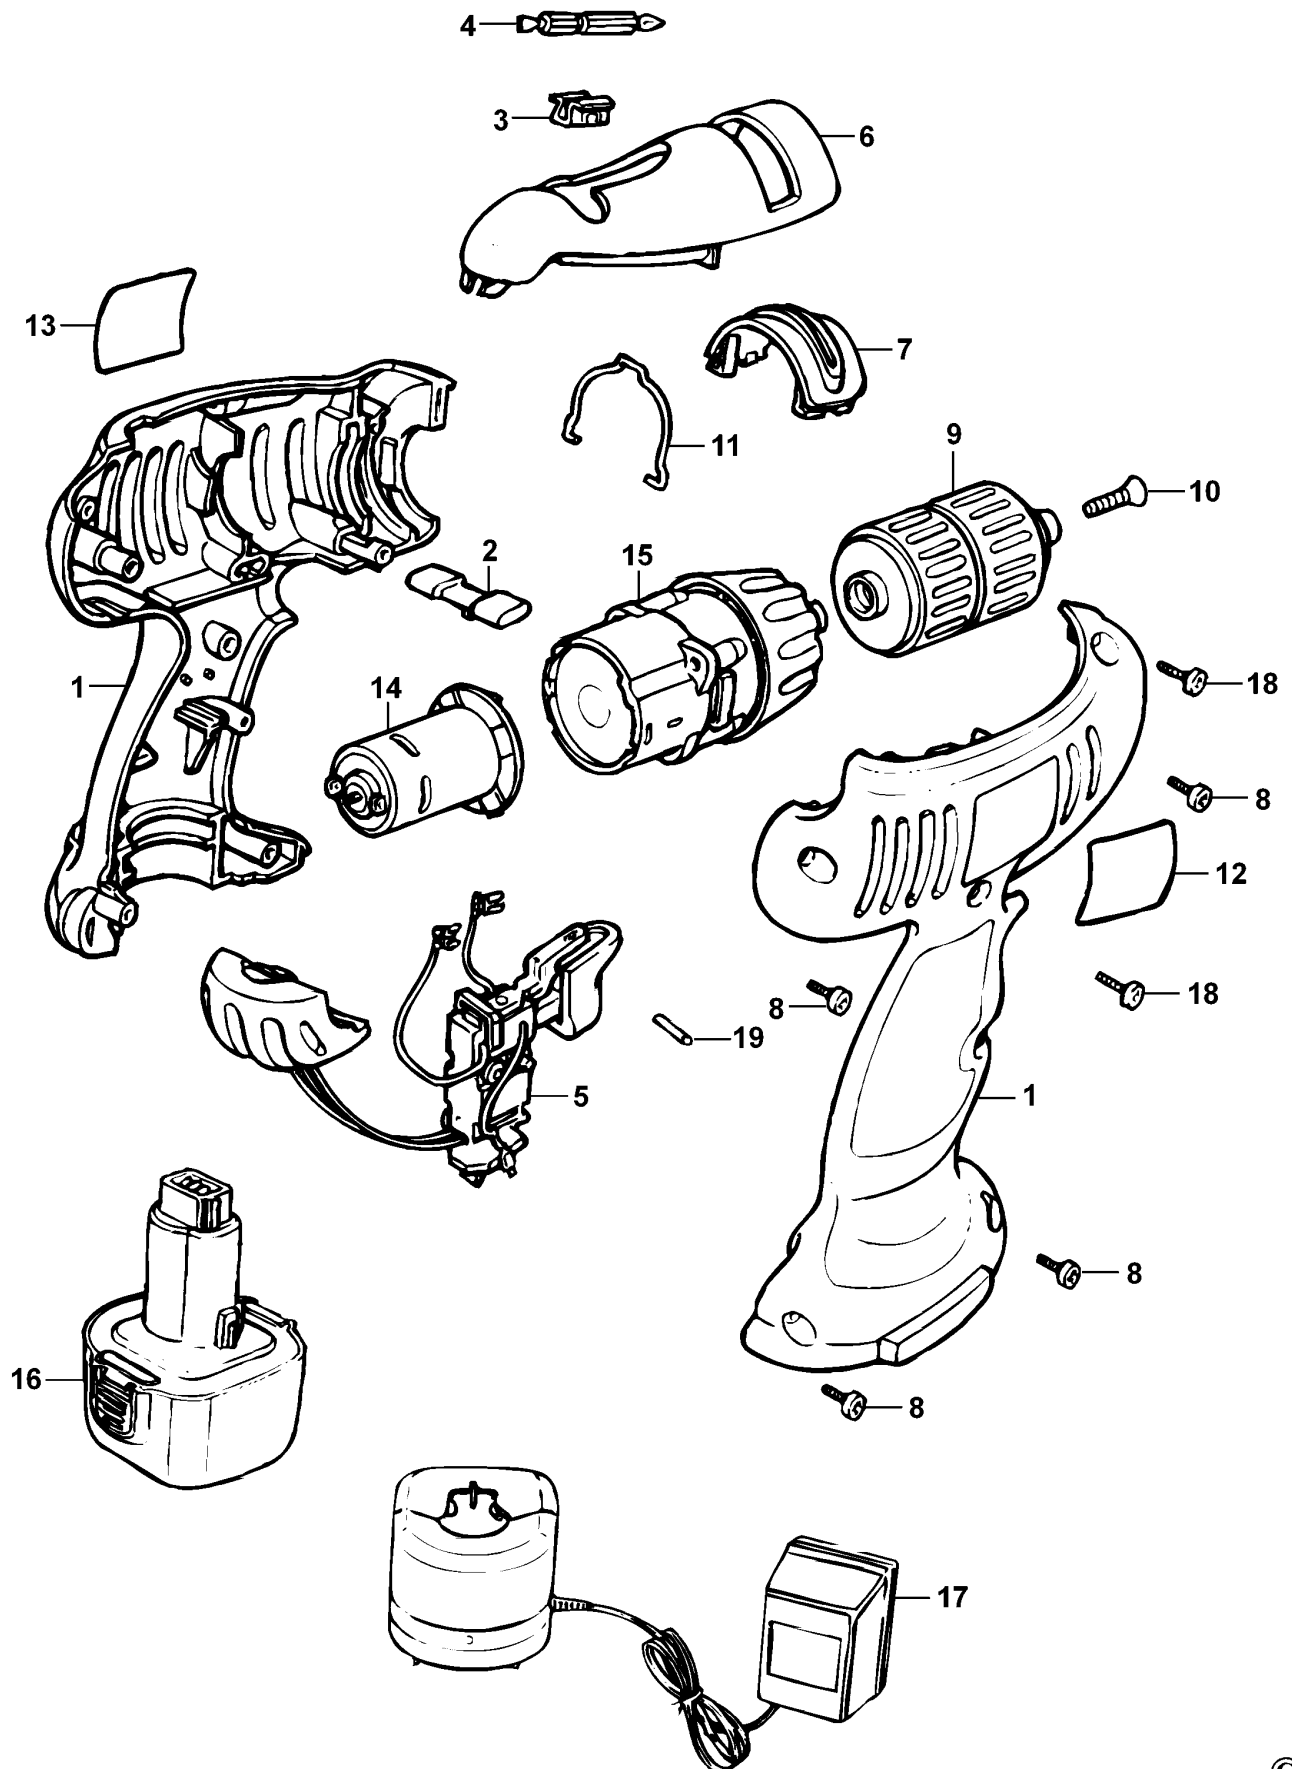

AKKU-BOHRMASCHINE

KC1482F---A

TYPE 1

©

AKKU-BOHRMASCHINE

KC1482F---A TYPE 1

Pos. Nr	Ersatzteilnummer	Beschreibung	Preis	Variants
1	1	497014-71	GEHAEUSE	
2	1	311978-01	ANTRIEB	
3	1	148354-03	HALTER	
4	1	419581-01	KLINGE	
5	1	5106817-04	SCHALTER ZSB	
6	1	497015-03	ABDECKUNG	
7	1	311979-00	ANTRIEB	
8	4	419981-00	SCHRAUBE	
9	1	419233-01	SPANNBOHRFUTTER	
10	1	149518-01	SCHRAUBE	
11	1	311965-01	FEDER	
12	1	419678-21	AUFKLEBER	
13	1	419679-21	TYPENSCHILD	
14	1	5100185-01	MOTOR ZSB	
15	1	5147140-00	GETR.GEH.	
16	1	419427-05	ACCU-PACK	
17	1	418338-03	LADEGERAET 14.4V	GB
18	2	419980-00	SCHRAUBE	
19	1	46376-00	STIFT	