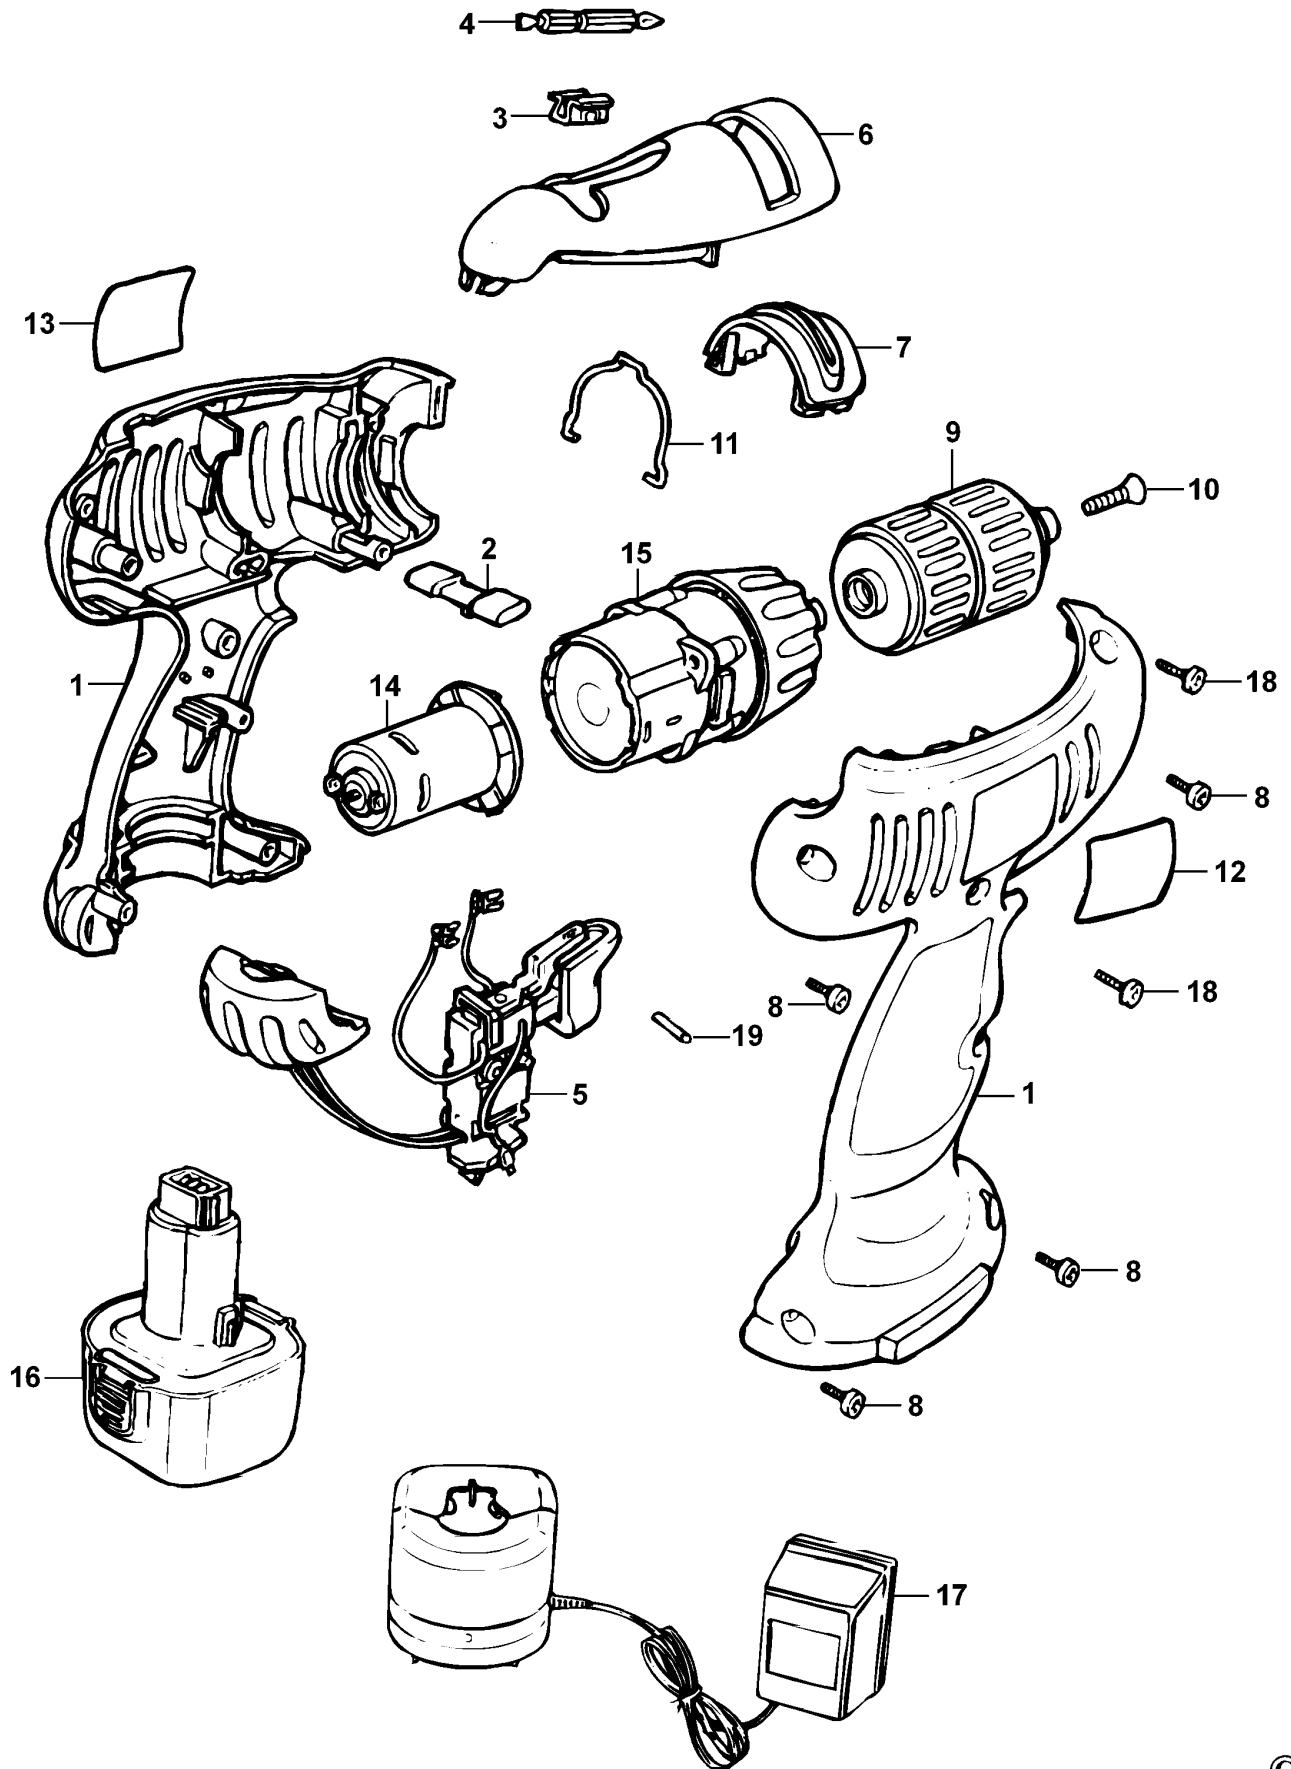

AKKU-BOHRMASCHINE

KC142BT---A

TYPE 1

©

AKKU-BOHRMASCHINE

KC142BT---A TYPE 1

Pos. Nr	Ersatzteilnummer	Beschreibung	Preis	Variants
1	1	497014-71	GEHAEUSE	
2	1	311978-01	ANTRIEB	
3	1	148354-03	HALTER	
4	1	419581-01	KLINGE	
5	1	5106817-04	SCHALTER ZSB	
6	1	497015-03	ABDECKUNG	
7	1	311979-00	ANTRIEB	
8	4	419981-00	SCHRAUBE	
9	1	419233-01	SPANNBOHRFUTTER	
10	1	149518-01	SCHRAUBE	
11	1	311965-01	FEDER	
12	1	419678-21	AUFKLEBER	
13	1	419679-21	TYPENSCHILD	
14	1	5100185-01	MOTOR ZSB	
15	1	5100850-58	GETR.GEH.	
16	2	419427-05	ACCU-PACK	
17	1	90500832	LADEGERAET 14.4V	GB
17	1	90500836	LADEGERAET 14.4V	QW
18	2	419980-00	SCHRAUBE	
19	1	46376-00	STIFT	