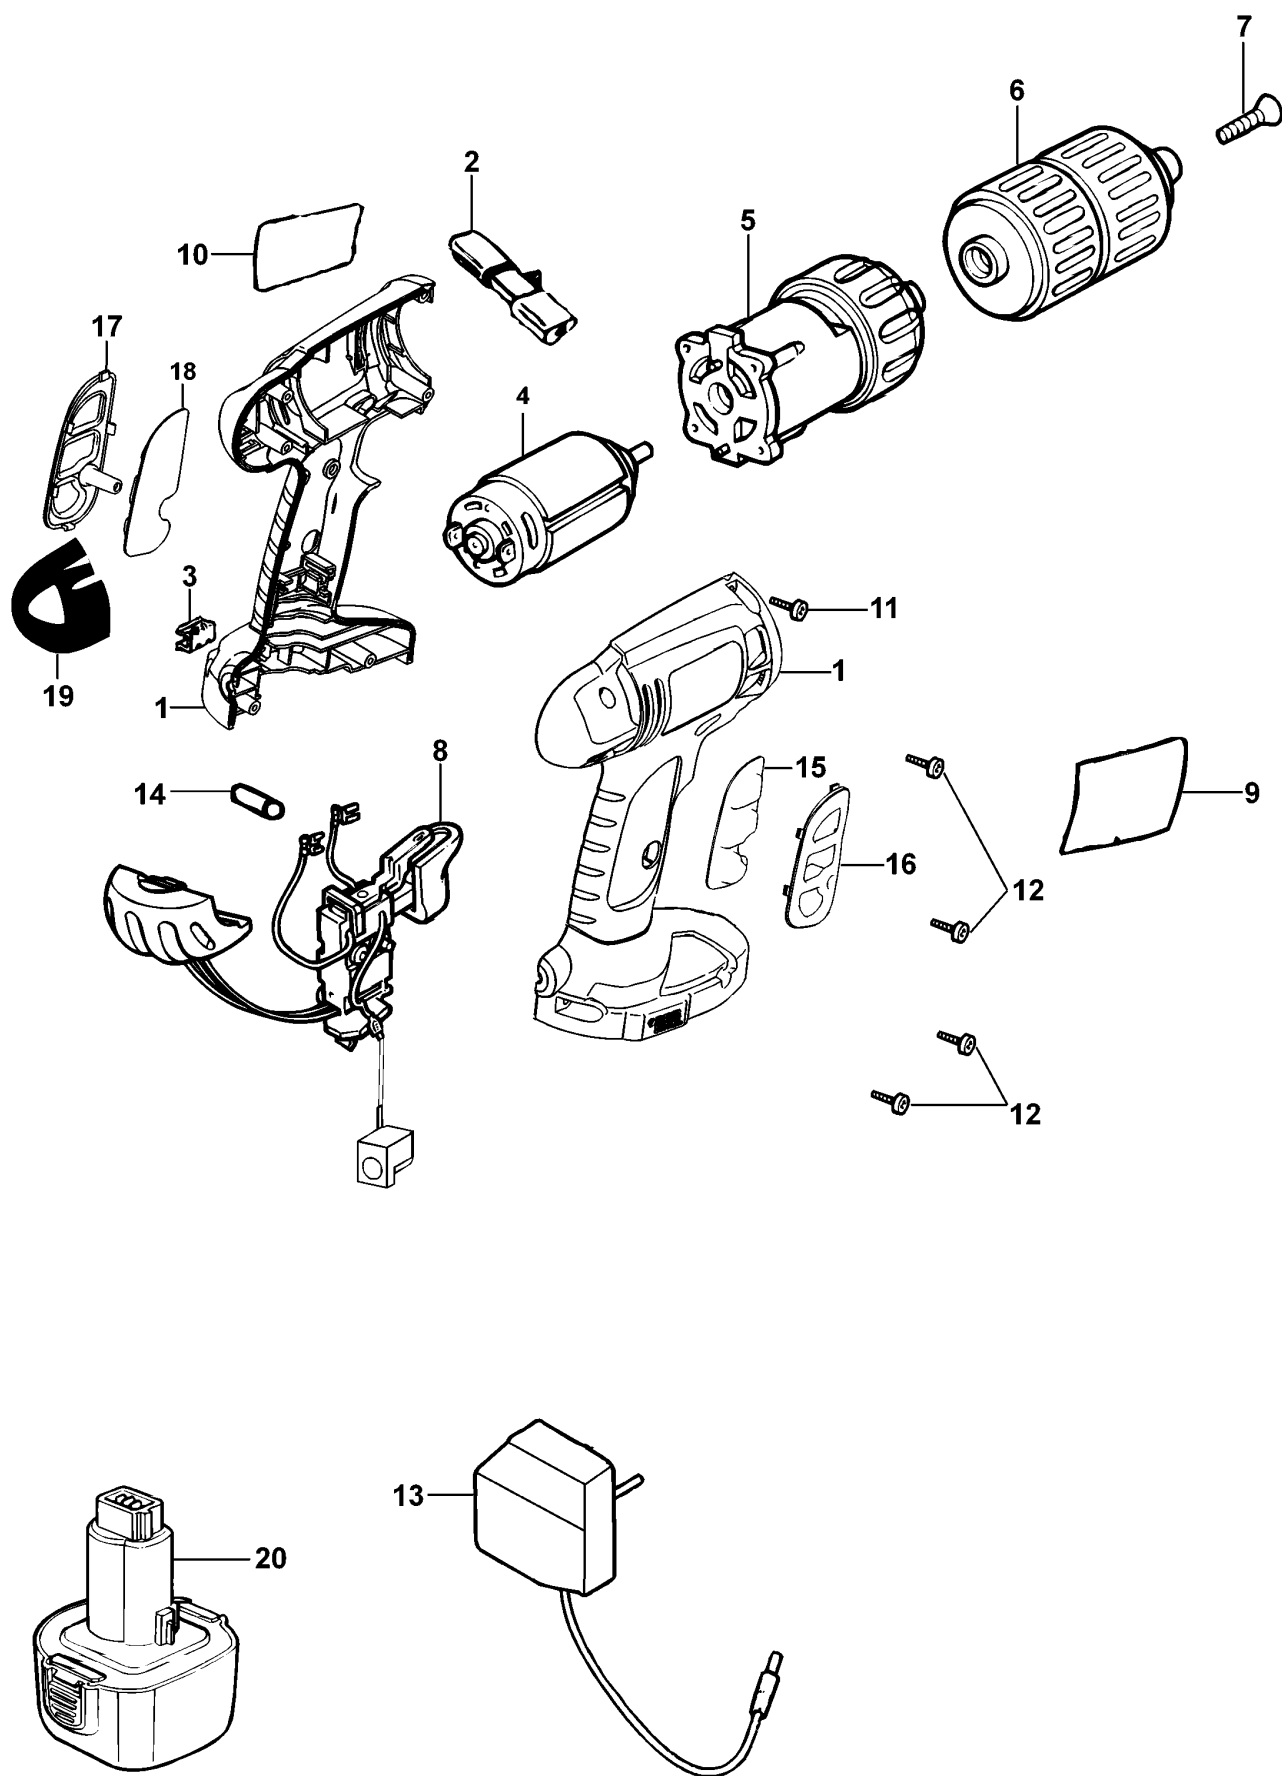

AKKU-BOHRMASCHINE

KC12GT----A

TYPE 1

AKKU-BOHRMASCHINE

KC12GT----A TYPE 1

Pos. Nr	Ersatzteilnummer	Beschreibung	Preis	Variants
1	1	5103905-00	GEHAEUSEPAAR	
2	1	311978-01	ANTRIEB	
3	1	148354-03	HALTER	
4	1	5102761-00	MOTOR + ZW.GETR.	
5	1	5100850-45	GETRIEBE ZSB	
6	1	419233-00	SPANNBOHRFUTTER	
7	1	149518-01	SCHRAUBE	
8	1	5102550-06	SCHALTER ZSB	
9	1	5102538-06	AUFKLEBER	KC12GTK
9	1	5102538-25	AUFKLEBER	KC12GTKH
10	1	5102537-01	TYPENSCHILD	
11	1	498511-00	SCHRAUBE	
12	7	311993-00	SCHRAUBE	
13	1	5102767-28	LADEGERAET 12V EURO	QW
13	1	5102767-48	LADEGERAET 12V,UK	GB
14	1	5101240-00	STIFT	
15	1	5103589-00	PLATTE	
16	1	5103598-00	CARRIER	
17	1	5103599-00	CARRIER	
18	1	5103588-00	PLATTE	
19	1	5103587-03	KAPPE ZSB	
20	1	419122-79	ACCU 12V - 1.2AH	KC12GTK
20	1	419122-91	ACCU 12V - 1.2AH	KC12GTKH
20	2	419122-79	ACCU 12V - 1.2AH	KC12GTBK