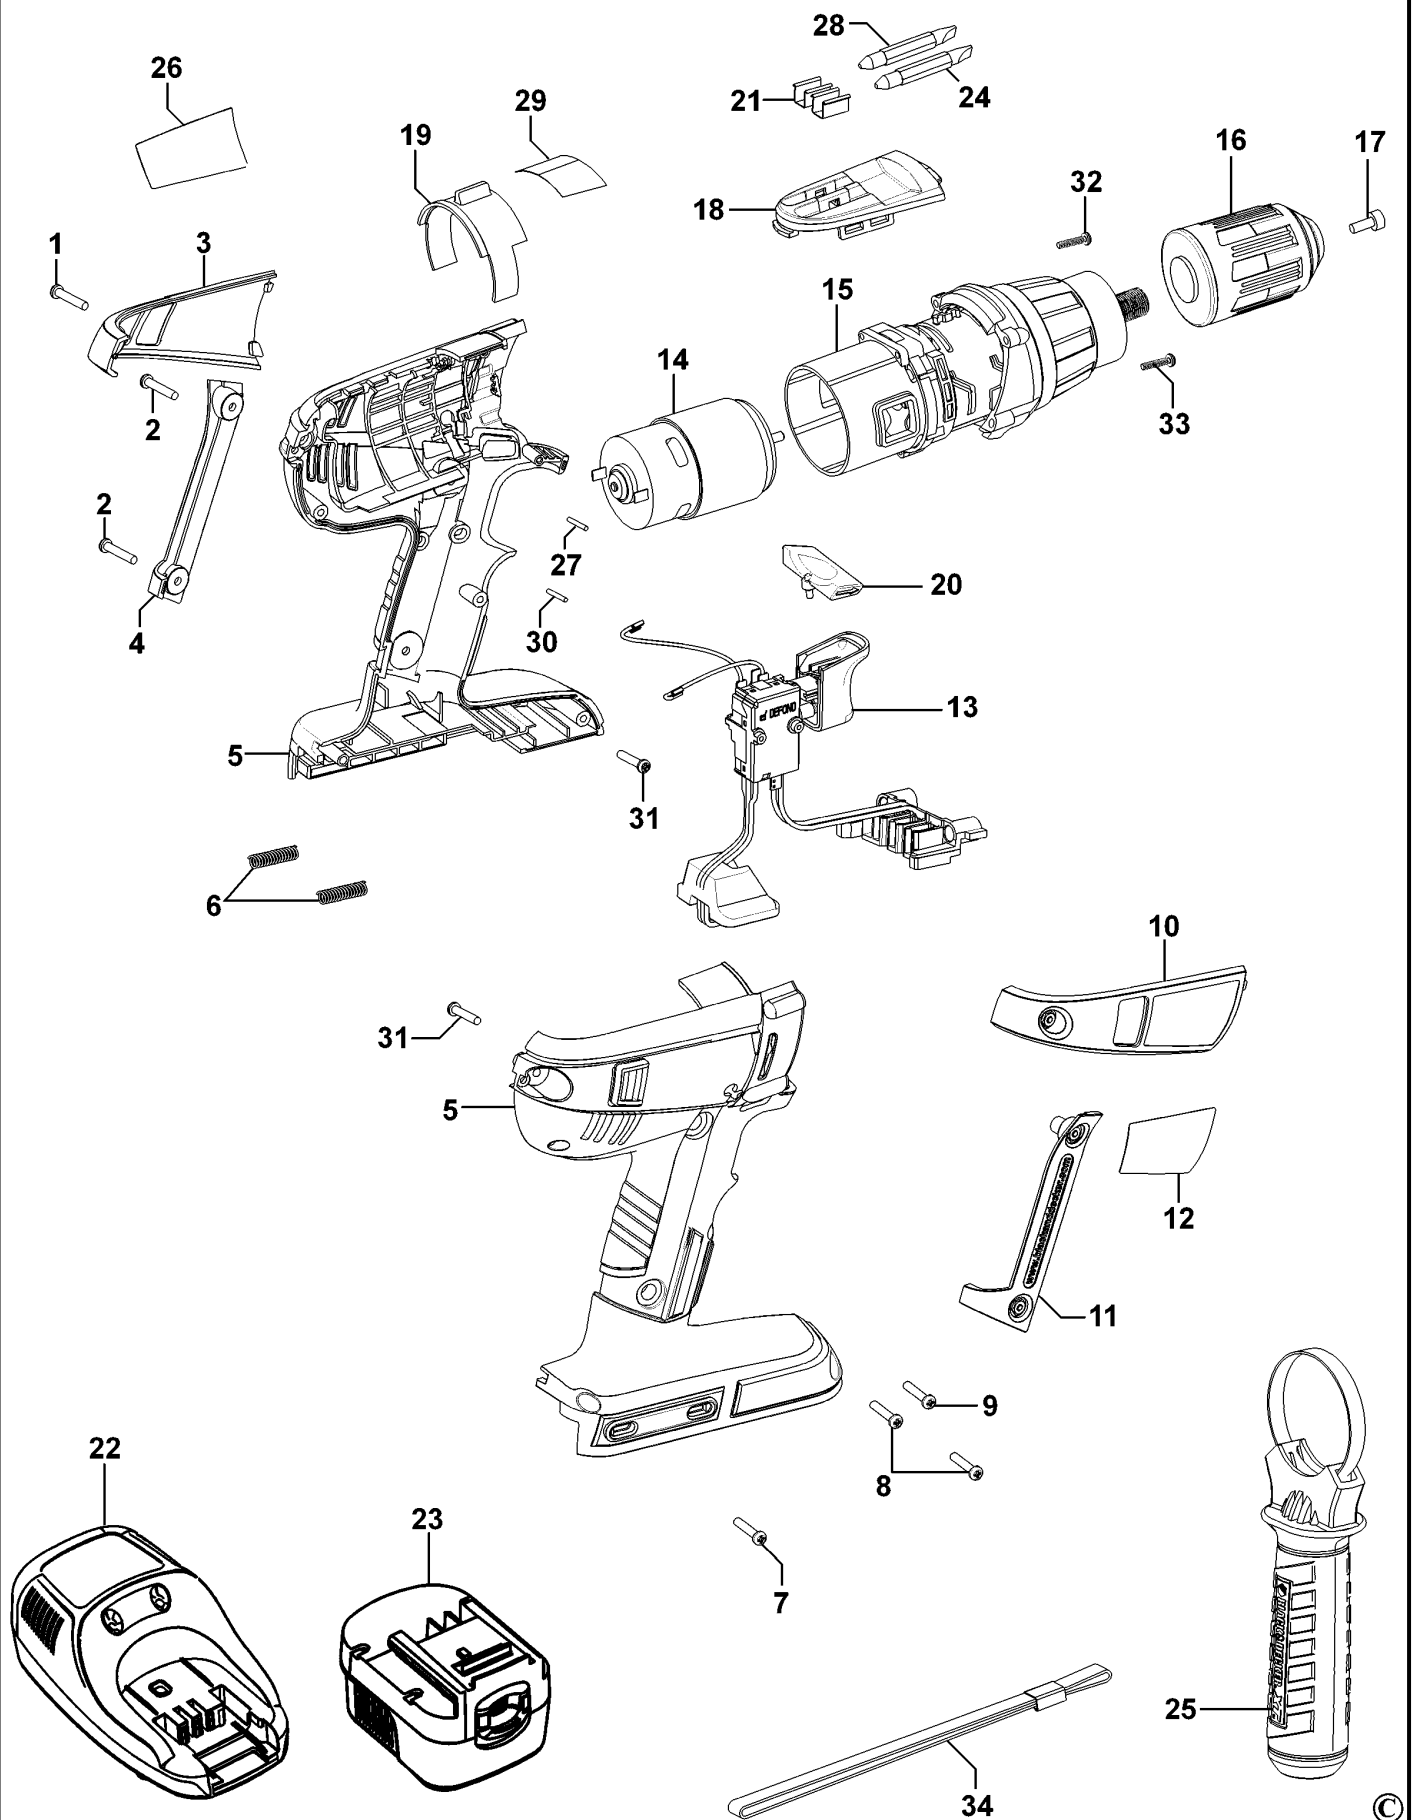

AKKU-BOHRSCHRAUBER

HPS1800---A

TYPE 1

AKKU-BOHRSCHRAUBER

HPS1800---A

TYPE 1

Pos. Nr	Ersatzteilnummer	Beschreibung	Preis	Variants
1	1	5145507-04	SCHRAUBE	
2	2	5145507-00	SCHRAUBE	
3	1	5146862-00	ABDECKUNG LINKS	
4	1	5145395-01	ABDECKUNG	
5	1	5146767-01	GEHAEUSE	
6	2	5145496-00	FEDER	
7	1	5146420-02	SCHRAUBE	
8	2	5146420-01	SCHRAUBE	
9	1	5146420-00	SCHRAUBE	
10	1	5146863-00	ABDECKUNG RECHTS	
11	1	5145396-01	ABDECKUNG	
12	1	90509982	AUFKLEBER	KR
13	1	5148062-00	SCHALTER ZSB	
14	1	5148059-00	MOTOR + ZW.GETR.	
15	1	5147027-00	UBERTRAGUNGSEINHEIT	
16	1	5147021-00	SPANNBOHRFUTTER	
17	1	5103096-01	SCHRAUBE	
18	1	5146269-00	DECKEL	
19	1	5146268-00	ANTRIEB	
20	1	5145751-01	ANTRIEB	
21	2	148354-03	HALTER	
22	1	5147073-00	LADEGER. + HALTER	KR
23	1	90510041	ACCU-PACK 18V	KR
24	1	419581-01	KLINGE	
25	1	5148131-00	SEITENGRIF	
26	1	90510000	TYPENSCHILD	
27	1	5106169-00	STIFT	
28	1	419581-62	KLINGE	
29	1	5147332-01	SCHILD	
30	1	5106169-02	STIFT	
31	2	5102250-00	SCHRAUBE	
32	2	5146783-00	SCHRAUBE	
33	2	5146783-01	SCHRAUBE	
34	1	5106149-01	BAND	