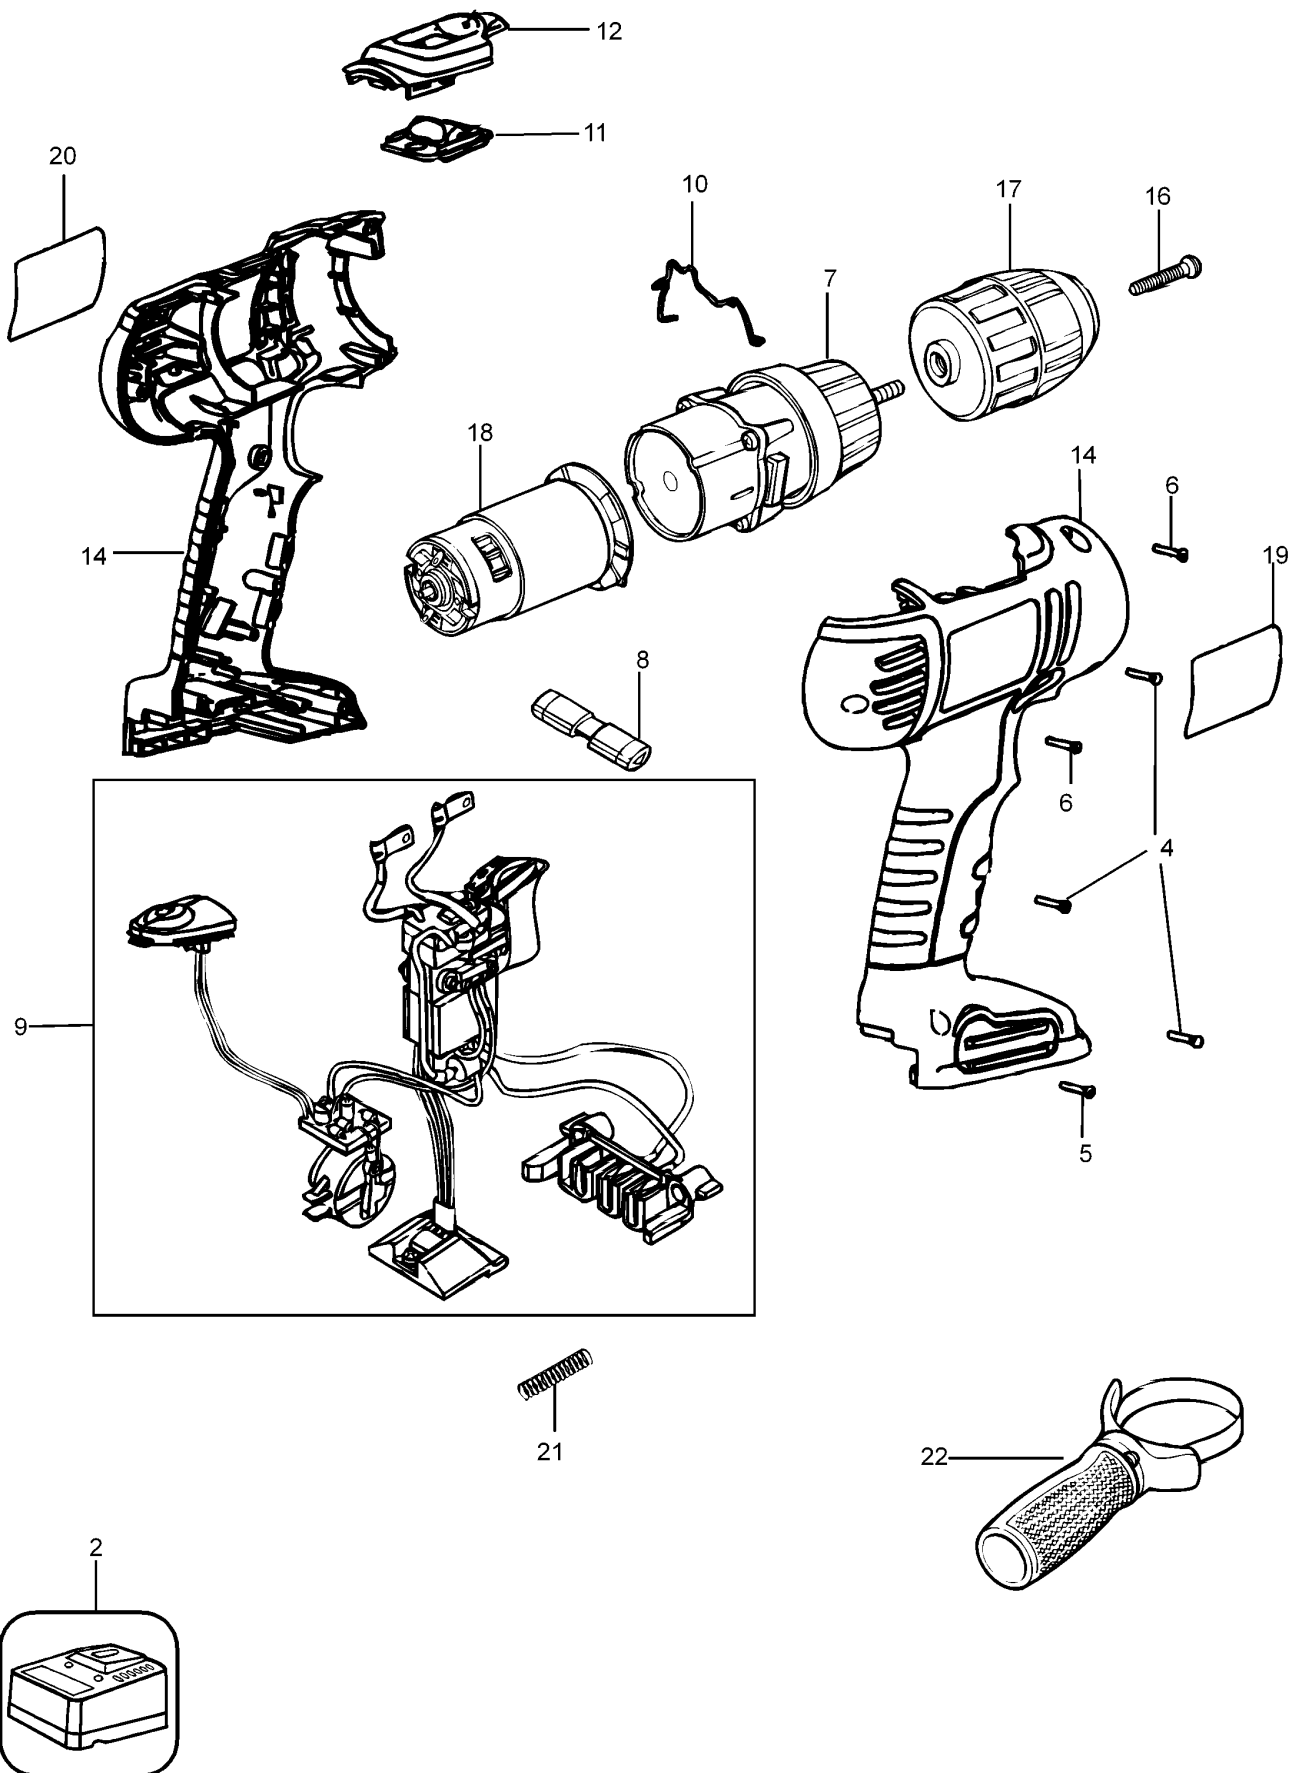

AKKU-BOHRMASCHINE

HP188F2---C

TYPE 3

©

AKKU-BOHRMASCHINE

HP188F2---C

TYPE 3

Pos. Nr	Ersatzteilnummer	Beschreibung	Preis	Variants	
2	1	90500871	LADEGERAET (EURO)		QW
2	1	5106905-03	LADEGERAET GB		GB
4	3	311993-00	SCHRAUBE		
5	1	486562-00	SCHRAUBE		
6	2	498099-00	SCHRAUBE		
7	1	5100850-53	GETR.GEH.		
8	1	5100111-00	ANTRIEB		
9	1	5102261-01	SCHALTER		
10	1	5100153-01	DRAHT		
11	1	5100101-05	ANTRIEB		
12	1	5101812-00	DECKEL		
14	1	5101937-01	GEHAEUSEPAAR		
16	1	5103096-00	SCHRAUBE		
17	1	5103032-03	SPANNBOHRFUTTER		
18	1	90506761	MOTOR + ZW.GETR.		
19	1	5102206-01	AUFKLEBER		
20	1	5101893-00	TYPENSCHILD		
21	2	5100035-03	FEDER		
22	1	5101990-00	GRIFF ZSB		