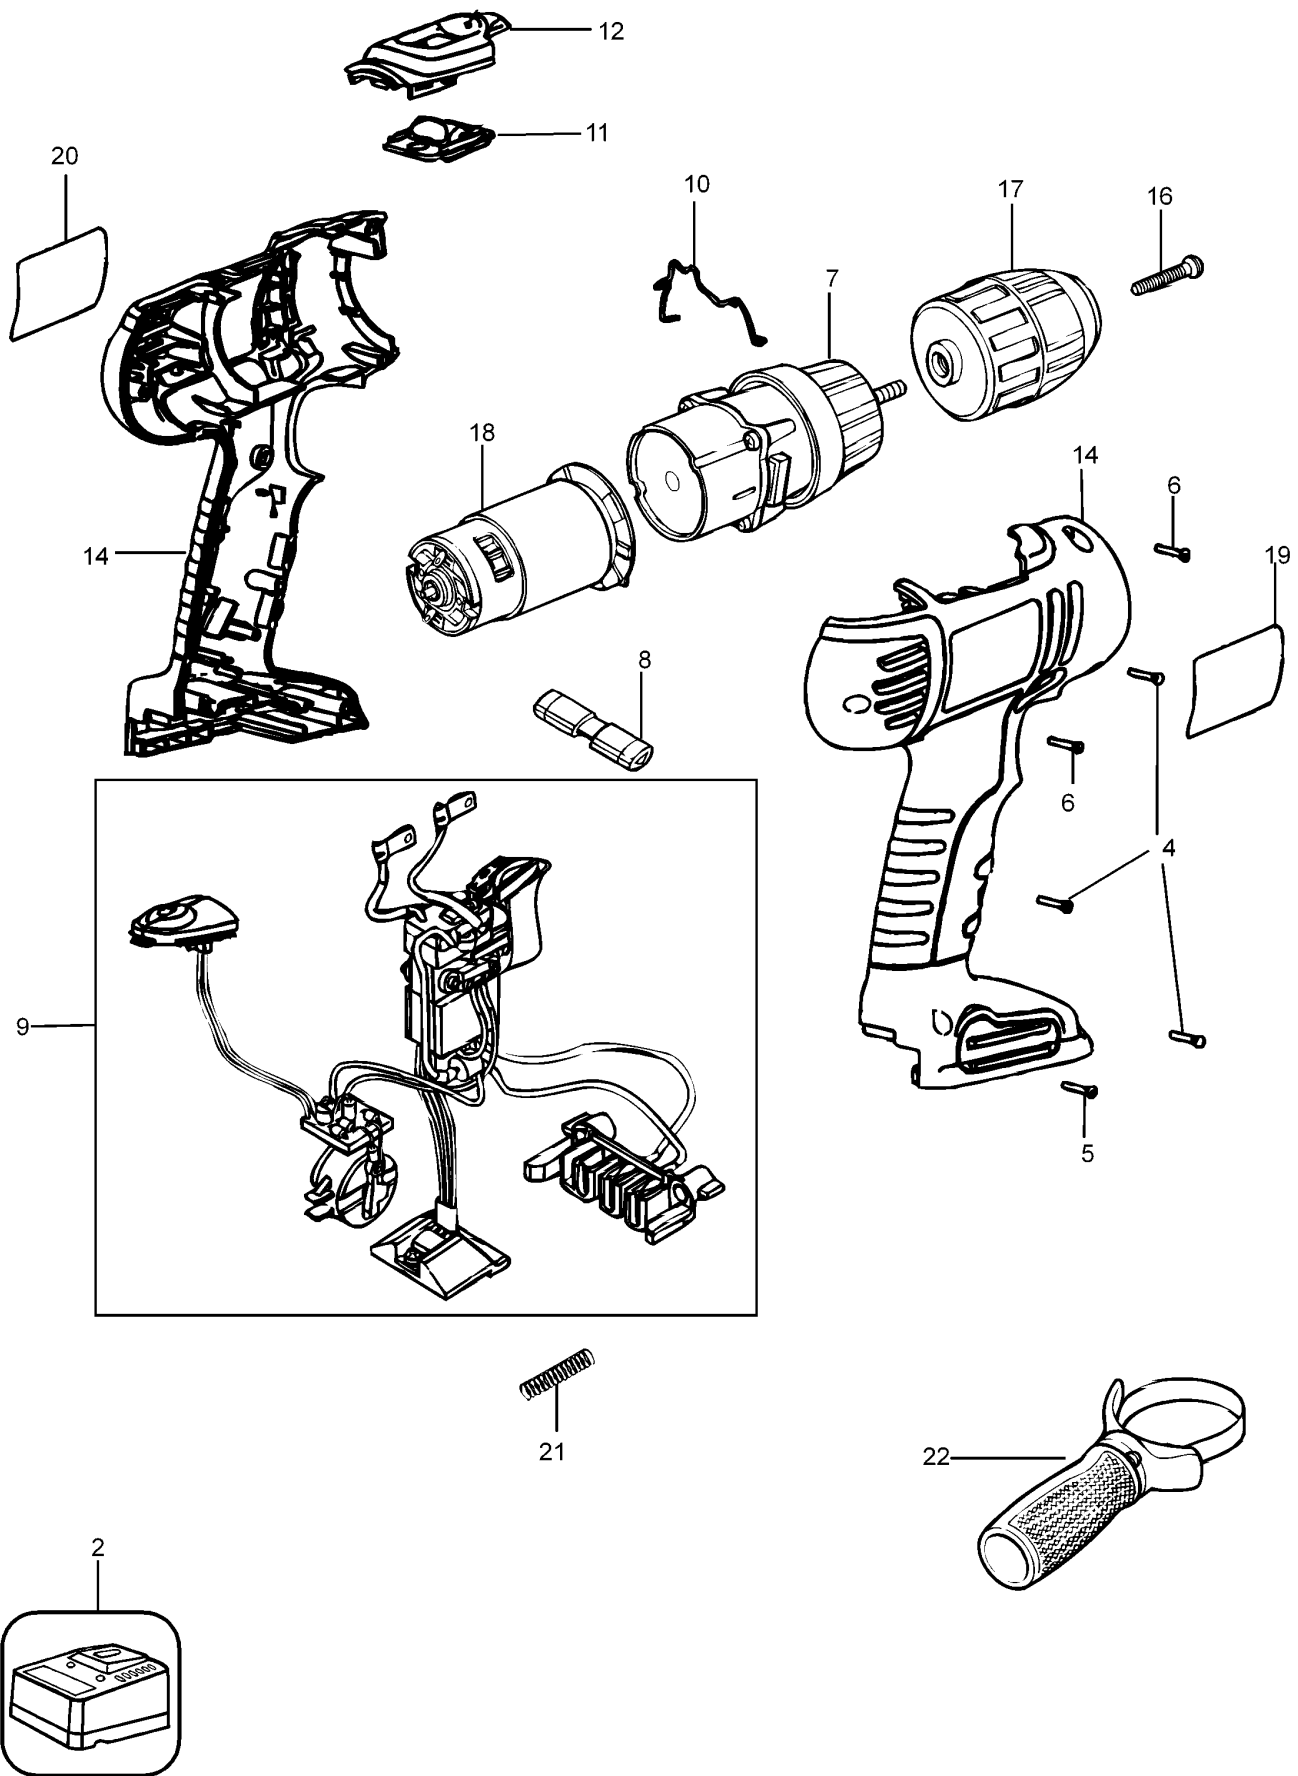

AKKU-BOHRMASCHINE

HP188F2---B

TYPE 2

AKKU-BOHRMASCHINE

HP188F2---B

TYPE 2

Pos. Nr	Ersatzteilnummer	Beschreibung	Preis	Variants	
2	1	5106905-03	LADEGERAET GB		GB
2	1	90500871	LADEGERAET (EURO)		QW
4	3	311993-00	SCHRAUBE		
5	1	486562-00	SCHRAUBE		
6	2	498099-00	SCHRAUBE		
7	1	5100850-40	GETR.GEH.		
8	1	5100111-00	ANTRIEB		
9	1	5102261-00	SCHALTER ZSB		
10	1	5100153-01	DRAHT		
11	1	5100101-05	ANTRIEB		
12	1	5101812-00	DECKEL		
14	1	5101937-01	GEHAEUSEPAAR		
16	1	149518-01	SCHRAUBE		
17	1	419233-09	SPANNBOHRFUTTER		
18	1	90506760	MOTOR + ZW.GETR.		
19	1	5101897-02	AUFKLEBER		
20	1	5101893-00	TYPENSCHILD		
21	2	5100035-03	FEDER		
22	1	5101990-00	GRIFF ZSB		