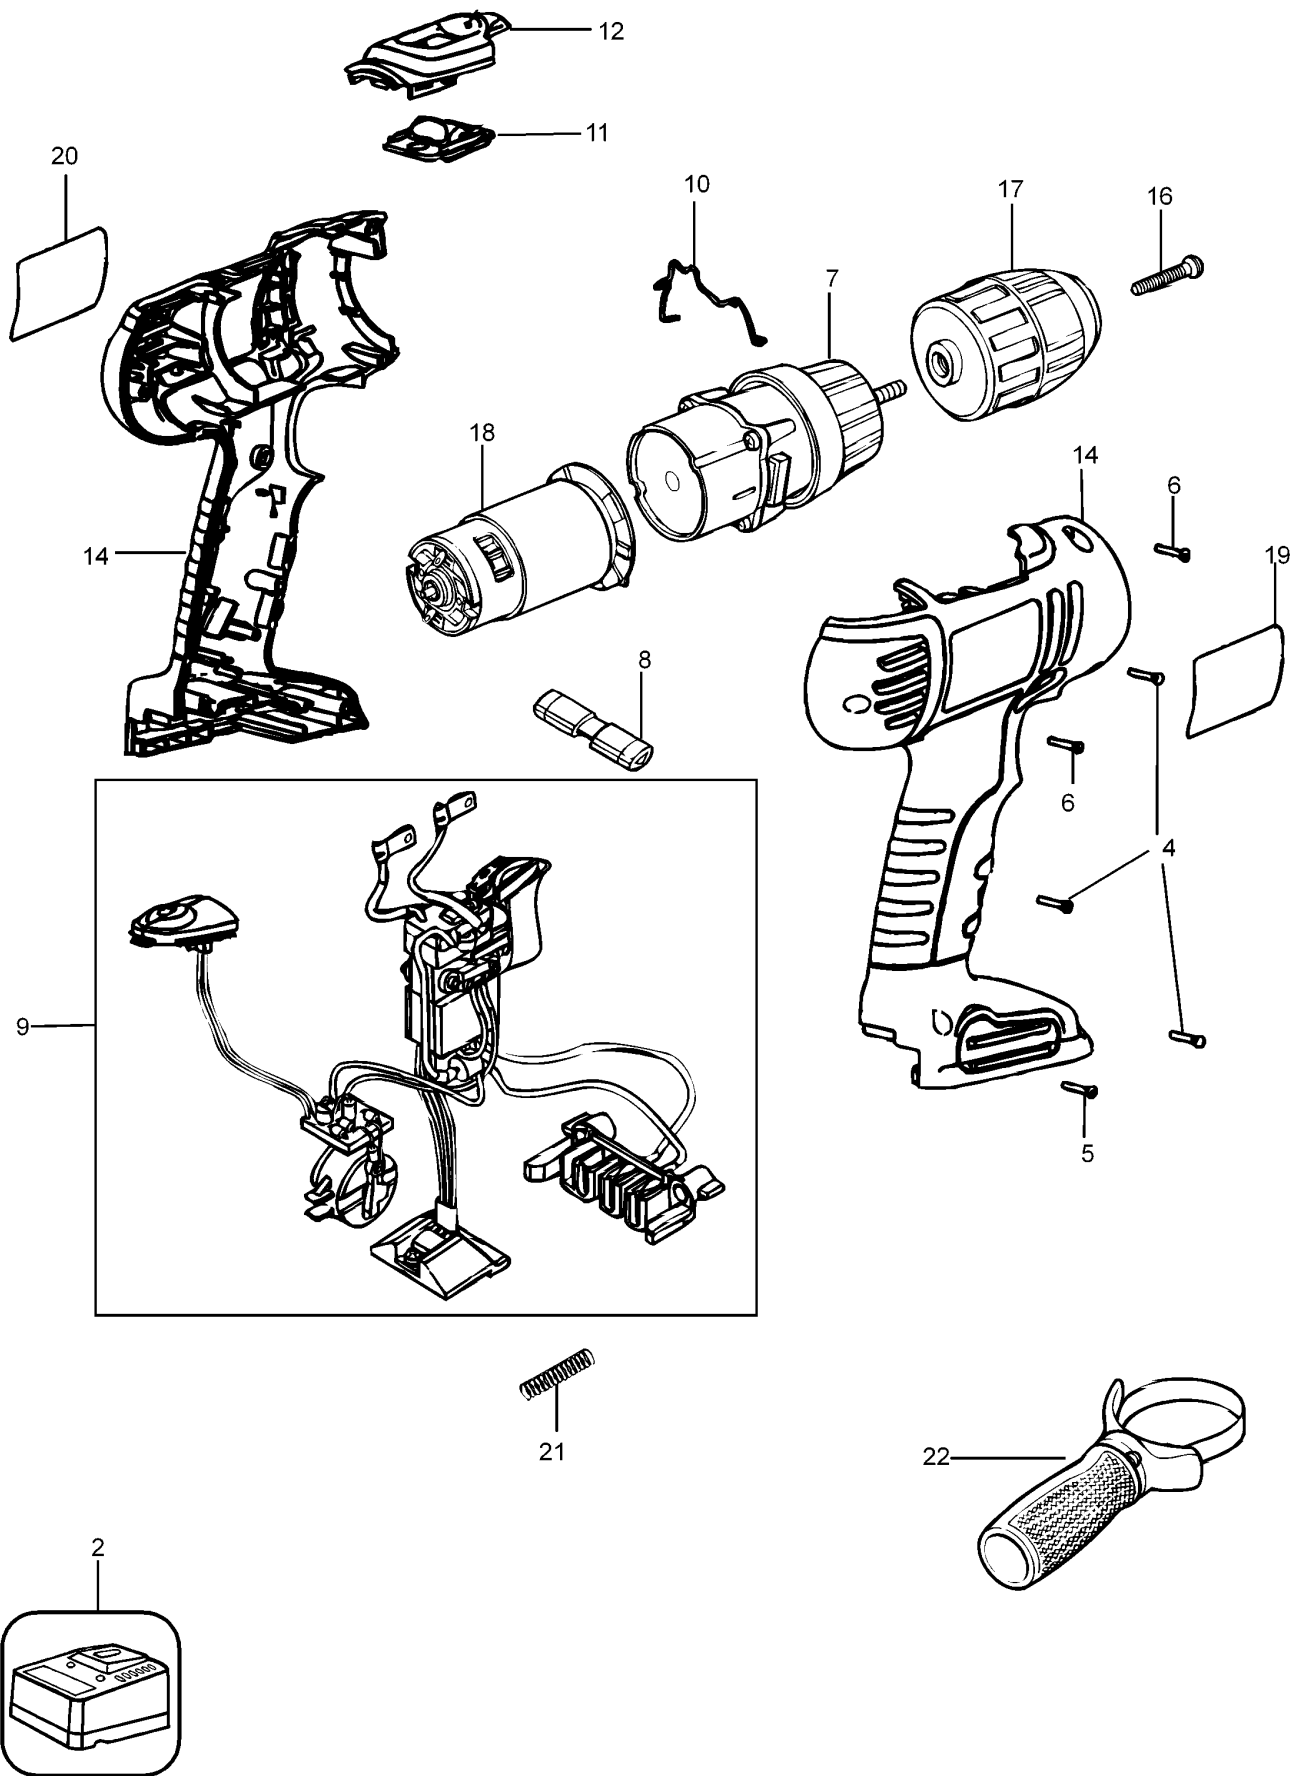

AKKU-BOHRMASCHINE

HP188F2---A

TYPE 1

AKKU-BOHRMASCHINE

HP188F2---A

TYPE 1

Pos. Nr	Ersatzteilnummer	Beschreibung	Preis	Variants	
2	1	90500871	LADEGERAET (EURO)	QW	
2	1	90500874	LADEGERAT	GB	
2	1	000000-00	NICHT MEHR LIEFERBAR	QW	HP188FKH
4	3	311993-00	SCHRAUBE		
5	1	486562-00	SCHRAUBE		
6	2	498099-00	SCHRAUBE		
7	1	5101943-00	GETR.GEH.		UpTo DC 05-2003
7	1	5100850-38	GETR.GEH.		From DC 06-2003
8	1	5100111-00	ANTRIEB		
9	1	5102261-00	SCHALTER ZSB		
10	1	5100153-00	DRAHT		
11	1	5100101-02	ANTRIEB		UpTo DC 05-2003
11	1	5100101-03	ANTRIEB		From DC 06-2003
12	1	5101812-00	DECKEL		
14	1	5102271-00	GEHAEUSEPAAR		UpTo DC 05-2003
14	1	5101937-01	GEHAEUSEPAAR		From DC 06-2003
16	1	149518-01	SCHRAUBE		
17	1	419233-00	SPANNBOHRFUTTER		UpTo DC 05-2003
17	1	419233-09	SPANNBOHRFUTTER		From DC 06-2003
18	1	90506759	MOTOR + ZW.GETR.		
19	1	569036-00	AUFKLEBER		
20	1	5101893-00	TYPENSCHILD		
21	2	5100035-01	FEDER		
22	1	5101990-00	GRIFF ZSB		