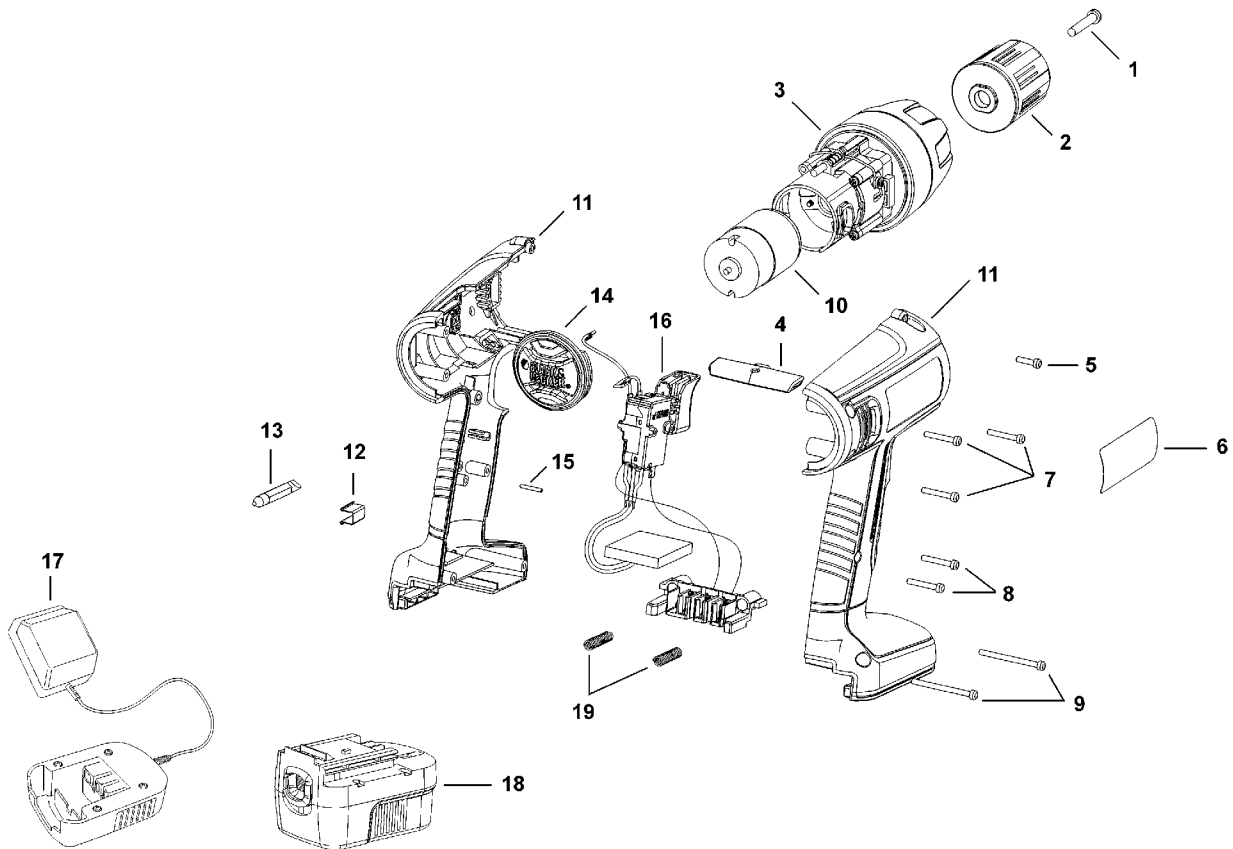

AKKU-BOHRSCHRAUBER

FS14PS----A

TYPE 1

©

AKKU-BOHRSCHRAUBER

FS14PS----A TYPE 1

Pos. Nr	Ersatzteilnummer	Beschreibung	Preis	Variants
1	1	149518-01	SCHRAUBE	
2	1	419233-10	SPANNBOHRFUTTER	
3	1	90510824	GETRIEBE ZSB	
4	1	90504417	ANTRIEB	
5	1	90502293	SCHRAUBE	
6	1	90509280	AUFKLEBER	KR
7	3	497283-02	SCHRAUBE	
8	2	5106167-00	SCHRAUBE	
9	2	5146421-00	SCHRAUBE	
10	1	90510820	MOTOR ZSB 14.4V	
11	1	90504416-01	GEHAEUSEPAAR	
12	1	148354-03	HALTER	
13	1	419581-05	SCHRAUBENZIEHERBIT	
14	1	90504304	HINTERE ABDECKUNG	
15	1	46376-00	STIFT	
16	1	90510821	SCHALTER ZSB	
17	1	5147978-00	LADEGERAET ZSB	
18	1	5148117-00	ACCU-PACK	KR
19	2	5145496-00	FEDER