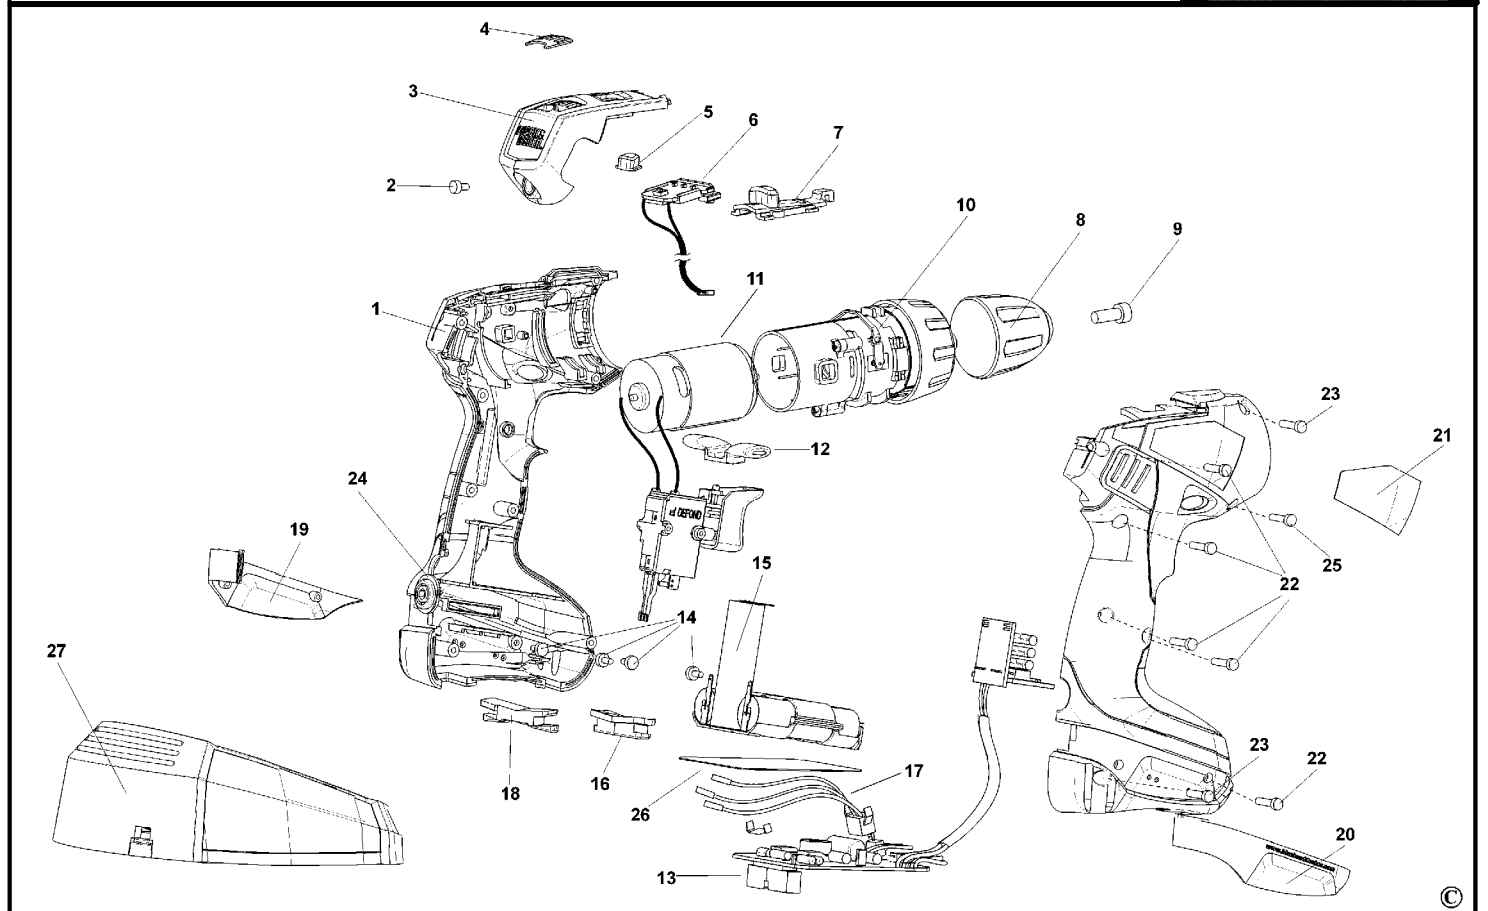

AKKU-BOHRMASCHINE

CP14LN----A

TYPE 1

AKKU-BOHRMASCHINE

CP14LN----A

TYPE 1

Pos. Nr	Ersatzteilnummer	Beschreibung	Preis	Variants
1	1	90506243	GEHAEUSEPAAR	
2	1	90502371	SCHRAUBE	
3	1	90502334	HINTERE ABDECKUNG	
4	1	90503108	SCHILD	
5	1	90502056	KNOPF	
6	1	90502366	PCB ZSB	
7	1	90506244	ANTRIEB	
8	1	90504540	BOHRFUTTER	
9	1	149518-01	SCHRAUBE	
10	1	90503924	GETRIEBE ZSB	
11	1	90509372	MOTOR & SCHALTER KIT	
12	1	90502348	ANTRIEB	
13	1	90505556	PCB ZSB	
14	4	90503664	SCHRAUBE	
15	1	90503075	ACCU-PACK 14.4V	
16	1	90508085	FUSS	
17	1	90505555	LITZENDRAHTSATZ	
18	1	90502350	FUSS	
19	1	90507297	ABDECKUNG	
20	1	90502341	ABDECKUNG	
21	1	90501077	SCHILD	GB
21	1	90501077	SCHILD	QW
21	1	90514813	SCHILD	XE
22	5	90505174	SCHRAUBE	
23	2	90503663	SCHRAUBE	
24	1	90502345	ABDECKUNG	
25	1	90505176	SCHRAUBE	
26	1	90503670	ISOLATION	
27	1	90505722	LADEGERAET ZSB	QW
27	1	90508277	LADEGERAET ZSB	GB
27	1	90513116	LADEGERAET ZSB	XE

AKKU-BOHRMASCHINE

CP14LN----A

TYPE 1

©