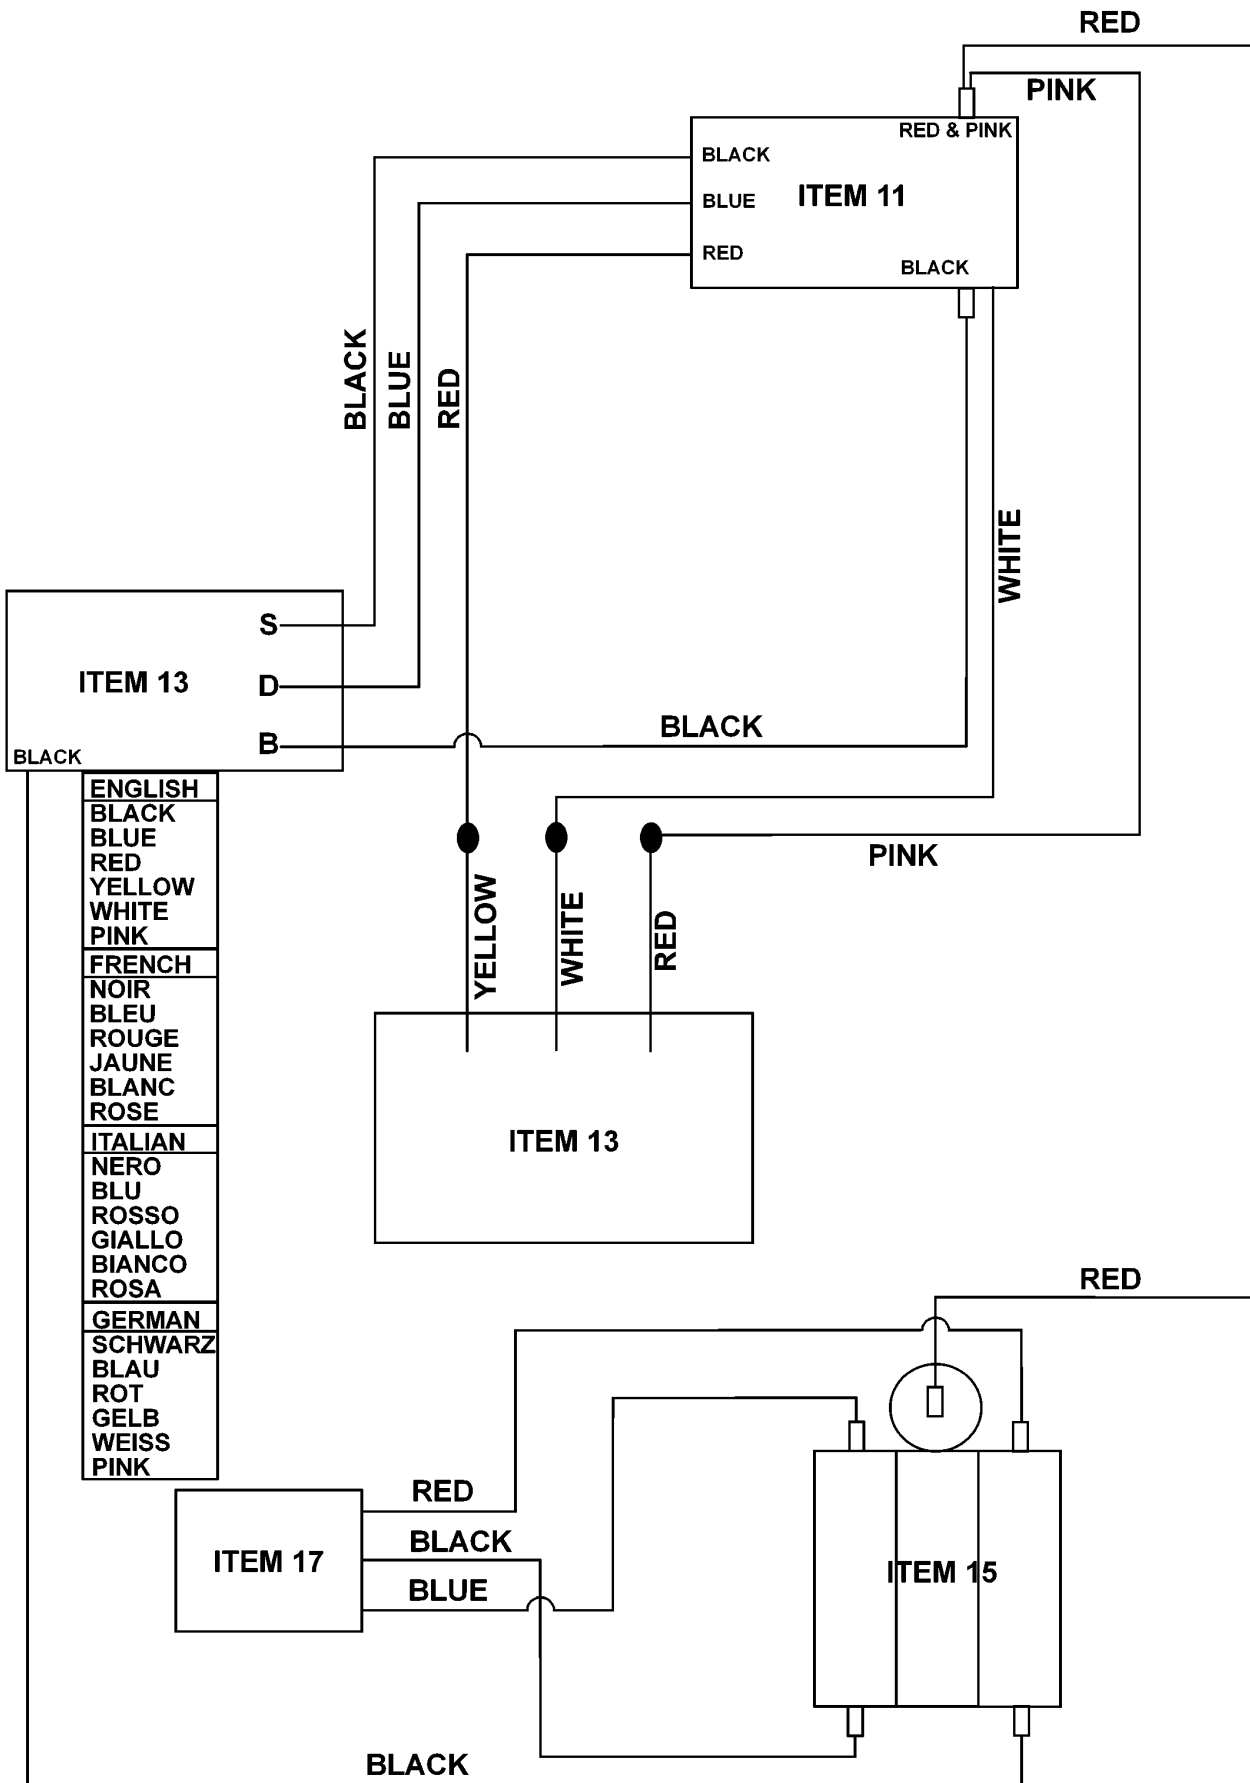

AKKU-BOHRMASCHINE

CP14LN----A

TYPE 1

AKKU-BOHRMASCHINE

CP14LN----A

TYPE 1

Pos. Nr	Ersatzteilnummer	Beschreibung	Preis	Variants
1	1	90506243	GEHAEUSEPAAR	
2	1	90502371	SCHRAUBE	
3	1	90502334	HINTERE ABDECKUNG	
4	1	90503108	SCHILD	
5	1	90502056	KNOPF	
6	1	90502366	PCB ZSB	
7	1	90506244	ANTRIEB	
8	1	90504540	BOHRFUTTER	
9	1	149518-01	SCHRAUBE	
10	1	90503924	GETRIEBE ZSB	
11	1	90509372	MOTOR & SCHALTER KIT	
12	1	90502348	ANTRIEB	
13	1	90505556	PCB ZSB	
14	4	90503664	SCHRAUBE	
15	1	90503075	ACCU-PACK 14.4V	
16	1	90508085	FUSS	
17	1	90505555	LITZENDRAHTSATZ	
18	1	90502350	FUSS	
19	1	90507297	ABDECKUNG	
20	1	90502341	ABDECKUNG	
21	1	90501077	SCHILD	GB
21	1	90501077	SCHILD	QW
21	1	90514813	SCHILD	XE
22	5	90505174	SCHRAUBE	
23	2	90503663	SCHRAUBE	
24	1	90502345	ABDECKUNG	
25	1	90505176	SCHRAUBE	
26	1	90503670	ISOLATION	
27	1	90505722	LADEGERAET ZSB	QW
27	1	90508277	LADEGERAET ZSB	GB
27	1	90513116	LADEGERAET ZSB	XE

AKKU-BOHRMASCHINE

CP14LN----A

TYPE 1

©