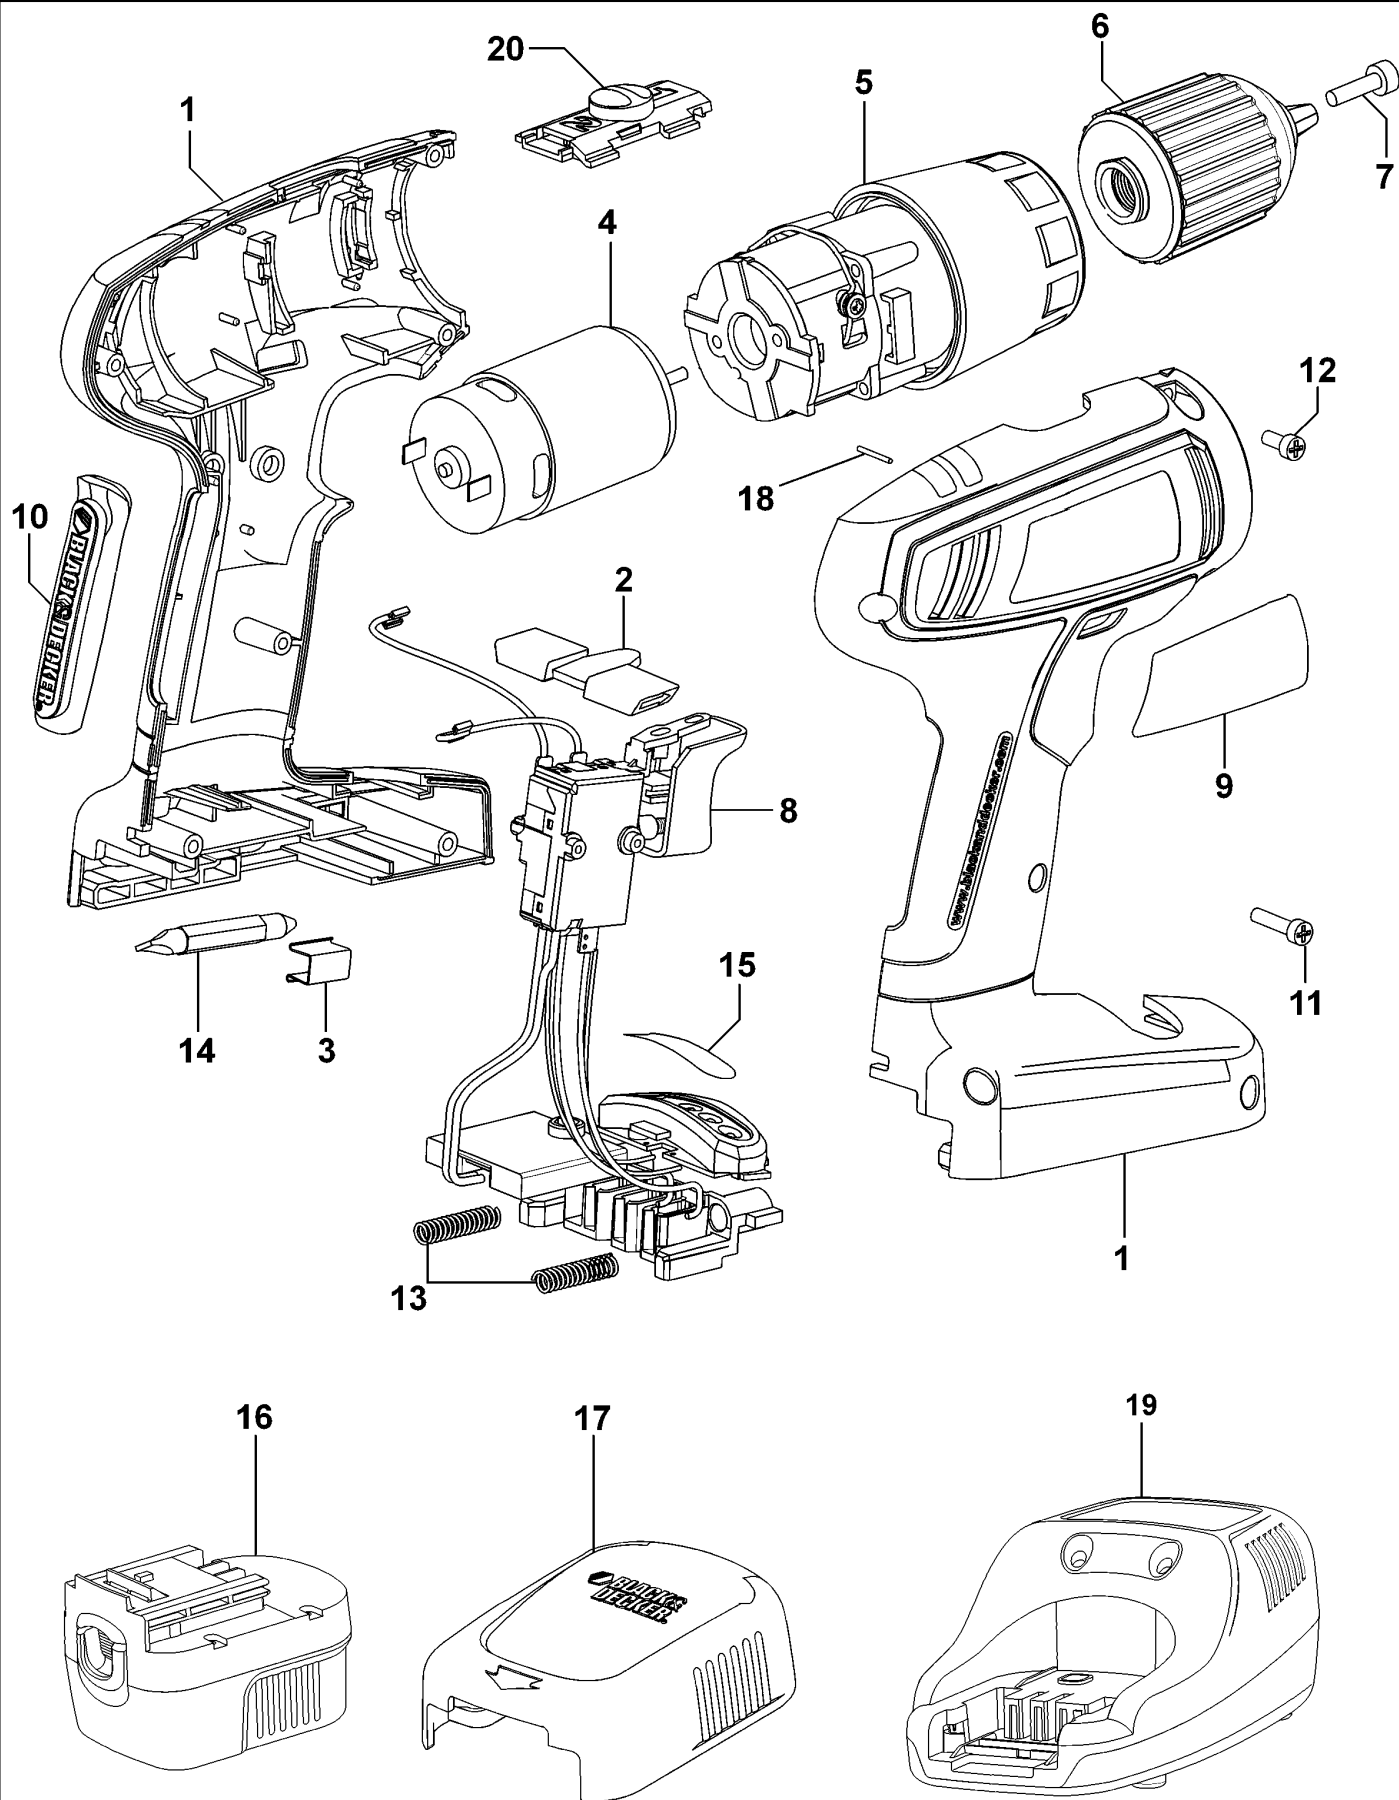

AKKU-BOHRMASCHINE

CP1421K---A

TYPE 1

©

AKKU-BOHRMASCHINE

CP1421K---A

TYPE 1

Pos. Nr	Ersatzteilnummer	Beschreibung	Preis	Variants
1	1	5146731-20	GEHAEUSE	
2	1	5146273-00	ANTRIEB	
3	1	148354-03	HALTER	
4	1	90511282	MOTOR + ZW.GETR.	
5	1	5146738-00	GETRIEBE ZSB	
6	1	5146645-01	SPANNBOHRFUTTER	
7	1	149518-01	SCHRAUBE	
8	1	5146722-01	V-SCHALTER	
9	1	5146745-00	AUFKLEBER	
10	1	5146650-00	EINSATZ	
11	6	311993-00	SCHRAUBE	
12	1	498511-00	SCHRAUBE	
13	2	5100035-01	FEDER	
14	1	419581-01	KLINGE	
15	1	5146509-01	SCHILD	
16	2	5147159-00	ACCU-PACK 14.4V	CP1421KB
16	3	5147159-00	ACCU-PACK 14.4V	CP1421K3
18	1	5100918-00	SCHRAUBE	
19	1	90500870	LADEGERAET (EURO)	QW
20	1	5104554-90	REGLER