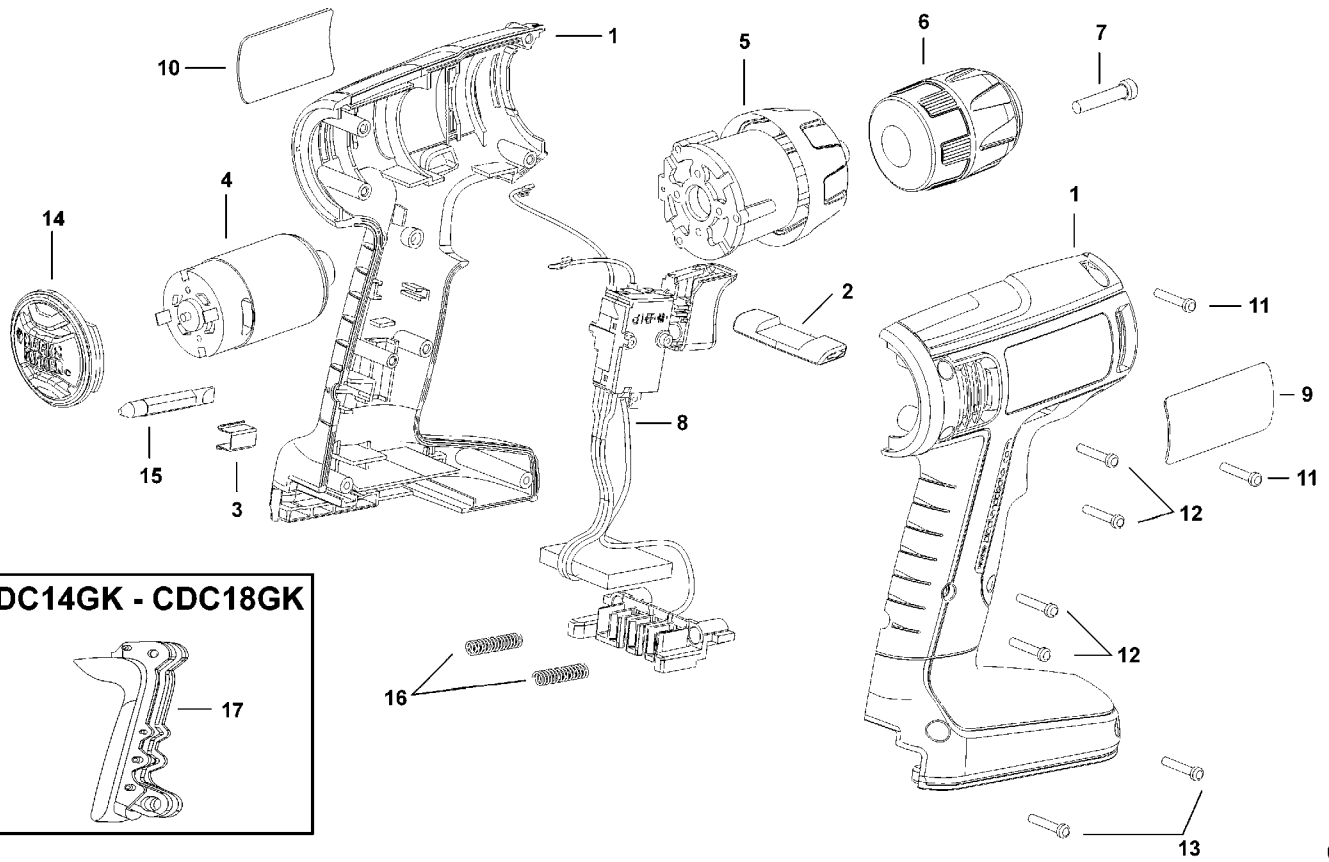

AKKU-BOHRSCHRAUBER

CDC18GK---A

TYPE 1

©

AKKU-BOHRSCHRAUBER

CDC18GK---A

TYPE 1

Pos. Nr	Ersatzteilnummer	Beschreibung	Preis	Variants
1	1	90503056-14	GEHAEUSEPAAR	
2	1	90503047	ANTRIEB	
3	1	148354-03	HALTER	
4	1	90508997	MOTOR ZSB 18V	
5	1	90505337	GETRIEBE ZSB	
6	1	419233-10	SPANNBOHRFUTTER	
7	1	149518-01	SCHRAUBE	
8	1	90515633	SCHALTER ZSB	
9	1	90516800	AUFKLEBER	XE
10	1	90501711	IDENTITY LABEL	
11	2	5106167-00	SCHRAUBE	
12	4	311993-00	SCHRAUBE	
13	2	5146421-00	SCHRAUBE	
14	1	90503048	HINTERE ABDECKUNG	
15	1	419581-05	SCHRAUBENZIEHERBIT	
16	2	5100035-03	FEDER	
17	1	90502969	PLATTE	
18	1	90512870	LADEGERAET ZSB	XE
19	1	90513012	ACCU-PACK 18V