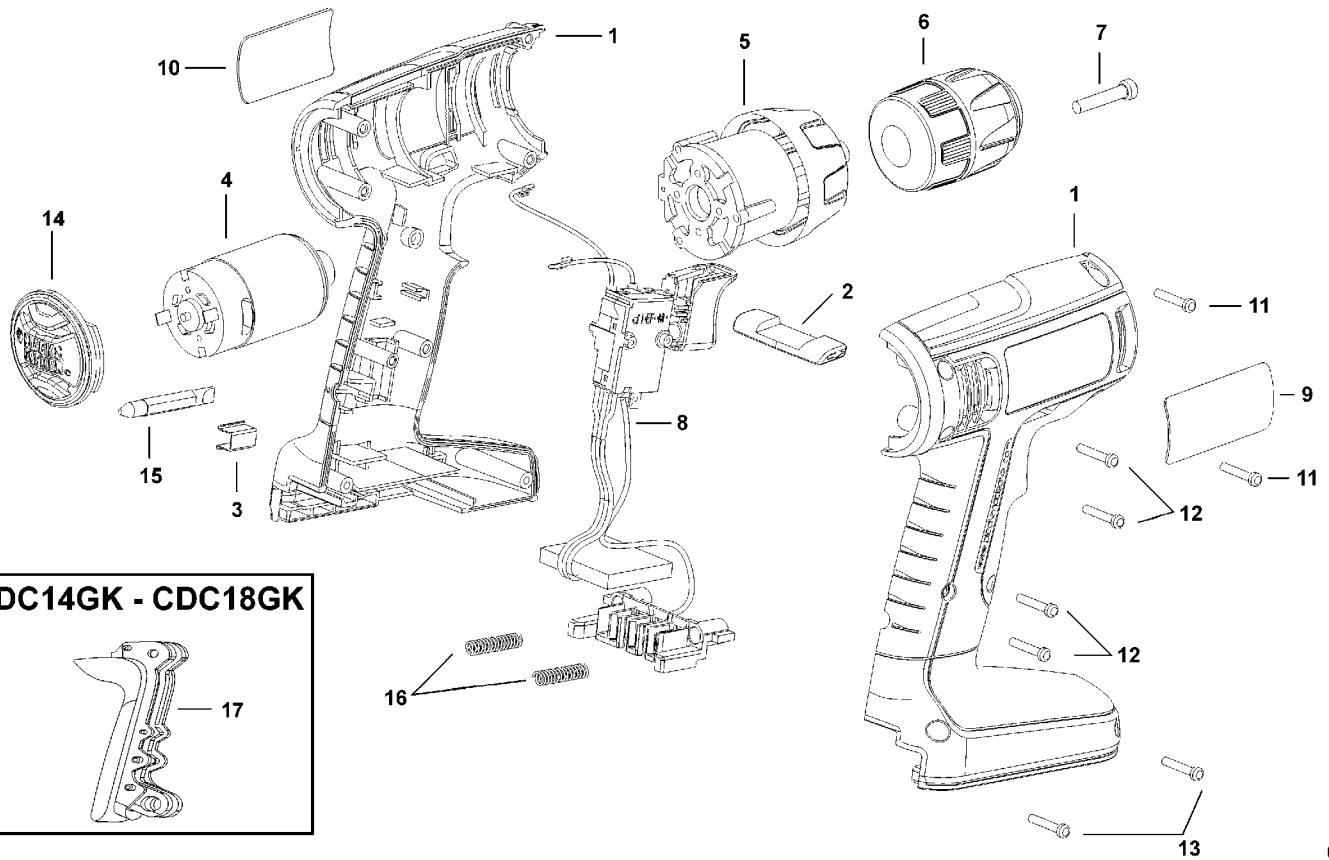

AKKU-BOHRSCHRAUBER

CDC14GK---A

TYPE 1

©

AKKU-BOHRSCHRAUBER

CDC14GK---A

TYPE 1

Pos. Nr	Ersatzteilnummer	Beschreibung	Preis	Variants
1	1	90503056-13	GEHAEUSEPAAR	
2	1	90503047	ANTRIEB	
3	1	148354-03	HALTER	
4	1	90508996	MOTOR ZSB 14.4V	
5	1	90505337	GETRIEBE ZSB	
6	1	419233-10	SPANNBOHRFUTTER	
7	1	149518-01	SCHRAUBE	
8	1	90510465	SCHALTER ZSB	
9	1	90516784	AUFKLEBER	XE
10	1	90501711	IDENTITY LABEL	
11	2	5106167-00	SCHRAUBE	
12	4	311993-00	SCHRAUBE	
13	2	5146421-00	SCHRAUBE	
14	1	90503048	HINTERE ABDECKUNG	
15	1	419581-05	SCHRAUBENZIEHERBIT	
16	2	5145496-00	FEDER	
17	1	90502969	PLATTE	
18	1	90512871	LADEGERAET ZSB	XE
19	1	90513011	ACCU-PACK 14.4V	