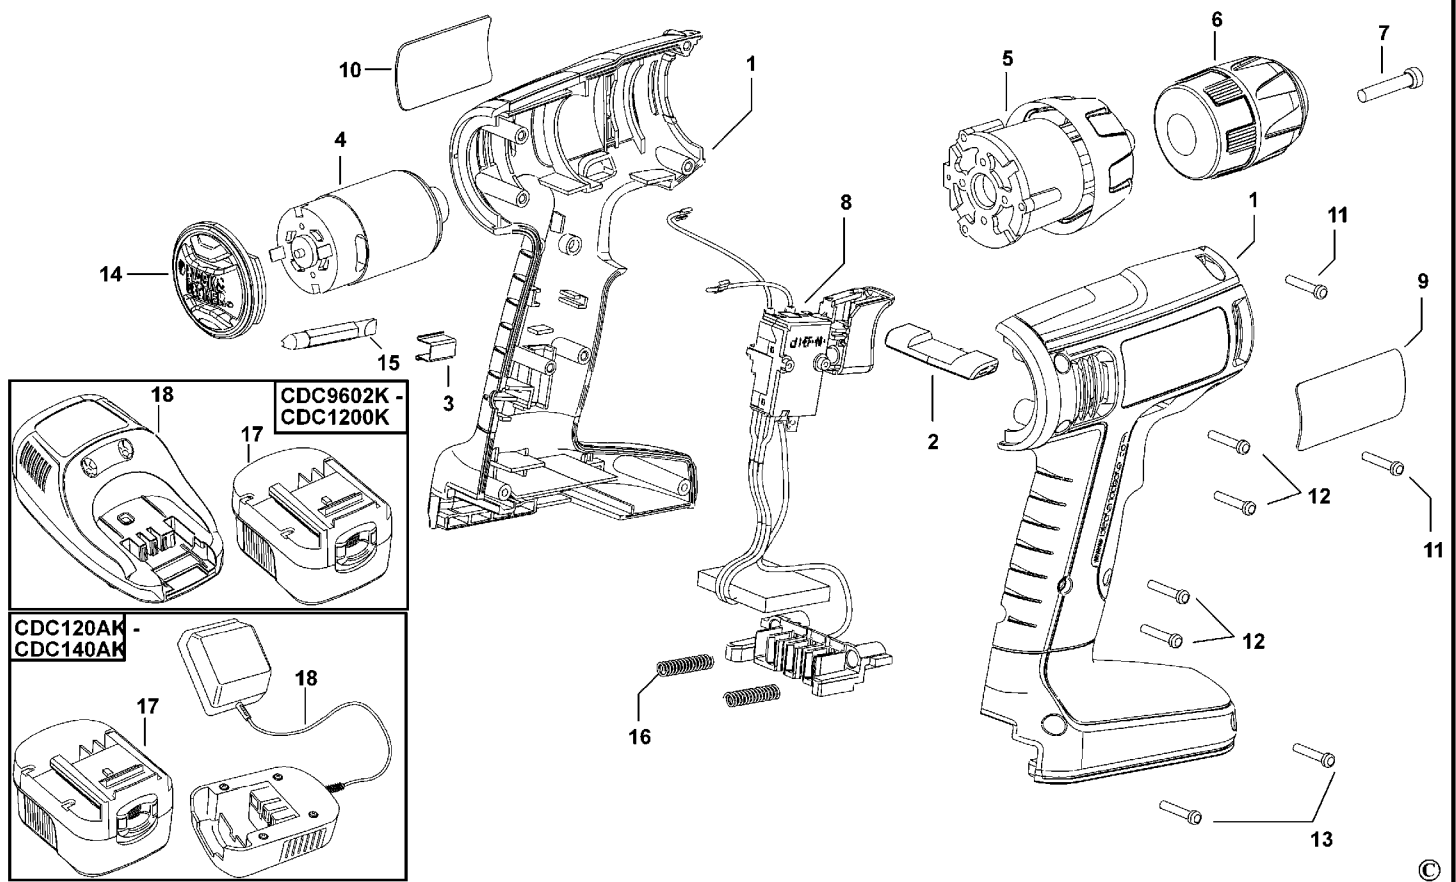

AKKU-BOHRSCHRAUBER

CDC140A---A

TYPE 1

AKKU-BOHRSCHRAUBER

CDC140A---A TYPE 1

Pos. Nr	Ersatzteilnummer	Beschreibung	Preis	Variants
1	1	90503056-10	GEHAEUSEPAAR	
2	1	90503047	ANTRIEB	
3	1	148354-03	HALTER	
4	1	90508996	MOTOR ZSB 14.4V	
5	1	90505337	GETRIEBE ZSB	
6	1	419233-10	SPANNBOHRFUTTER	
7	1	149518-01	SCHRAUBE	
8	1	90510465	SCHALTER ZSB	
9	1	90511737	AUFKLEBER	TW
10	1	90501711	IDENTITY LABEL	
11	2	5106167-00	SCHRAUBE	
12	4	311993-00	SCHRAUBE	
13	2	5146421-00	SCHRAUBE	
14	1	90503048	HINTERE ABDECKUNG	
15	1	419581-05	SCHRAUBENZIEHERBIT	
16	2	5145496-00	FEDER	
17	1	5103069-09	LADEGERAET ZSB	TW
18	1	90514455	ACCU-PACK 14.4V	TW CDC140AK -

CDC140ASB