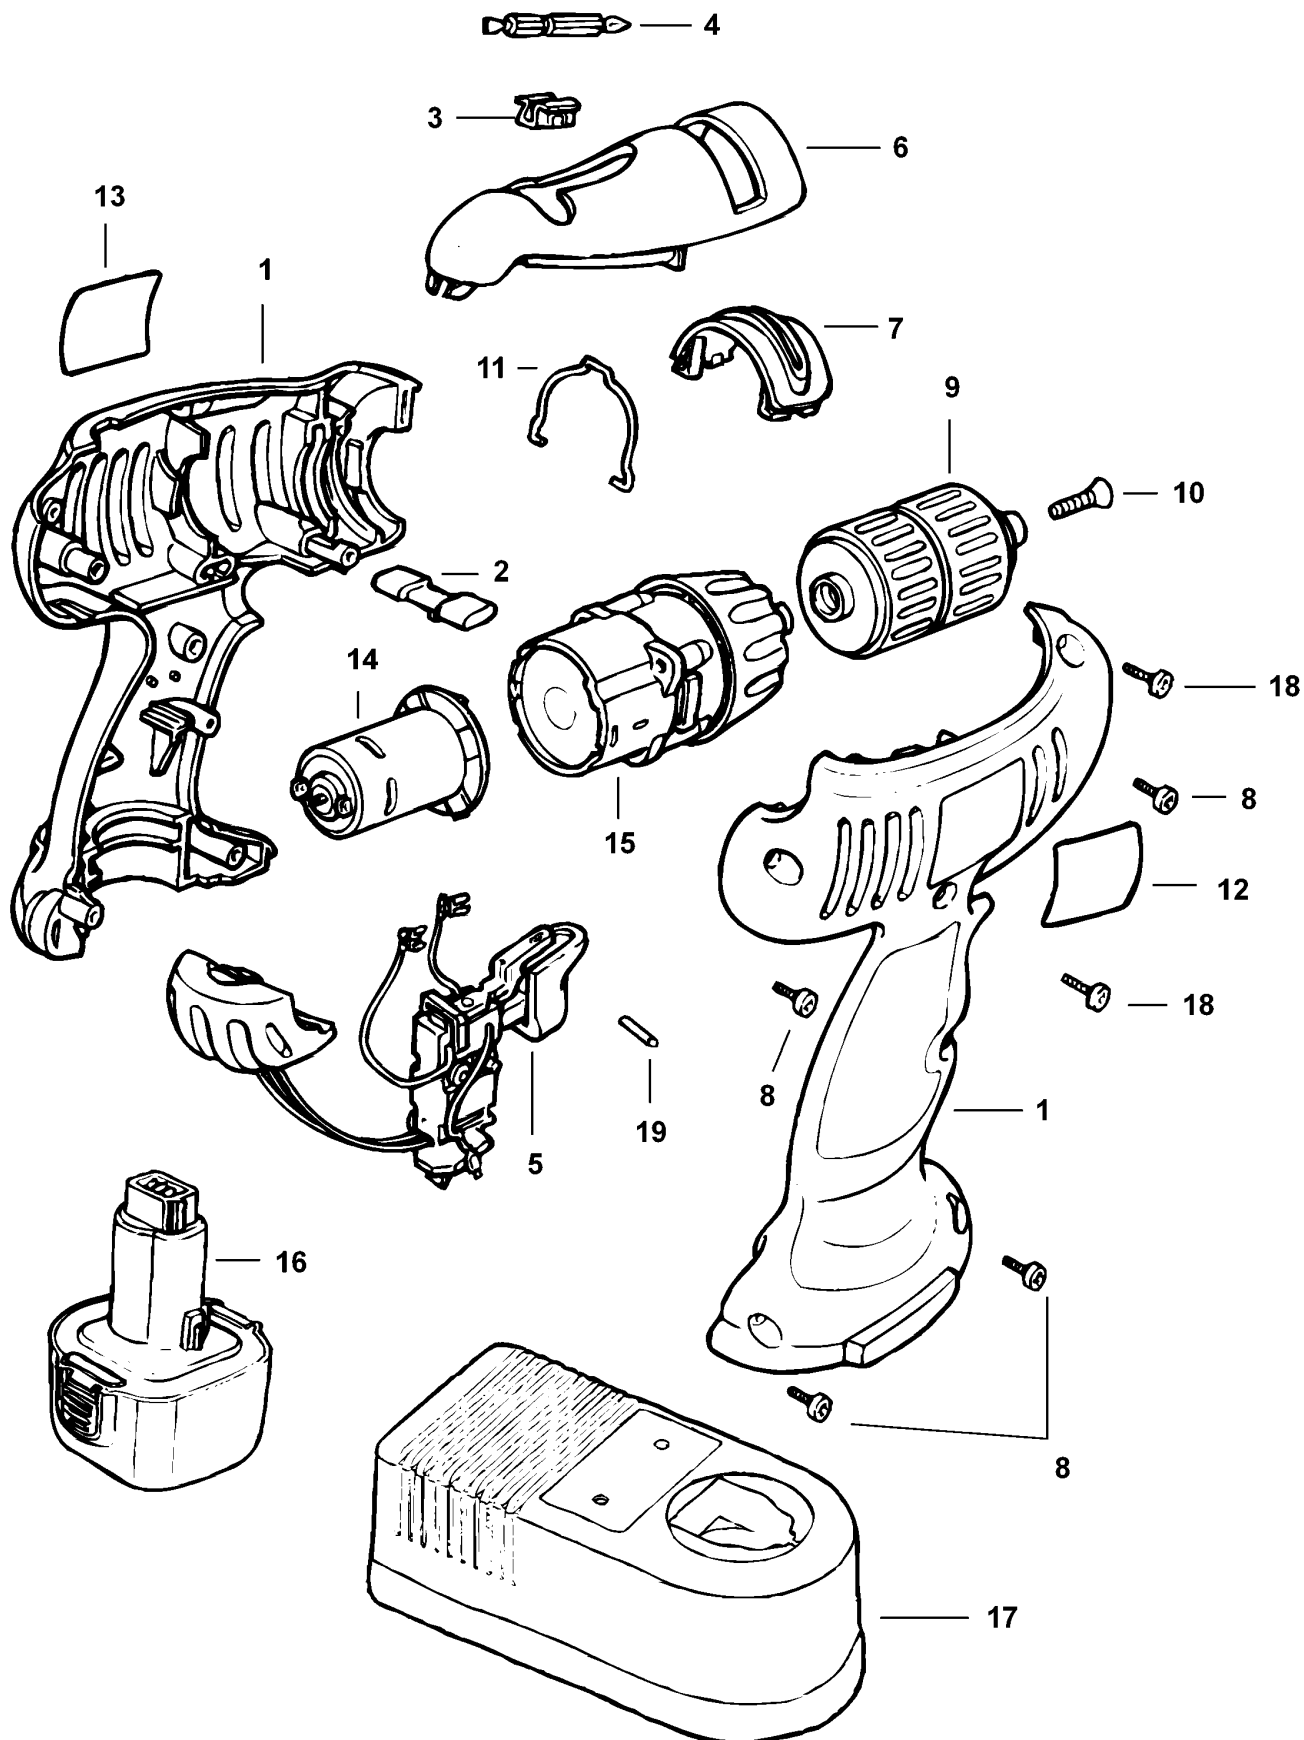

# AKKU-BOHRSCHRAUBER

CD632K----A

TYPE 1

©

# AKKU-BOHRSCHRAUBER

## CD632K----A TYPE 1

Pos. Nr	Ersatzteilnummer	Beschreibung	Preis	Variants
1	1	497014-23	GEHAEUSE	
2	1	311978-01	ANTRIEB	
3	1	148354-03	HALTER	
4	1	419581-01	KLINGE	
6	1	497015-01	EINSATZ	
7	1	311979-00	ANTRIEB	
8	4	311993-00	SCHRAUBE	
9	1	498796-02	SPANNBOHRFUTTER	
10	1	149518-01	SCHRAUBE	
11	1	311965-01	FEDER	
12	1	497017-51	TYPENSCHILD	
13	1	497018-51	AUFKLEBER	XD
13	1	497018-51	AUFKLEBER	JP
13	1	497018-52	AUFKLEBER	KR
14	1	497025-00	MOTOR	
15	1	497026-02	GETR.GEH.	
16	1	419916-12	ACCU-PACK	
17	1	486910-41	LADEGERAET ZSB	XD
17	1	486910-40	LADEGERAET ZSB	KR
17	1	486910-39	LADEGERAET ZSB	JP