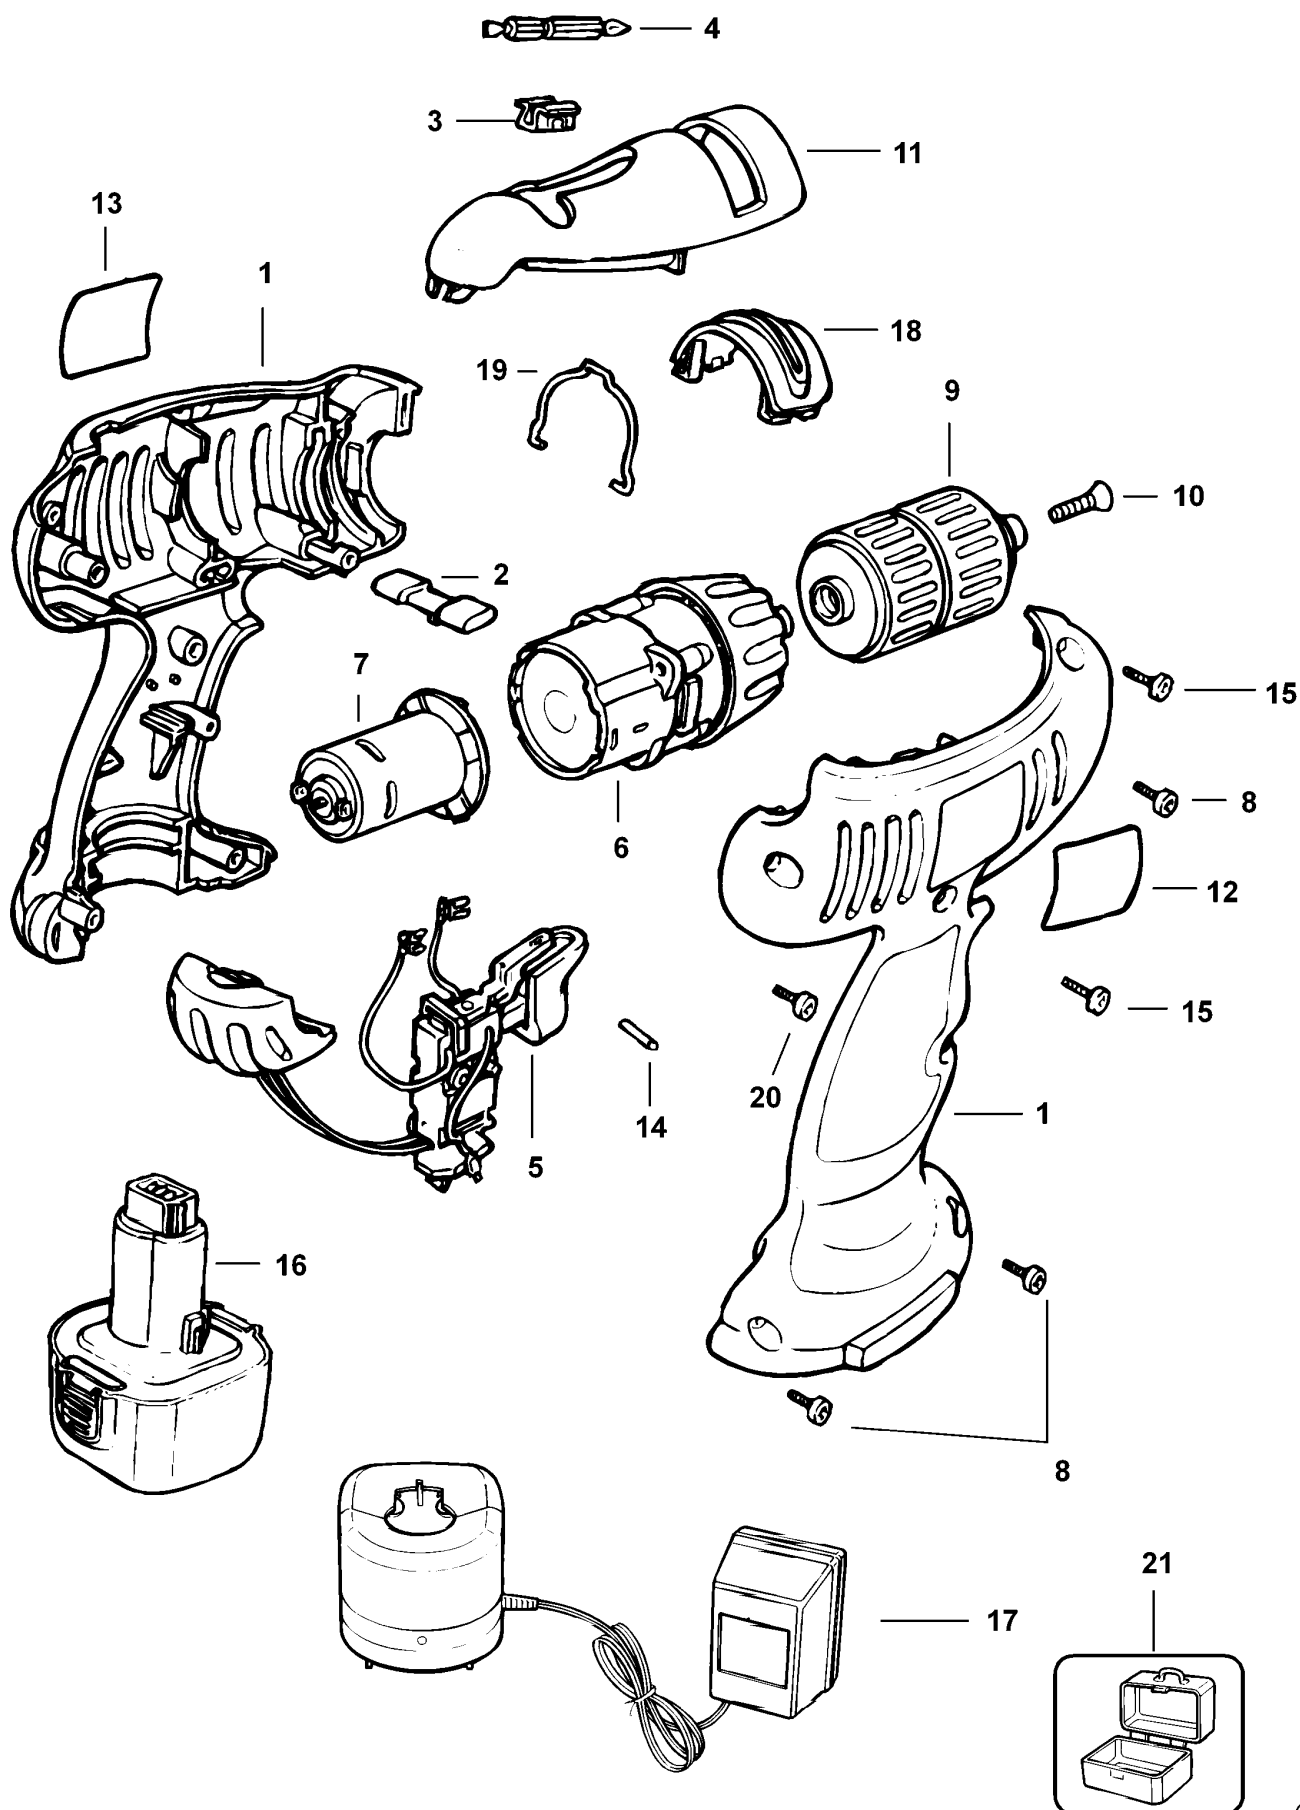

AKKU-BOHRSCHRAUBER

CD432X----A TYPE 1

AKKU-BOHRSCHRAUBER

CD432X----A TYPE 1

Pos. Nr	Ersatzteilnummer	Beschreibung	Preis	Variants
1	1	497014-22	GEHAEUSE	
2	1	311978-01	ANTRIEB	
3	1	148354-03	HALTER	
4	1	419581-01	KLINGE	
5	1	497030-30	SCHALTER ZSB	
6	1	497026-02	GETR.GEH.	
7	1	418719-04	MOTOR	
8	3	419981-00	SCHRAUBE	
9	1	498796-02	SPANNBOHRFUTTER	
10	1	149518-01	SCHRAUBE	
11	1	497015-01	EINSATZ	
12	1	497018-96	AUFKLEBER	JP
13	1	497017-95	TYPENSCHILD	
14	1	46376-00	STIFT	
15	2	419980-00	SCHRAUBE	
16	1	497034-17	ACCU-PACK 12V	JP
17	1	486910-46	LADEGERAET ZSB	JP
18	1	311979-00	ANTRIEB	
19	1	311965-01	FEDER	
20	1	486562-00	SCHRAUBE	
21	1	499125-00	KOFFER	JP