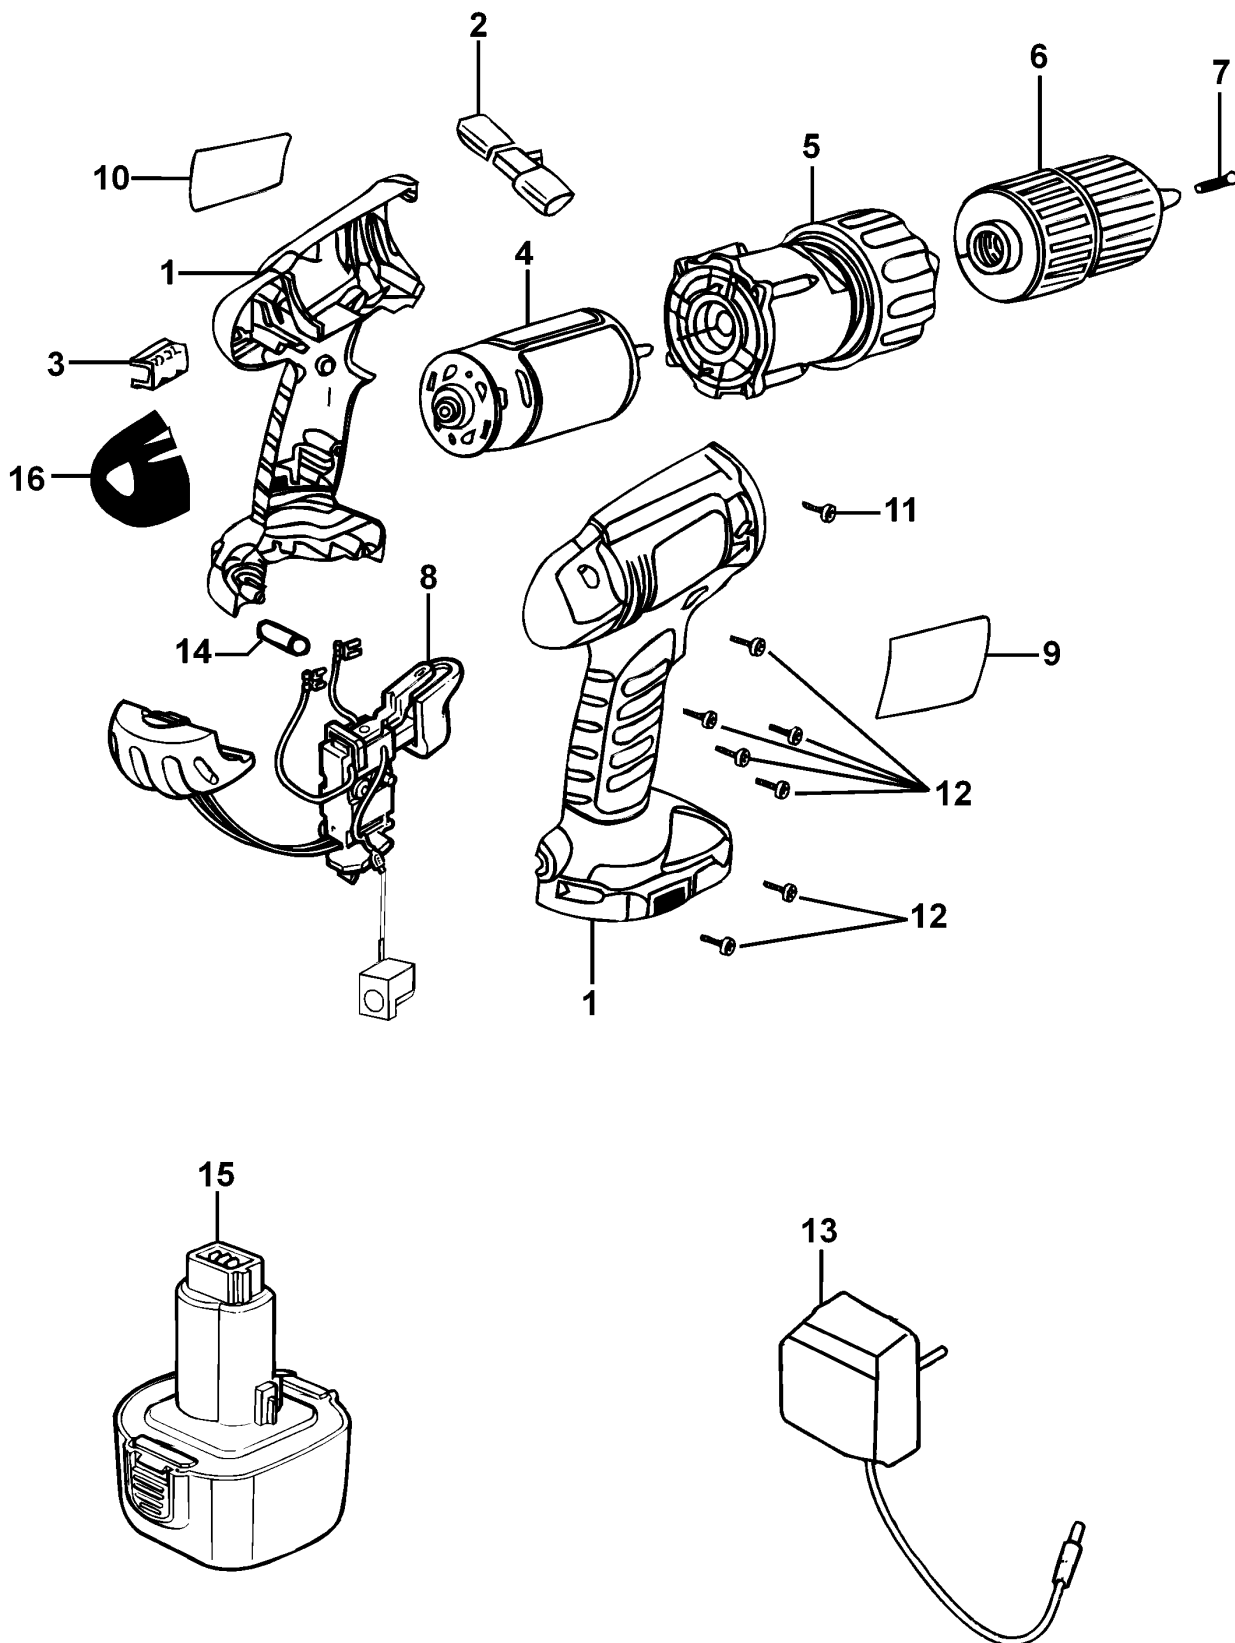

# AKKU-BOHRSCHRAUBER

CD18C-----B

TYPE 3

©

# AKKU-BOHRSCHRAUBER

## CD18C-----B

## TYPE 3

Pos. Nr	Ersatzteilnummer	Beschreibung	Preis	Variants	
1	1	5102939-03	GEHAEUSEPAAR		CD18CA
2	1	311978-01	ANTRIEB		
3	1	148354-03	HALTER		
4	1	5102763-01	MOTOR + ZW.GETR.		
5	1	5100850-51	GETRIEBE ZSB		
6	1	419233-10	SPANNBOHRFUTTER		
7	1	149518-01	SCHRAUBE		
8	1	5102586-03	SCHALTER ZSB		
9	1	5102589-10	AUFKLEBER		
10	1	5102537-01	TYPENSCHILD		
11	1	498511-00	SCHRAUBE		
12	7	311993-00	SCHRAUBE		
13	1	90500860	LADEGERAT		GB
13	1	90500860	LADEGERAT		GB
13	1	90500857	LADEGERAET (EURO)		QW
13	1	90500857	LADEGERAET (EURO)		QW
14	1	5101240-00	STIFT		
15	1	497997-12	BATTERIE		
16	1	5103587-03	KAPPE ZSB		