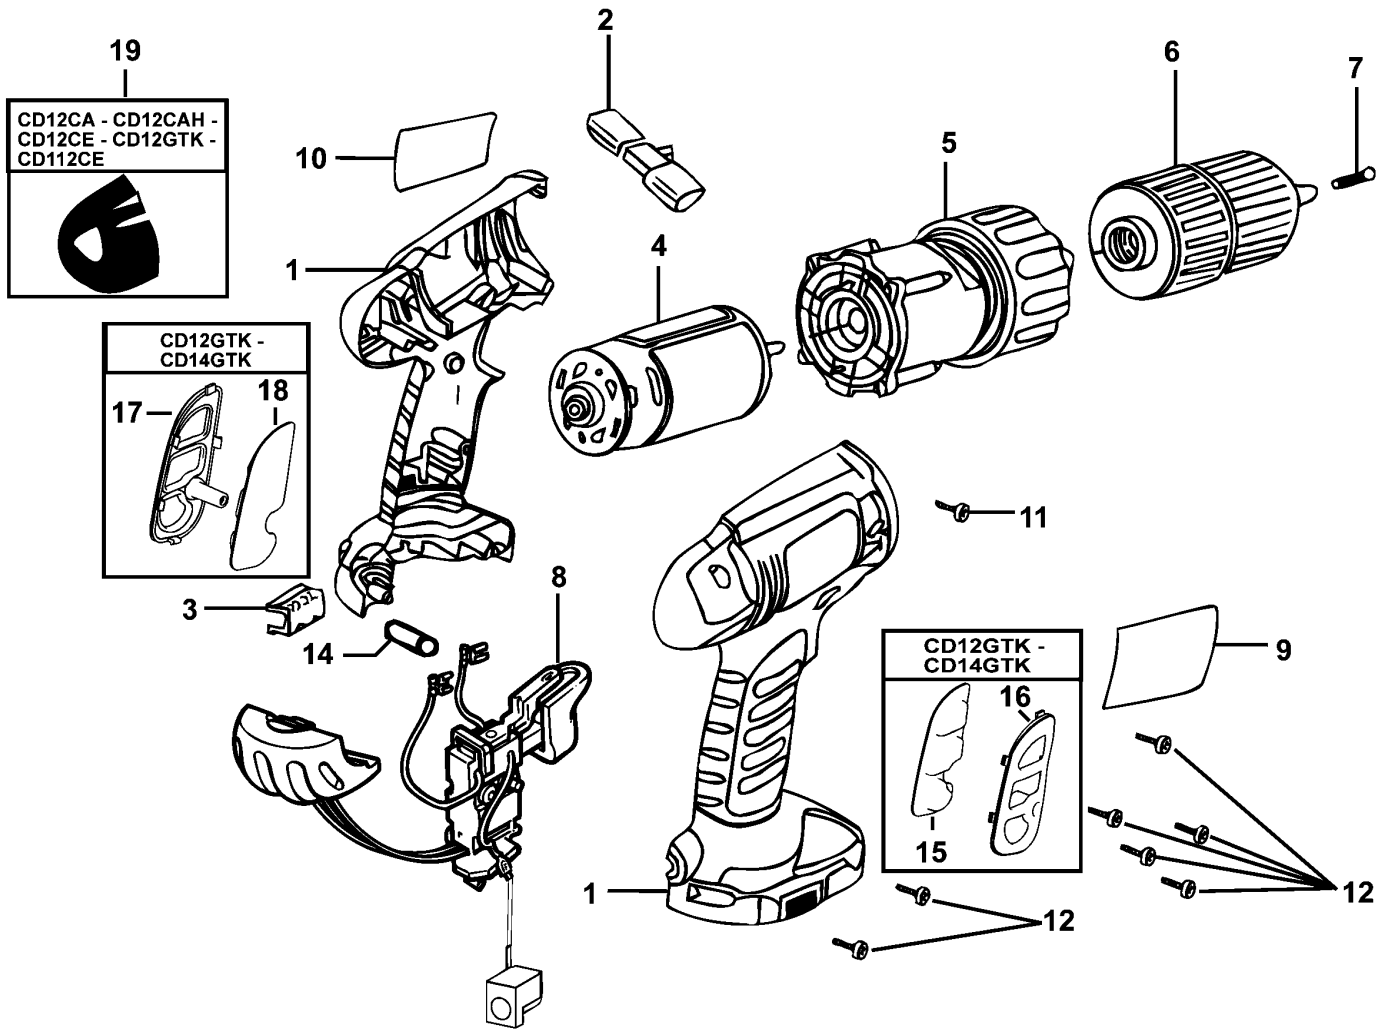

# AKKU-BOHRSCHRAUBER

## CD18C-----A

## CD18C-----A TYPE 1

Pos. Nr	Ersatzteilnummer	Beschreibung	Preis	Variants	
1	1	5102585-06	GEHAEUSE		XE CD18CBK
1	1	5102585-00	GEHAEUSE		GB CD18CE
1	1	5102585-00	GEHAEUSE		QW CD18CE
2	1	311978-01	ANTRIEB		
3	1	148354-03	HALTER		
4	1	5102763-00	MOTOR + ZW.GETR.		
5	1	5100850-10	GETRIEBE ZSB		
6	1	419233-09	SPANNBOHRFUTTER		
7	1	149518-01	SCHRAUBE		
8	1	5102586-00	V-SCHALTER		GB
8	1	5102586-00	V-SCHALTER		QW
8	1	5102586-07	SCHALTER		XE
9	1	5102589-09	AUFKLEBER		XE
9	1	5102589-00	AUFKLEBER		GB
9	1	5102589-00	AUFKLEBER		QW
10	1	5102537-00	TYPENSCHILD		
11	1	498511-00	SCHRAUBE		
12	7	311993-00	SCHRAUBE		
13	1	90500860	LADEGERAT		GB
13	1	90500857	LADEGERAET (EURO)		QW
13	1	763883-01	LADEGERAT		XE
14	1	5101240-00	STIFT		
15	1	497997-12	BATTERIE		