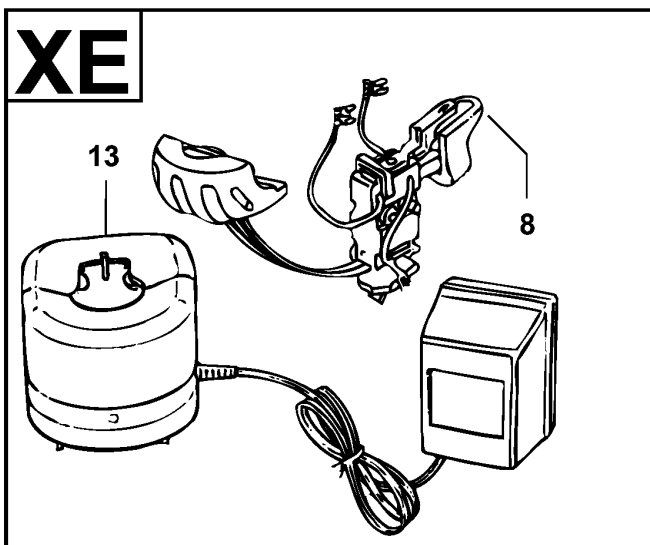

AKKU-BOHRSCHRAUBER

CD18C-----A

TYPE 1

AKKU-BOHRSCHRAUBER

CD18C-----A TYPE 1

Pos. Nr	Ersatzteilnummer	Beschreibung	Preis	Variants	
1	1	5102585-06	GEHAEUSE		XE CD18CBK
1	1	5102585-00	GEHAEUSE		GB CD18CE
1	1	5102585-00	GEHAEUSE		QW CD18CE
2	1	311978-01	ANTRIEB		
3	1	148354-03	HALTER		
4	1	5102763-00	MOTOR + ZW.GETR.		
5	1	5100850-10	GETRIEBE ZSB		
6	1	419233-09	SPANNBOHRFUTTER		
7	1	149518-01	SCHRAUBE		
8	1	5102586-00	V-SCHALTER		GB
8	1	5102586-00	V-SCHALTER		QW
8	1	5102586-07	SCHALTER		XE
9	1	5102589-09	AUFKLEBER		XE
9	1	5102589-00	AUFKLEBER		GB
9	1	5102589-00	AUFKLEBER		QW
10	1	5102537-00	TYPENSCHILD		
11	1	498511-00	SCHRAUBE		
12	7	311993-00	SCHRAUBE		
13	1	90500860	LADEGERAT		GB
13	1	90500857	LADEGERAET (EURO)		QW
13	1	763883-01	LADEGERAT		XE
14	1	5101240-00	STIFT		
15	1	497997-12	BATTERIE