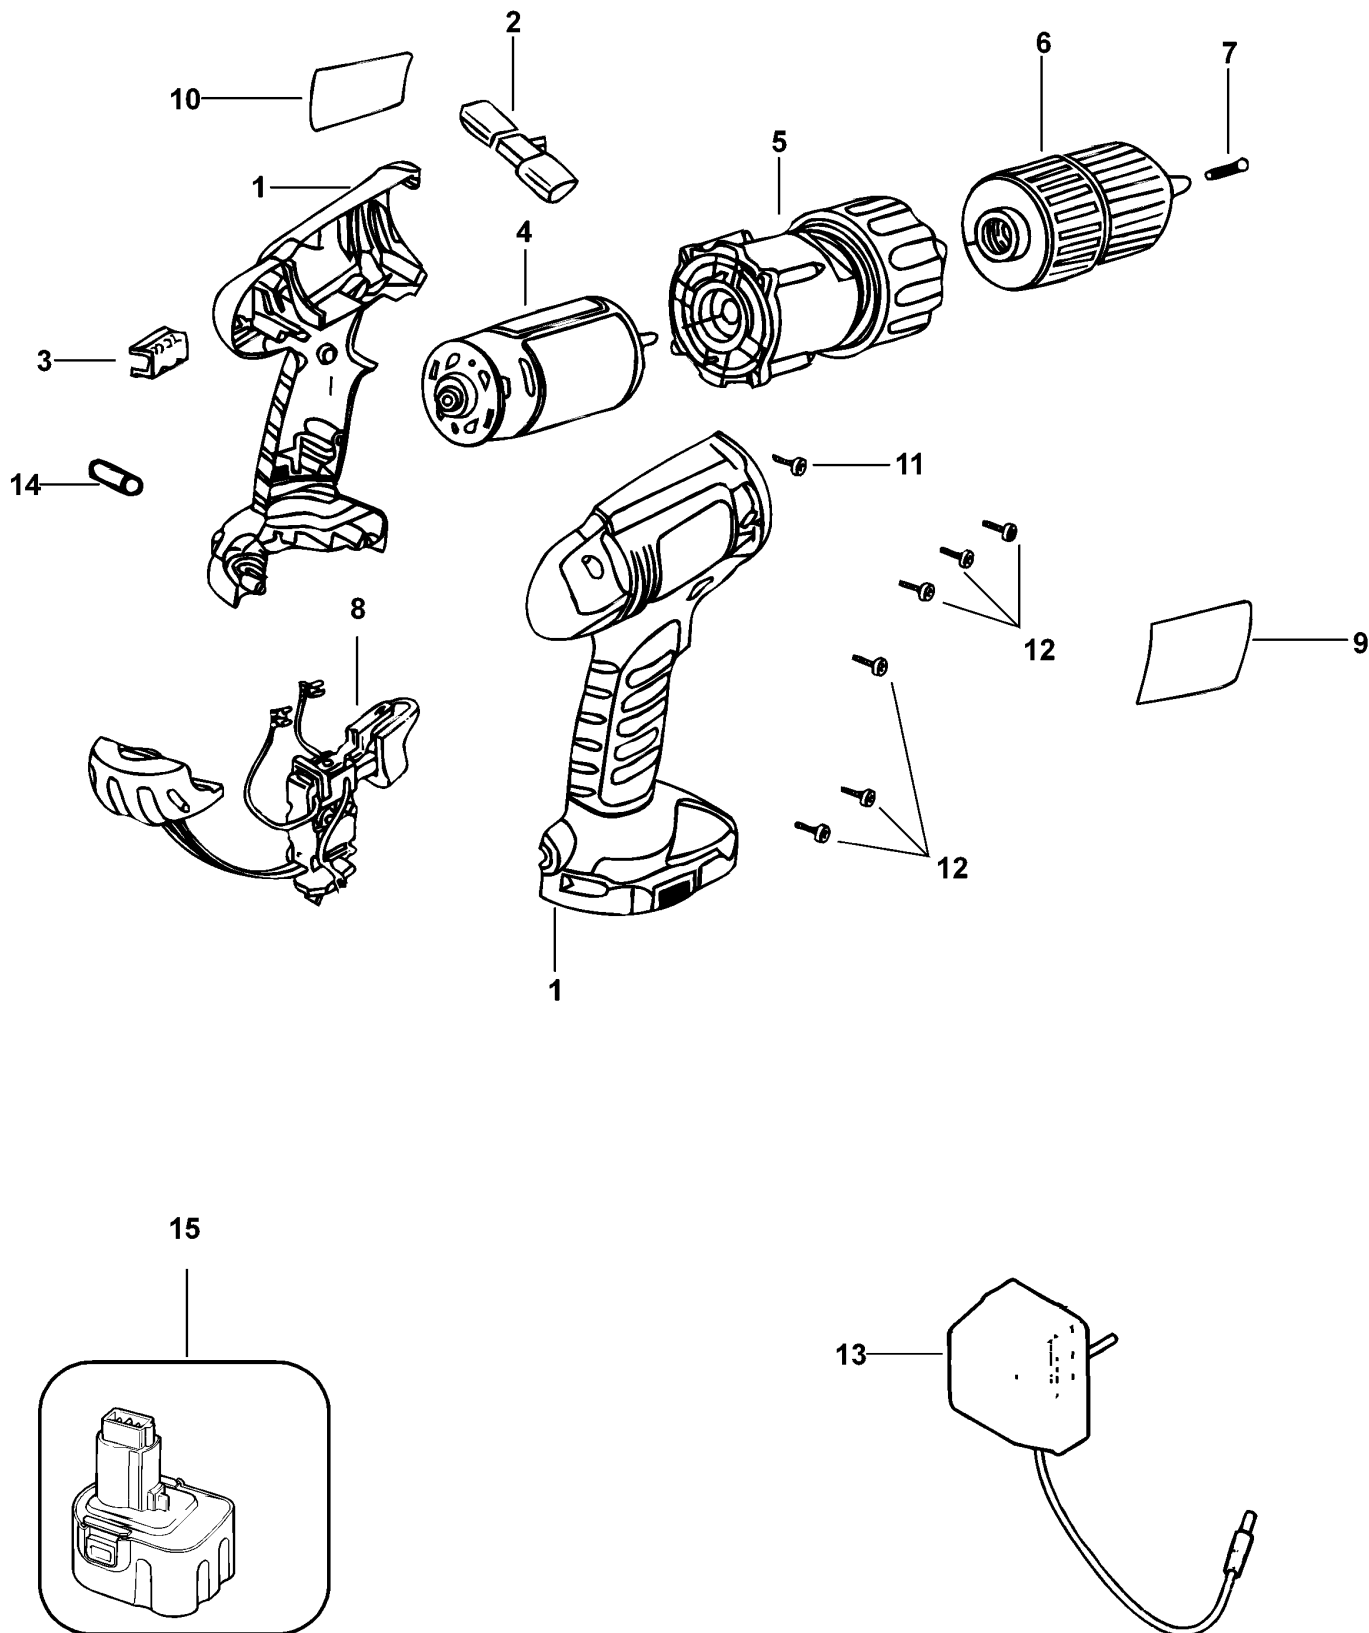

# AKKU-BOHRSCHRAUBER

CD1402K2--A

TYPE 1

©

# AKKU-BOHRSCHRAUBER

## CD1402K2--A TYPE 1

Pos. Nr	Ersatzteilnummer	Beschreibung	Preis	Variants
1	1	5102939-05	GEHAEUSEPAAR	
2	1	311978-01	ANTRIEB	
3	1	148354-03	HALTER	
4	1	5102349-10	MOTOR ZSB 14.4V	JP
5	1	5102940-00	GETRIEBE ZSB	
6	1	419233-09	SPANNBOHRFUTTER	
7	1	149518-01	SCHRAUBE	
8	1	5102586-06	SCHALTER ZSB	
9	1	5102565-11	AUFKLEBER	JP
10	1	5102537-01	TYPENSCHILD	
11	1	498511-00	SCHRAUBE	
12	6	311993-00	SCHRAUBE	
13	1	486910-61	LADEGERAET ZSB	JP
14	1	5101240-00	STIFT	
15	2	419916-72	ACCU-PACK 14.4V	