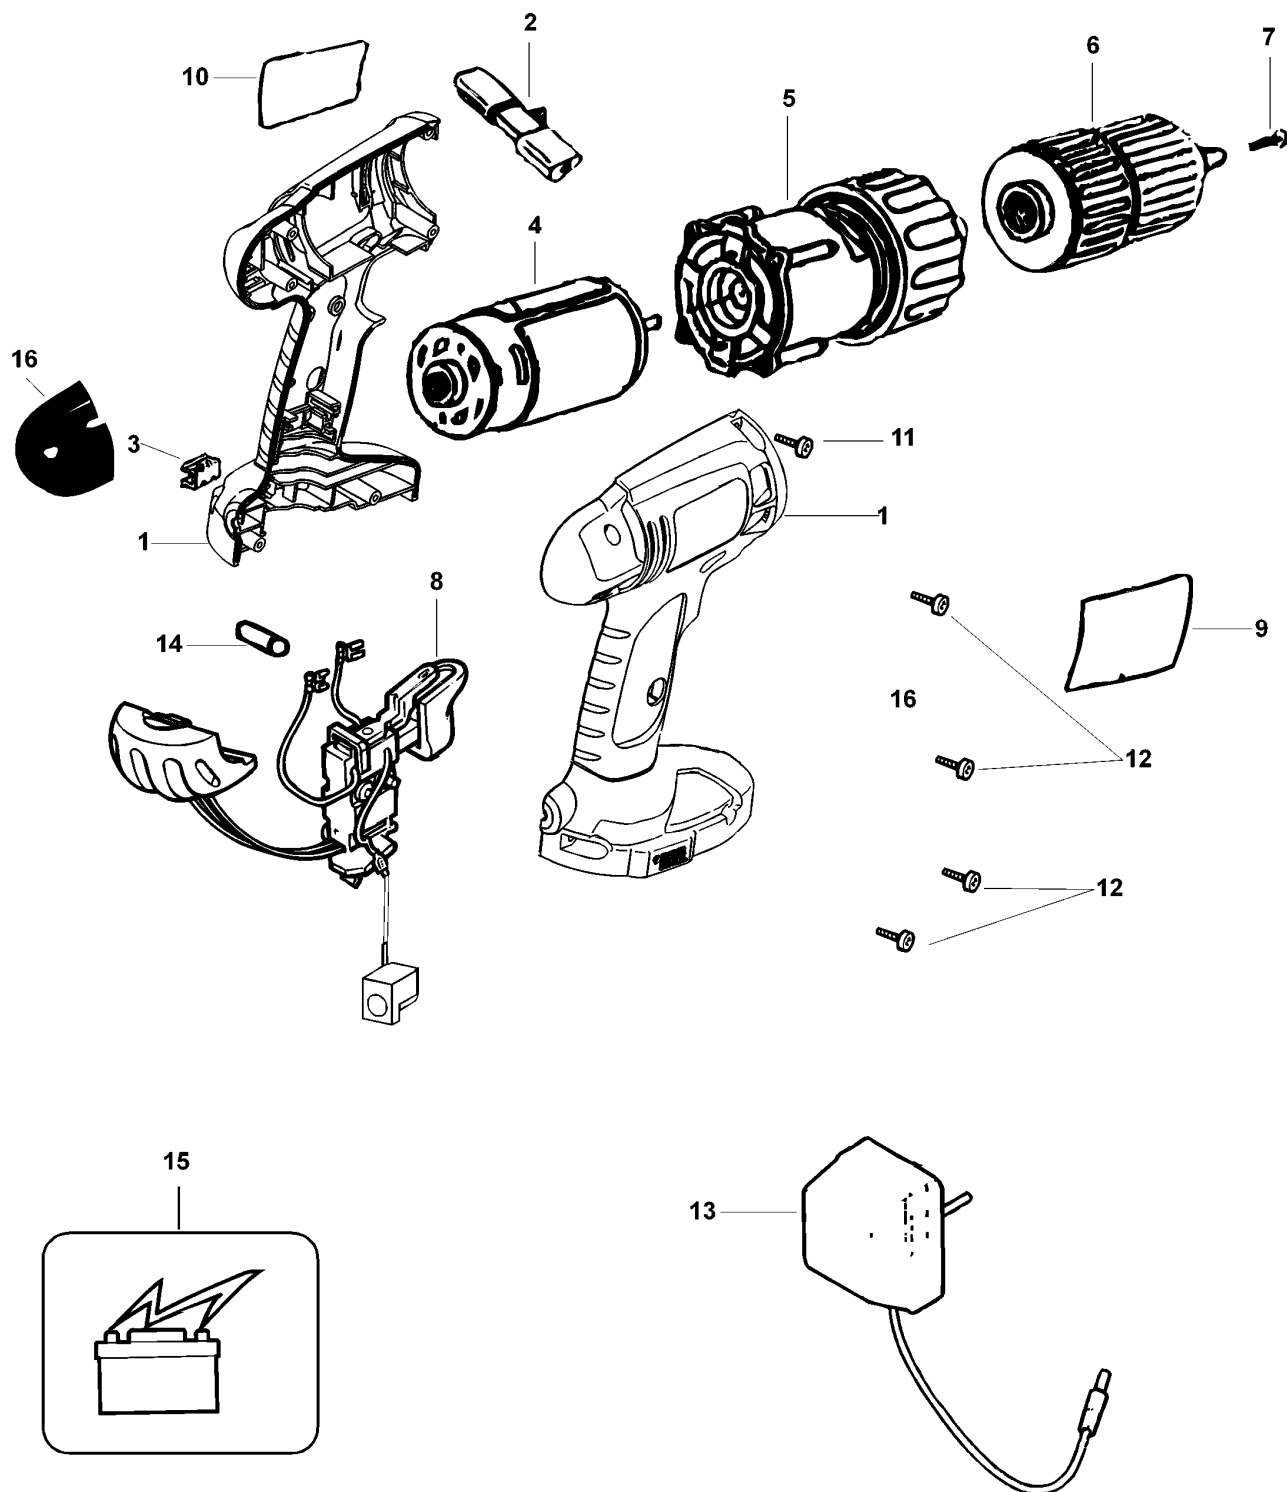

AKKU-BOHRMASCHINE

CD1202GK--A

TYPE 1

AKKU-BOHRMASCHINE

CD1202GK--A

TYPE 1

Pos. Nr	Ersatzteilnummer	Beschreibung	Preis	Variants
1	1	5103905-00	GEHAEUSEPAAR	
2	1	311978-01	ANTRIEB	
3	1	148354-03	HALTER	
4	1	5148078-00	MOTOR ZSB	
5	1	5102940-00	GETRIEBE ZSB	
6	1	419233-09	SPANNBOHRFUTTER	
7	1	149518-01	SCHRAUBE	
8	1	5102550-06	SCHALTER ZSB	
9	1	90503872	AUFKLEBER	KR
9	1	5102538-35	AUFKLEBER	TW
10	1	5102537-01	TYPENSCHILD	
11	1	498511-00	SCHRAUBE	
12	7	311993-00	SCHRAUBE	
13	1	5102767-65	LADEGERAET ZSB	KR
13	1	5102767-08	LADEGERAT	TW
14	1	5101240-00	STIFT	
15	1	90504286	ACCU-PACK 12V	KR
15	1	5148077-00	ACCU-PACK 12V	TW
16	1	5103587-03	KAPPE ZSB	